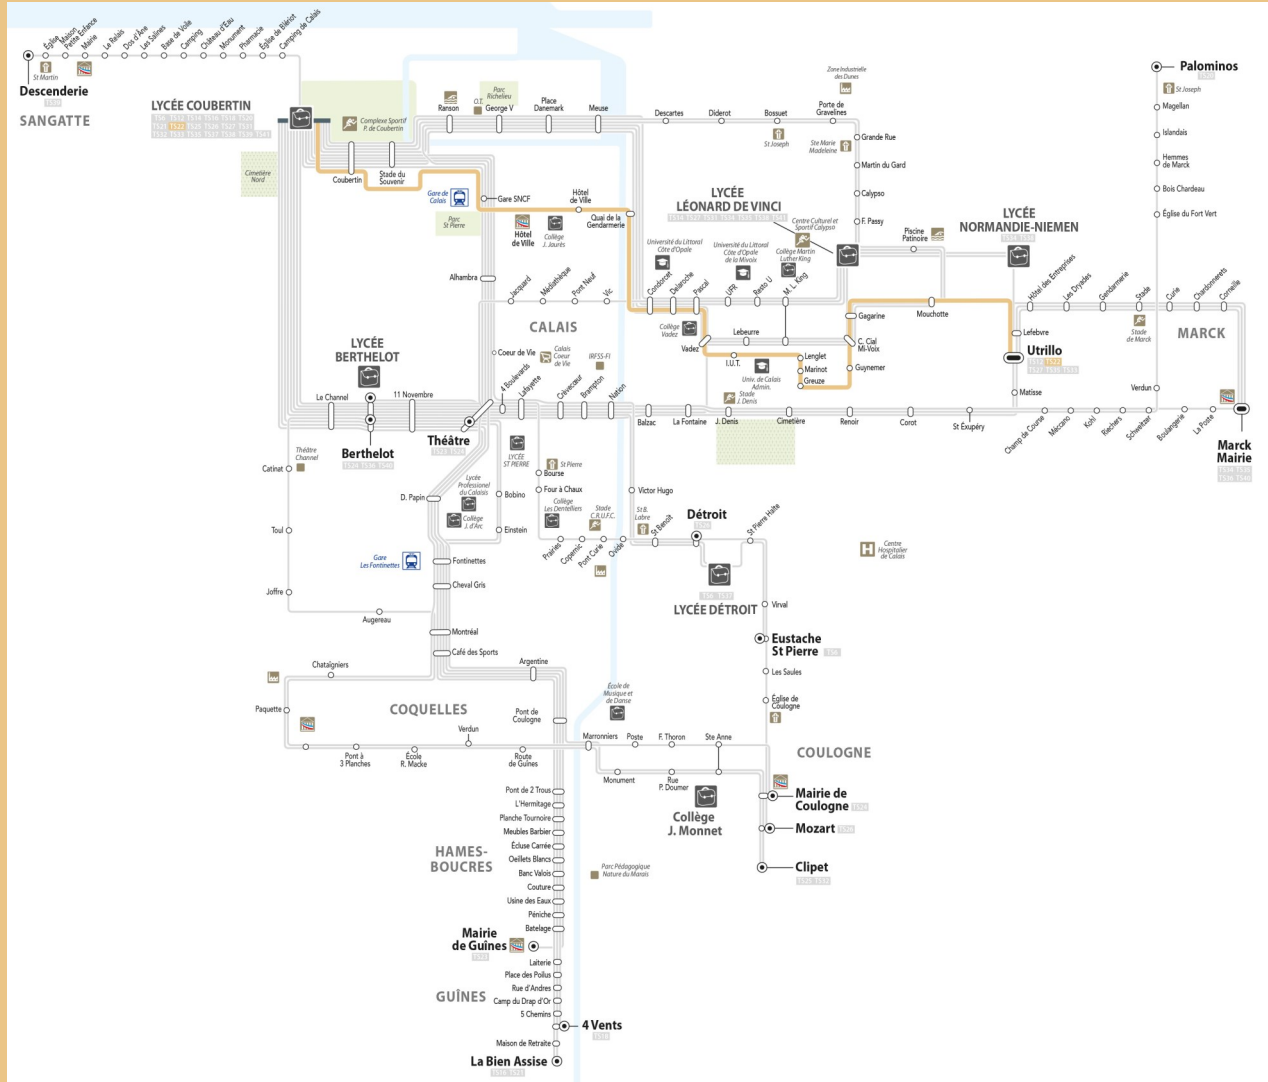

TS22

Coubertin -> Avenue Blériot -> Beau Marais -> Utrillo Du Lundi au Samedi

LYCEE COUBERTIN	12:07
COUBERTIN	12:08
HÔTEL DE VILLE	12:12
QUAI DE LA GENDARMERIE	12:14
CONDORCET	12:16
DELAROCHE	12:16
PASCAL	12:18
VADEZ	12:19

I.U.T.	12:20
LENGLET	12:21
MARINOT	12:22
GREUZE	12:23
GUYNEMER	12:23
C.CIAL MI-VOIX	12:24
GAGARINE	12:25
MOUCHOTTE	12:26
UTRILLO	12:29