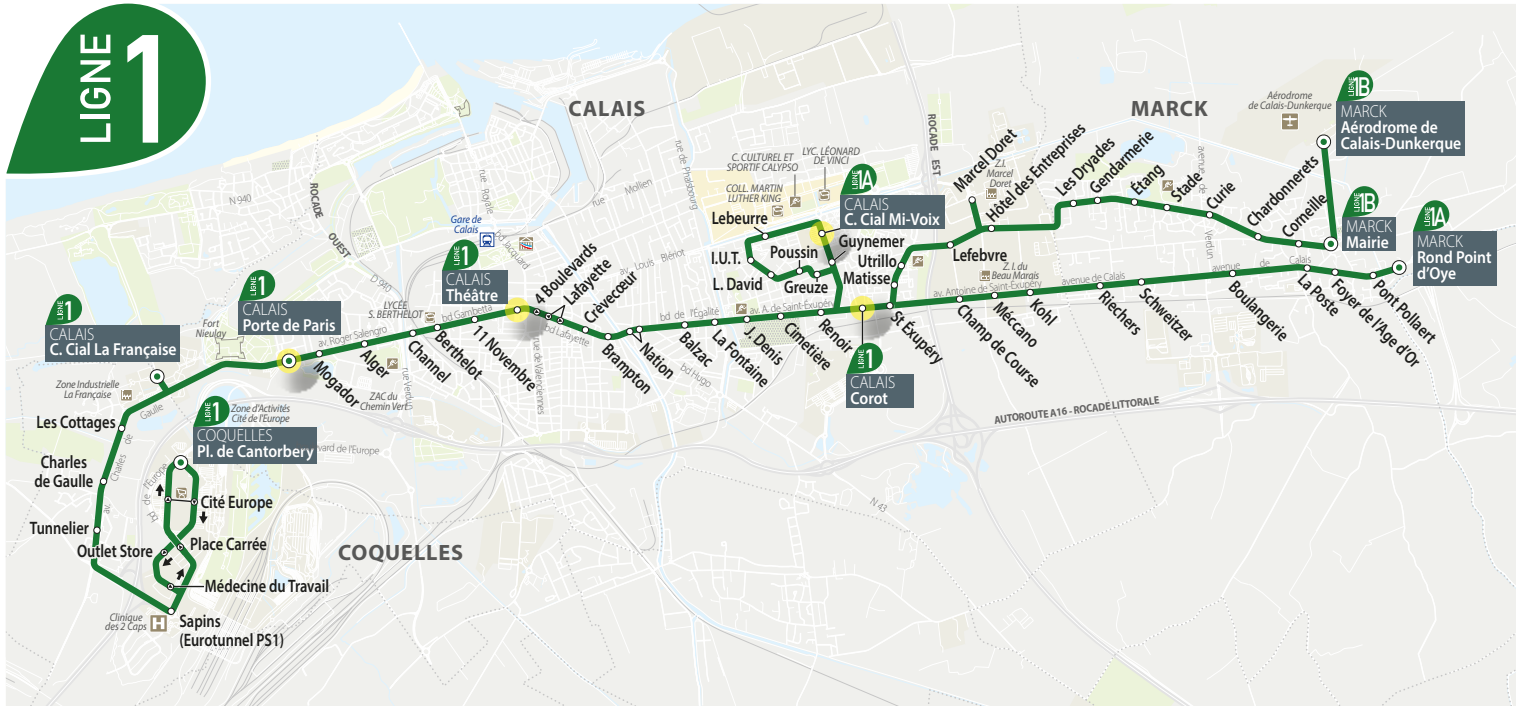

LIGNE 1

LIGNE 1

DU LUNDI AU SAMEDI - MATIN

MARCK RD PT D'OYE					7:11		7:57		8:43		9:29		10:15		11:01		11:42			12:31		13:12
SCHWEITZER					7:17		8:03		8:49		9:35		10:21		11:07		11:48			12:37		13:18
MARCK AÉRODROME				6:50		7:36		8:22		9:08		9:54		10:40		11:26		12:12			12:54	
MARCEL DORET				7:03		7:49		8:35		9:21		10:07		10:53		11:39		12:25			13:07	
UTRILLO			6:20	7:06		7:52		8:38		9:24		10:10		10:56		11:42		12:28			13:10	
COROT			6:23	7:09	7:22	7:55	8:09	8:41	8:55	9:27	9:41	10:13	10:27	10:59	11:13	11:45	11:54	12:31		12:43	13:13	13:24
I.U.T					7:27		8:14		9:00		9:46		10:32		11:18		11:59			12:48		13:29
C.CIAL MI-VOIX					7:29		8:16		9:02		9:48		10:34		11:20		12:01			12:50		13:31
RENOIR			6:24	7:10	7:32	7:56	8:19	8:42	9:05	9:28	9:51	10:14	10:37	11:00	11:23	11:46	12:04	12:32		12:53	13:14	13:34
NATION			6:29	7:15	7:37	8:01	8:24	8:47	9:10	9:33	9:56	10:19	10:42	11:05	11:28	11:51	12:09	12:37		12:58	13:19	13:39
THÉÂTRE	6:00	6:15	6:34	7:20	7:42	8:06	8:29	8:52	9:15	9:38	10:01	10:24	10:47	11:10	11:33	11:56	12:14	12:42	12:30	13:03	13:24	13:44
BERTHELOT	6:02	6:17	6:37	7:23	7:45	8:09	8:32	8:55	9:18	9:41	10:04	10:27	10:50	11:13	11:36	11:59	12:17	12:45	12:32	13:06	13:27	13:47
ALGER	6:04	6:19	6:38	7:24	7:46	8:10	8:33	8:56	9:19	9:42	10:05	10:28	10:51	11:14	11:37	12:00	12:18	12:46	12:34	13:07	13:28	13:48
PORTE DE PARIS	6:07	6:22	6:41	7:27	7:49	8:13	8:36	8:59	9:22	9:45	10:08	10:31	10:54	11:17	11:40	12:03	12:21	12:49	12:37	13:10	13:31	13:51
C.CIAL LA FRANÇAISE	6:10	6:25	6:44	7:30	7:52	8:16	8:39	9:02	9:25	9:48	10:11	10:34	10:57	11:20	11:43	12:06	12:24	12:52	12:40	13:13	13:34	13:54
PL. DE CANTORBERY	6:22	6:37	6:57	7:43	8:05	8:29	8:52	9:15	9:38	10:01	10:24	10:47	11:10	11:33	11:56	12:19	12:37	13:05	12:52	13:26	13:47	14:07