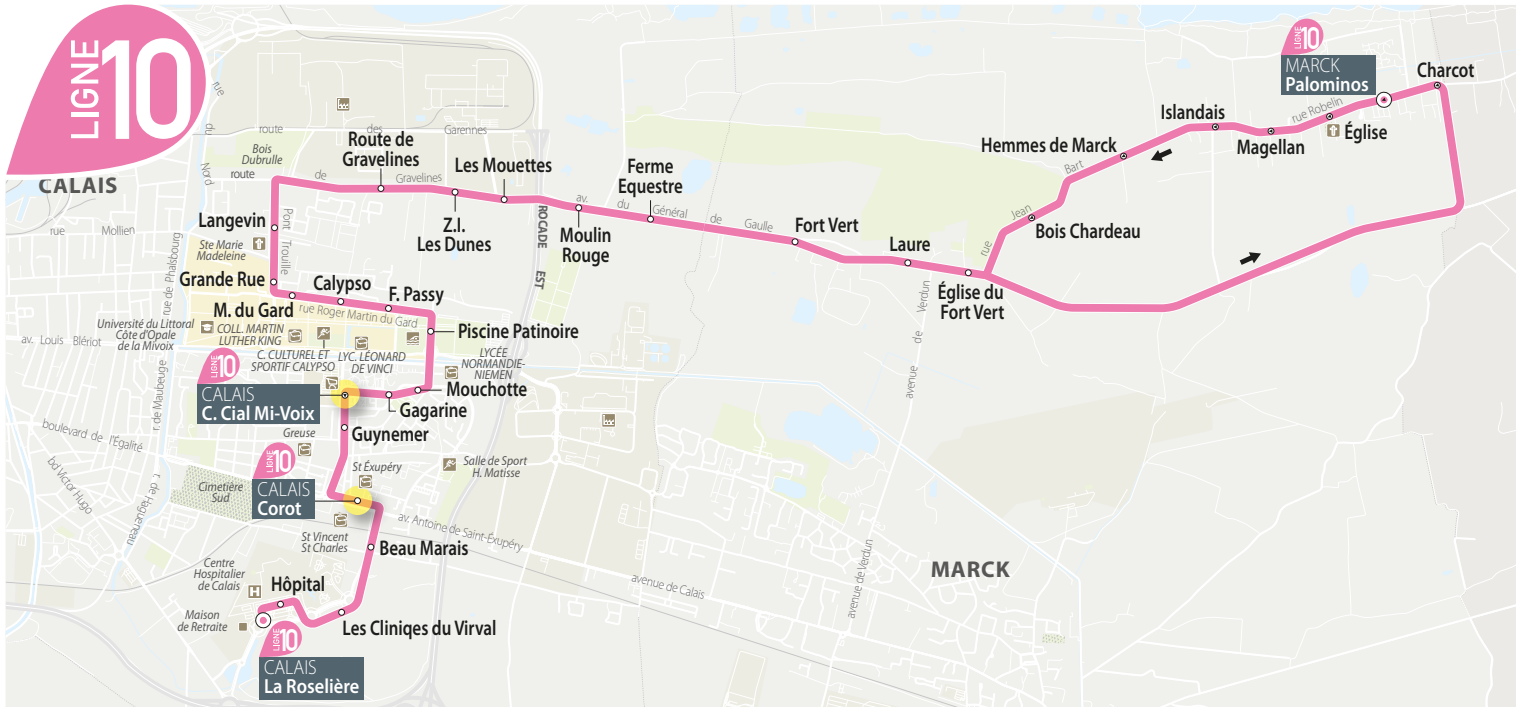

# LIGNE 10

**DU LUNDI AU SAMEDI**

<b>WALDAM</b>	6:10	7:13	8:13	9:13	10:28	11:35	12:37	13:36	14:49	16:13	17:18	18:13	19:11	20:05
CHARCOT	6:12	7:15	8:15	9:15	10:30	11:37	12:39	13:38	14:51	16:15	17:20	18:15	19:13	20:07
FORT VERT	6:20	7:23	8:23	9:23	10:38	11:45	12:47	13:46	14:59	16:23	17:28	18:23	19:20	20:14
ROUTE GRAVELINES	6:26	7:29	8:29	9:29	10:44	11:51	12:53	13:52	15:05	16:29	17:34	18:29	19:25	20:19
GRANDE RUE	6:29	7:32	8:32	9:32	10:47	11:54	12:56	13:55	15:08	16:32	17:37	18:32	19:27	20:21
PISCINE PATINOIRE	6:31	7:34	8:34	9:34	10:49	11:56	12:58	13:57	15:10	16:34	17:39	18:34	19:29	20:23
C.CIAL MI-VOIX	6:33	7:36	8:36	9:36	10:51	11:58	13:00	13:59	15:12	16:36	17:41	18:36	19:31	20:25
COROT	6:35	7:38	8:38	9:38	10:53	12:00	13:02	14:01	15:14	16:38	17:43	18:38	19:33	20:27
HÔPITAL	6:38	7:41	8:41	9:41	10:56	12:03	13:05	14:04	15:17	16:41	17:46	18:41	19:35	20:29
<b>LA ROSELIÈRE</b>	6:39	7:42	8:42	9:42	10:57	12:04	13:06	14:05	15:18	16:42	17:47	18:42	19:36	20:30

**DU LUNDI AU SAMEDI**

<b>LA ROSELIÈRE</b>	6:49	7:49	8:49	10:04	11:11	12:13	13:12	14:25	15:49	16:54	17:49	18:47	19:43
HÔPITAL	6:50	7:50	8:50	10:05	11:12	12:14	13:13	14:26	15:50	16:55	17:50	18:48	19:44
COROT	6:52	7:52	8:52	10:07	11:14	12:16	13:15	14:28	15:52	16:57	17:52	18:50	19:46
C.CIAL MI-VOIX	6:54	7:54	8:54	10:09	11:16	12:18	13:17	14:30	15:54	16:59	17:54	18:52	19:47
PISCINE PATINOIRE	6:56	7:56	8:56	10:11	11:18	12:20	13:19	14:32	15:56	17:01	17:56	18:54	19:49
GRANDE RUE	6:59	7:59	8:59	10:14	11:21	12:23	13:22	14:35	15:59	17:04	17:59	18:57	19:51
ROUTE GRAVELINES	7:01	8:01	9:01	10:16	11:23	12:25	13:24	14:37	16:01	17:06	18:01	18:59	19:53
FORT VERT	7:07	8:07	9:07	10:22	11:29	12:31	13:30	14:43	16:07	17:12	18:07	19:05	19:59
<b>WALDAM</b>	7:13	8:13	9:13	10:28	11:35	12:37	13:36	14:49	16:13	17:18	18:13	19:11	20:05