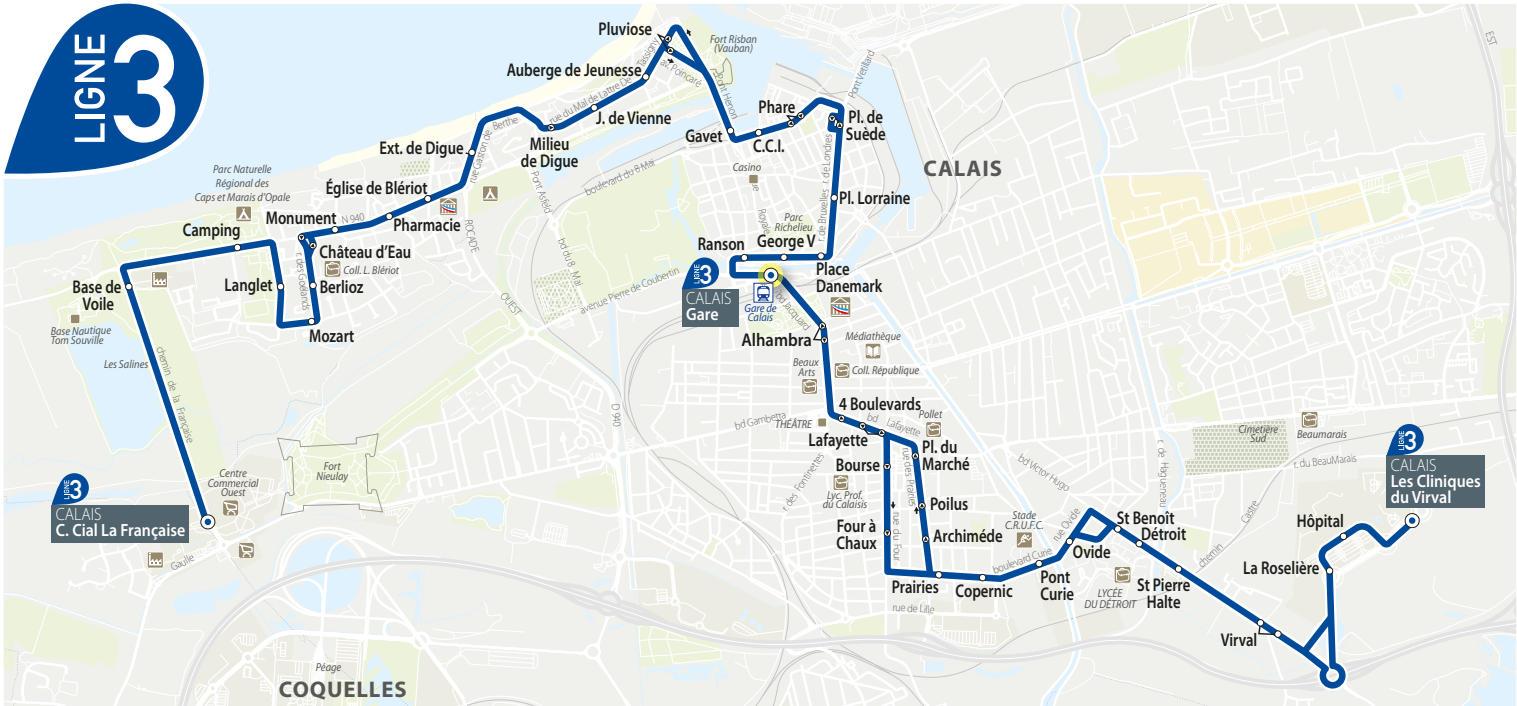

LIGNE 3

DIMANCHE ET JOURS FÉRIÉS

CLINQUES DU VIRVAL	10:09	11:23	14:32	16:00	17:31	19:02	20:15
VIRVAL	10:14	11:28	14:37	16:05	17:36	19:06	20:19
SAINT PIERRE HALTE	10:16	11:30	14:39	16:07	17:38	19:08	20:21
PONT CURIE	10:20	11:34	14:43	16:11	17:42	19:12	20:24
PLACE DU MARCHÉ	10:25	11:39	14:48	16:16	17:47	19:17	20:29
ALHAMBRA	10:29	11:43	14:52	16:20	17:51	19:21	20:32
GEORGES V	10:31	11:45	14:54	16:22	17:53	19:23	20:33
PHARE	10:36	11:50	14:59	16:27	17:58	19:28	20:36
CITADELLE	10:39	11:53	15:02	16:30	18:01	19:31	20:38
GARE	10:41	11:55	15:04	16:32	18:03	19:33	20:40

DIMANCHE ET JOURS FÉRIÉS

GARE	9:35	10:48	13:45	15:16	16:49	18:15	19:45
CITADELLE	9:37	10:50	13:47	15:18	16:51	18:17	19:46
PHARE	9:39	10:52	13:49	15:20	16:53	18:19	19:48
GEORGES V	9:45	10:58	13:55	15:26	16:59	18:25	19:52
ALHAMBRA	9:47	11:00	13:57	15:28	17:01	18:27	19:53
LAFAYETTE	9:50	11:03	14:00	15:31	17:04	18:30	19:55
FOUR À CHAUX	9:52	11:05	14:02	15:33	17:06	18:32	19:57
PONT CURIE	9:55	11:08	14:05	15:36	17:09	18:35	20:00
SAINT PIERRE HALTE	9:59	11:12	14:09	15:40	17:13	18:39	20:04
CLINQUES DU VIRVAL	10:07	11:20	14:17	15:48	17:21	18:47	20:12