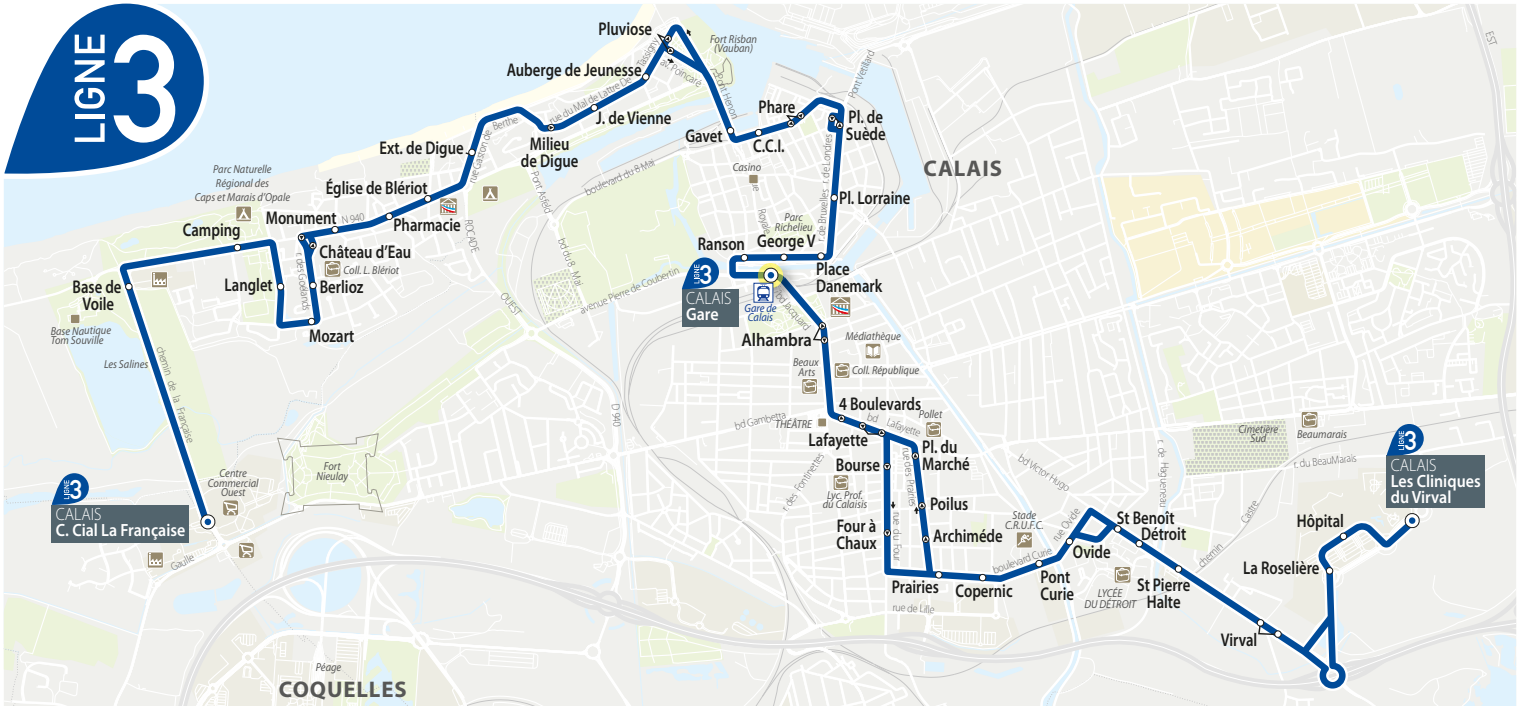

# LIGNE 3

**DU LUNDI AU SAMEDI - MATIN**

<b>CLINQUES DU VIRVAL</b>			6:35	7:10	7:24	7:48	8:12	8:36	9:00	9:24	9:48	10:12	10:36	10:56	11:24	11:49	12:07	12:25	12:55
<b>SAINT PIERRE HALTE</b>			6:41	7:17	7:31	7:55	8:19	8:43	9:07	9:31	9:55	10:19	10:43	11:03	11:31	11:56	12:14	12:32	13:02
<b>PONT CURIE</b>			6:44	7:20	7:35	7:59	8:23	8:47	9:11	9:35	9:59	10:23	10:47	11:07	11:35	12:00	12:18	12:36	13:06
<b>PLACE DU MARCHÉ</b>			6:49	7:25	7:40	8:04	8:28	8:52	9:16	9:40	10:04	10:28	10:52	11:12	11:40	12:05	12:23	12:41	13:11
<b>GARE</b>	6:18	6:30	6:54	7:35	7:45	8:09	8:33	8:57	9:21	9:45	10:09	10:33	10:57	11:17	11:45	12:15	12:28	12:46	13:16
<b>PHARE</b>	6:24	6:36	7:00	7:41	7:51	8:15	8:39	9:03	9:27	9:51	10:15	10:39	11:03	11:23	11:51	12:21	12:34	12:52	13:22
<b>PLUIOSE</b>	6:29	6:41	7:05	7:46	7:56	8:20	8:44	9:08	9:32	9:56	10:20	10:44	11:08	11:28	11:56	12:26	12:39	12:57	13:27
<b>EXTRÉMITÉ DE DIGUE</b>	6:33	6:45	7:09	7:51	8:01	8:25	8:49	9:13	9:37	10:01	10:25	10:49	11:13	11:33	12:01	12:31	12:44	13:02	13:32
<b>LANGLET</b>	6:39	6:51	7:15	7:57	8:07	8:31	8:55	9:19	9:43	10:07	10:31	10:55	11:19	11:39	12:07	12:37	12:50	13:08	13:38
<b>C.CIAL LA FRANÇAISE</b>	6:45	6:57	7:21	8:03	8:13	8:37	9:01	9:25	9:49	10:13	10:37	11:01	11:25	11:45	12:13	12:43	12:56	13:14	13:44