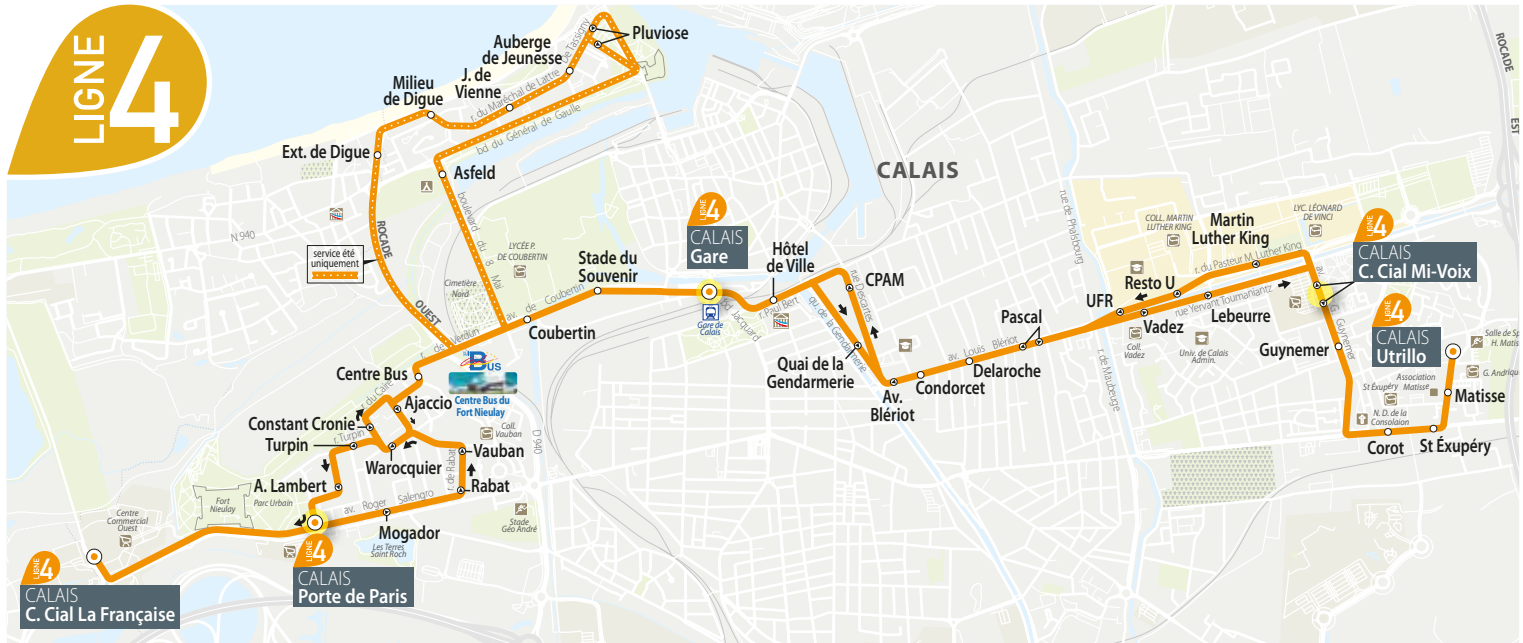

LIGNE 4

LIGNE 4

| Arrêt non desservi

DU LUNDI AU SAMEDI - MATIN

UTRILLO		6:30	6:41	7:01	7:14	7:32	7:50	8:00	8:22	8:35	8:55	9:16	9:38	9:59	10:20	10:39	10:59	11:21	11:42	11:56	12:23	12:45
C.CIAL MI-VOIX		6:34	6:45	7:05	7:18	7:36	7:54	8:04	8:26	8:39	8:59	9:20	9:42	10:03	10:24	10:43	11:03	11:25	11:46	12:00	12:27	12:49
CONDORCET		6:42	6:53	7:13	7:26	7:44	8:02	8:12	8:34	8:47	9:07	9:28	9:50	10:11	10:32	10:51	11:11	11:33	11:54	12:08	12:35	12:57
CPAM		6:43	6:54	7:14	7:27	7:45	8:03	8:13	8:35	8:48	9:08	9:29	9:51	10:12	10:33	10:52	11:12	11:34	11:55	12:09	12:36	12:58
GARE	6:33	6:46	6:57	7:17	7:35	7:48	8:06	8:16	8:38	8:51	9:11	9:32	9:54	10:15	10:36	10:55	11:15	11:37	11:58	12:15	12:39	13:01
COUBERTIN	6:36	6:49	7:00	7:20	7:39	7:52	8:10	8:20	8:42	8:55	9:15	9:36	9:58	10:19	10:40	10:59	11:19	11:41	12:02	12:19	12:43	13:05
PLUIOSE										9:00	9:20	9:41	10:03	10:24	10:45	11:04	11:26	11:48	12:09	12:26	12:50	13:12
EXTRÉMITÉ DE DIGUE										9:04	9:24	9:45	10:07	10:28	10:49	11:08	11:30	11:52	12:13	12:30	12:54	13:16
WAROQUIER	6:39	6:52	7:03	7:23	7:43	7:56	8:14	8:24	8:46	9:07	9:27	9:48	10:10	10:31	10:52	11:12	11:34	11:56	12:17	12:34	12:58	13:20
PORTE DE PARIS	6:42	6:55	7:06	7:26	7:47	8:00	8:18	8:28	8:50	9:11	9:31	9:52	10:14	10:35	10:56	11:16	11:38	12:00	12:21	12:38	13:02	13:24
C.CIAL LA FRANÇAISE	6:46	6:59	7:10	7:30	7:51	8:04	8:22	8:32	8:54	9:15	9:35	9:56	10:18	10:39	11:00	11:20	11:42	12:04	12:25	12:42	13:06	13:28