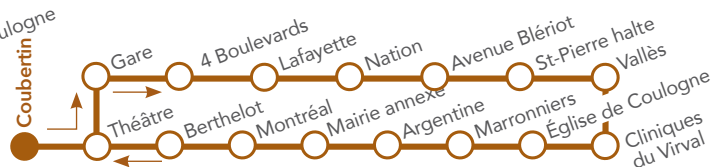

LIGNE 7

DIMANCHE ET JOURS FÉRIÉS

COUBERTIN	9:45	15:00	16:07	17:23	19:43
GARE	9:47	15:02	16:09	17:25	19:45
THEATRE	9:50	15:05	16:12	17:28	19:48
BERTHELOT	9:52	15:07	16:14	17:30	19:50
MONTREAL	9:58	15:13	16:20	17:36	19:55
ARGENTINE	9:59	15:14	16:21	17:37	19:56
MARRONNIERS	10:00	15:15	16:22	17:38	19:57
EGLISE DE COULOGNE	10:05	15:20	16:27	17:43	20:02
CLINIQUES DU VIRVAL	10:13	15:28	16:35	17:51	20:09
VALLES	10:16	15:31	16:38	17:54	20:12
SAINT PIERRE HALTE	10:19	15:34	16:41	17:57	20:15
AVENUE BLERIoT	10:24	15:39	16:47	18:03	20:20
NATION	10:27	15:42	16:50	18:06	20:23
LAFAYETTE	10:30	15:45	16:54	18:09	20:26
GARE	10:34	15:49	16:59	18:13	20:30
COUBERTIN	10:36	15:51	17:01	18:15	20:32

DIMANCHE ET JOURS FÉRIÉS

COUBERTIN	10:45	13:43	15:05	16:09	17:21	18:34
GARE	10:47	13:45	15:07	16:11	17:23	18:36
4 BOULEVARDS	10:51	13:49	15:11	16:15	17:27	18:40
NATION	10:55	13:53	15:15	16:20	17:32	18:44
AVENUE BLÉRIOT	10:56	13:54	15:16	16:21	17:33	18:45
SAINT PIERRE HALTE	11:03	14:01	15:23	16:29	17:41	18:52
VALLES	11:06	14:04	15:26	16:32	17:44	18:55
CLINIQUES DU VIRVAL	11:09	14:07	15:29	16:35	17:47	18:58
EGLISE DE COULOGNE	11:16	14:14	15:36	16:42	17:54	19:04
MARRONNIERS	11:19	14:17	15:39	16:45	17:57	19:06
ARGENTINE	11:21	14:19	15:41	16:47	17:59	19:08
MONTREAL	11:23	14:21	15:43	16:49	18:01	19:10
BERTHELOT	11:29	14:27	15:49	16:55	18:07	19:16
THÉÂTRE	11:32	14:30	15:52	16:58	18:10	19:18
GARE	11:35	14:33	15:55	17:01	18:13	19:21
COUBERTIN	11:37	14:35	15:57	17:03	18:15	19:23