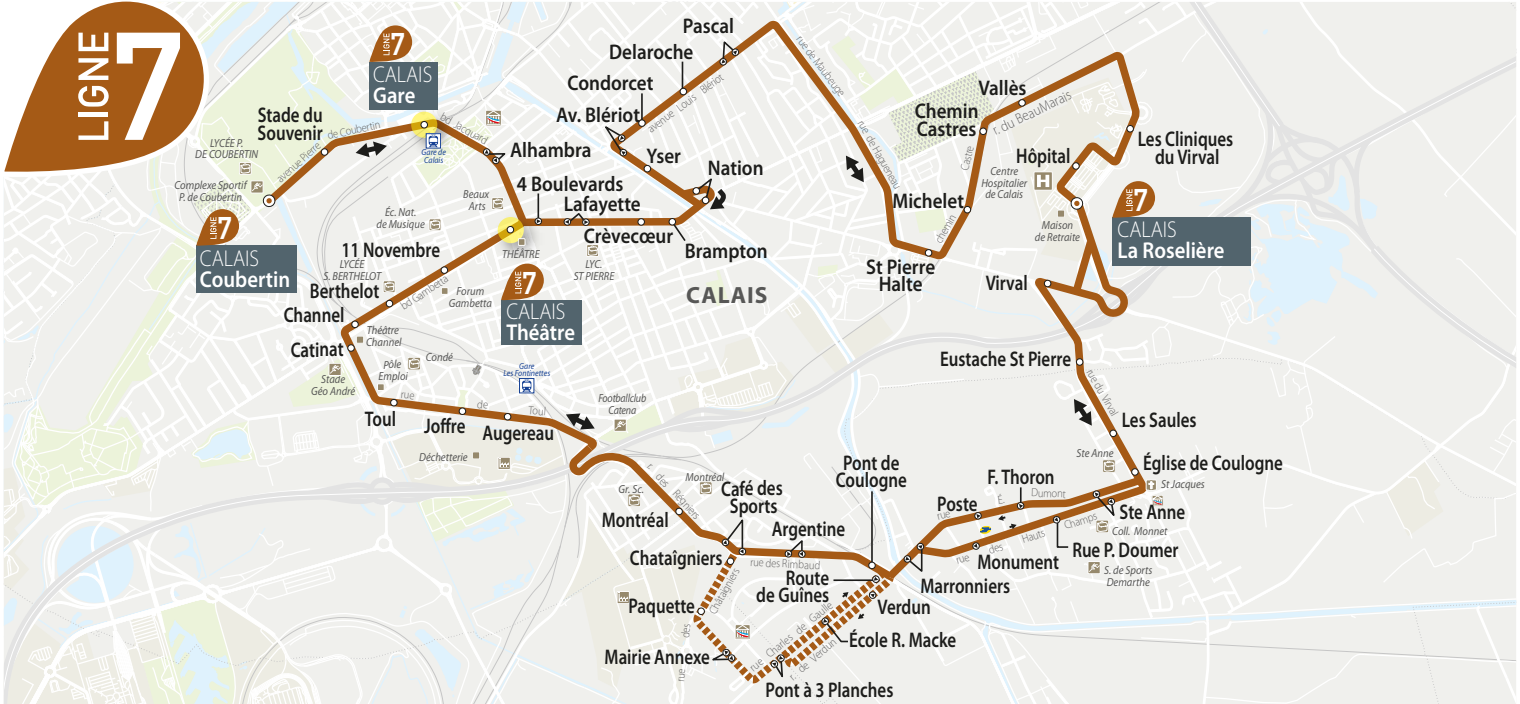

LIGNE 7

LIGNE 7

DU LUNDI AU SAMEDI

COUBERTIN	6:00	6:25	7:30	8:20	8:55	9:50	10:40	11:25	12:10	13:06	13:40	14:20	15:20	16:11	16:50	17:40	18:35	19:16	19:43
GARE	6:02	6:27	7:35	8:22	8:57	9:52	10:42	11:27	12:15	13:08	13:45	14:22	15:22	16:13	16:52	17:42	18:37	19:18	19:45
THÉÂTRE	6:08	6:33	7:41	8:28	9:03	9:58	10:48	11:33	12:21	13:14	13:51	14:28	15:28	16:19	16:58	17:48	18:43	19:24	19:51
BERTHELOT	6:10	6:35	7:43	8:30	9:05	10:00	10:50	11:35	12:23	13:16	13:53	14:30	15:30	16:21	17:00	17:50	18:45	19:26	19:53
MONTRÉAL	6:18	6:43	7:52	8:39	9:14	10:09	10:59	11:44	12:32	13:25	14:02	14:39	15:39	16:30	17:09	17:59	18:54	19:34	20:01
ARGENTINE	6:19		7:54	8:40		10:10	11:00		12:33	13:26		14:40	15:40		17:11	18:01		19:35	20:02
MAIRIE ANNEXE		6:47			9:18			11:48			14:06			16:34			18:58		
MARRONNIERS	6:20	6:51	7:57	8:42	9:22	10:12	11:02	11:52	12:35	13:28	14:10	14:42	15:42	16:38	17:14	18:04	19:02	19:37	20:04
ÉGLISE DE COULOGNE	6:24	6:55	8:05	8:47	9:27	10:17	11:07	11:57	12:40	13:33	14:15	14:47	15:47	16:46	17:22	18:12	19:07	19:42	20:09
CLINIQUES DU VIRVAL	6:31	7:02	8:13	8:55	9:35	10:25	11:15	12:05	12:48	13:41	14:23	14:55	15:55	16:54	17:30	18:20	19:15	19:49	20:16
VALLES	6:34	7:05	8:16	8:58	9:38	10:28	11:18	12:08	12:51	13:44	14:26	14:58	15:58	16:57	17:33	18:23	19:18	19:52	20:19
SAINT PIERRE HALTE	6:37	7:08	8:19	9:01	9:41	10:31	11:21	12:11	12:54	13:47	14:29	15:01	16:01	17:00	17:36	18:26	19:21	19:55	20:22
AVENUE BLÉRIOT	6:42	7:13	8:24	9:06	9:46	10:36	11:26	12:16	12:59	13:52	14:34	15:06	16:07	17:06	17:42	18:31	19:26	20:00	20:27
NATION	6:45	7:16	8:27	9:09	9:49	10:39	11:29	12:19	13:02	13:55	14:37	15:09	16:10	17:09	17:45	18:34	19:29	20:03	20:30
LAFAYETTE	6:48	7:19	8:30	9:12	9:52	10:42	11:32	12:22	13:05	13:58	14:40	15:12	16:14	17:13	17:49	18:37	19:32	20:06	20:33
GARE	6:52	7:23	8:34	9:16	9:56	10:46	11:36	12:26	13:09	14:02	14:44	15:16	16:19	17:18	17:54	18:41	19:36	20:10	20:37
COUBERTIN	6:54	7:25	8:36	9:18	9:58	10:48	11:38	12:28	13:11	14:04	14:46	15:18	16:21	17:20	17:56	18:43	19:38	20:12	20:39