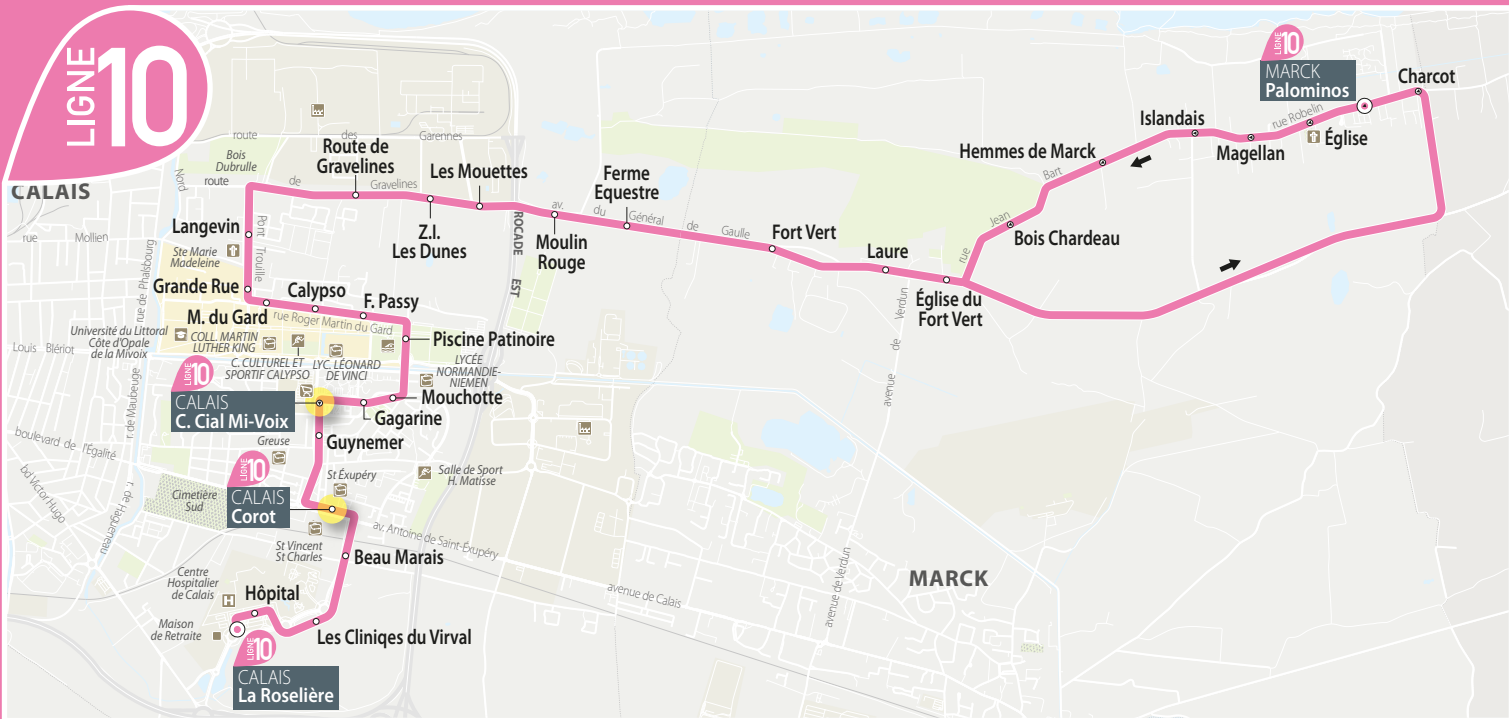

LIGNE 10

CALAIS

DU LUNDI AU SAMEDI - MATIN

CHARCOT	6:12	7:15	8:15	9:15	10:30	11:37	12:39
FORT VERT	6:20	7:23	8:23	9:23	10:38	11:45	12:47
RTE DE GRAVELINES	6:26	7:29	8:29	9:29	10:44	11:51	12:53
GRANDE RUE	6:29	7:32	8:32	9:32	10:47	11:54	12:56
PISCINE PATINOIRE	6:31	7:34	8:34	9:34	10:49	11:56	12:58
C. CIAL MI-VOIX	6:33	7:36	8:36	9:36	10:51	11:58	13:00
COROT	6:35	7:38	8:38	9:38	10:53	12:00	13:02
LA ROSELIÈRE	6:39	7:42	8:42	9:42	10:57	12:04	13:06

DU LUNDI AU SAMEDI - APRÈS-MIDI

CHARCOT	13:38	14:51	16:15	17:20	18:15	19:13	20:07
FORT VERT	13:46	14:59	16:23	17:28	18:23	19:20	20:14
RTE DE GRAVELINES	13:52	15:05	16:29	17:34	18:29	19:25	20:19
GRANDE RUE	13:55	15:08	16:32	17:37	18:32	19:27	20:21
PISCINE PATINOIRE	13:57	15:10	16:34	17:39	18:34	19:29	20:23
C. CIAL MI-VOIX	13:59	15:12	16:36	17:41	18:36	19:31	20:25
COROT	14:01	15:14	16:38	17:43	18:38	19:33	20:27
LA ROSELIÈRE	14:05	15:18	16:42	17:47	18:42	19:36	20:30

DU LUNDI AU SAMEDI - MATIN

LA ROSELIÈRE	6:49	7:49	8:49	10:04	11:11	12:13	13:12
COROT	6:52	7:52	8:52	10:07	11:14	12:16	13:15
C. CIAL MI-VOIX	6:54	7:54	8:54	10:09	11:16	12:18	13:17
PISCINE PATINOIRE	6:56	7:56	8:56	10:11	11:18	12:20	13:19
GRANDE RUE	6:59	7:59	8:59	10:14	11:21	12:23	13:22
RTE DE GRAVELINES	7:01	8:01	9:01	10:16	11:23	12:25	13:24
FORT VERT	7:07	8:07	9:07	10:22	11:29	12:31	13:30
CHARCOT	7:15	8:15	9:15	10:30	11:37	12:39	13:38

DU LUNDI AU SAMEDI - APRÈS-MIDI

LA ROSELIÈRE	14:25	15:49	16:54	17:49	18:47	19:43
COROT	14:28	15:52	16:57	17:52	18:50	19:46
C. CIAL MI-VOIX	14:30	15:54	16:59	17:54	18:52	19:47
PISCINE PATINOIRE	14:32	15:56	17:01	17:56	18:54	19:49
GRANDE RUE	14:35	15:59	17:04	17:59	18:57	19:51
RTE DE GRAVELINES	14:37	16:01	17:06	18:01	18:59	19:53
FORT VERT	14:43	16:07	17:12	18:07	19:05	19:59
CHARCOT	14:51	16:15	17:20	18:15	19:13	20:07