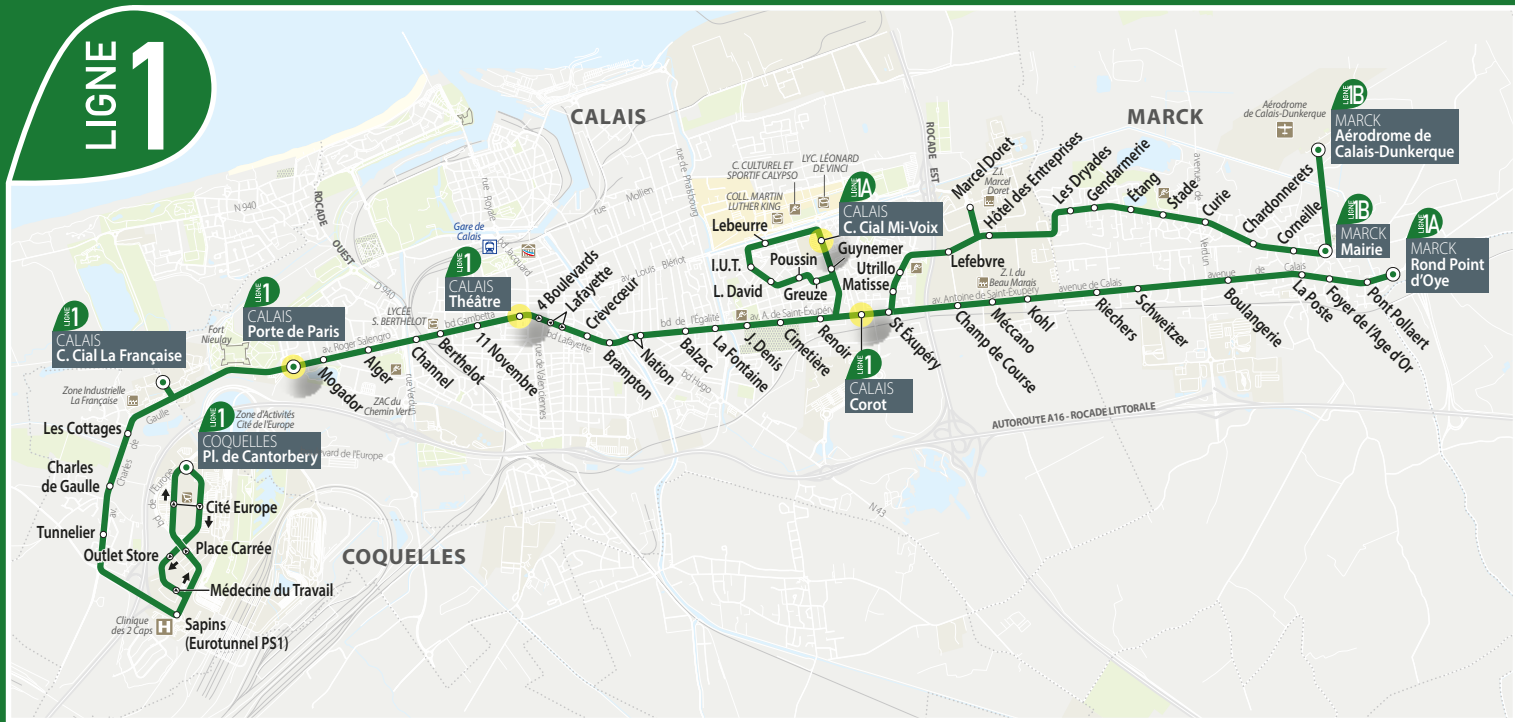

LIGNE 1

DIMANCHE ET JOURS FÉRIÉS

MARCK RD PT D'OYE		10:28	11:13		14:23	15:21	16:29	17:31	18:35	19:34
SCHWEITZER		10:33	11:18		14:28	15:26	16:34	17:36	18:40	19:39
COROT		10:38	11:23		14:33	15:31	16:39	17:41	18:45	19:44
I.U.T		10:43	11:28		14:40	15:38	16:46	17:48	18:52	
C. CIAL MI-VOIX		10:45	11:30		14:43	15:41	16:49	17:51	18:55	
RENOIR		10:48	11:33		14:46	15:44	16:52	17:54	18:58	19:44
NATION		10:53	11:38		14:51	15:49	16:57	17:59	19:03	19:48
THÉÂTRE	9:35	10:58	11:43	13:45	14:56	15:54	17:02	18:04	19:08	19:52
BERTHELOT	9:37	11:01	11:46	13:47	14:59	15:57	17:05	18:07	19:11	19:54
ALGER	9:39	11:02	11:47	13:49	15:00	15:58	17:06	18:08	19:12	19:55
PORTE DE PARIS	9:42	11:05		13:52	15:03	16:01	17:09	18:11	19:15	19:58
C. CIAL LA FRANÇAISE	9:45	11:08		13:55	15:06	16:04	17:12	18:14	19:18	20:01
PL. DE CANTORBERY	9:57	11:21		14:07	15:19	16:17	17:25	18:27	19:31	20:10

DIMANCHE ET JOURS FÉRIÉS

PL. DE CANTORBERY		10:11	11:33		14:20	15:28	16:30	17:34	18:36	19:39	20:11
C. CIAL LA FRANÇAISE		10:22	11:44		14:31	15:39	16:41	17:45	18:47	19:50	20:20
PORTE DE PARIS		10:25	11:47		14:34	15:42	16:44	17:48	18:50	19:52	20:22
ALGER		10:28	11:50		14:37	15:45	16:47	17:51	18:53	19:54	20:24
LE CHANNEL	9:45	10:29	11:51	13:45	14:38	15:46	16:48	17:52	18:54	19:55	20:25
THÉÂTRE	9:51	10:35	11:57	13:51	14:44	15:52	16:54	17:58	19:00	20:00	20:30
NATION	9:54	10:38		13:54	14:47	15:55	16:57	18:01	19:03		
RENOIR	9:59	10:43		13:59	14:52	16:00	17:02	18:06	19:08		
I.U.T	10:04	10:48		14:06	14:59	16:07	17:09	18:13	19:15		
C. CIAL MI-VOIX	10:07	10:51		14:09	15:02	16:10	17:12	18:16	19:18		
COROT	10:09	10:53		14:12	15:05	16:13	17:15	18:19	19:21		
SCHWEITZER	10:13	10:57		14:15	15:08	16:16	17:18	18:22	19:24		
MARCK RD PT D'OYE	10:18	11:02		14:21	15:14	16:22	17:24	18:28	19:29		