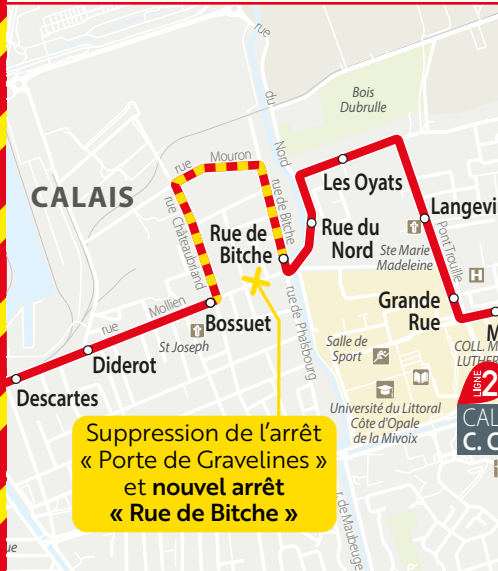

Modification de ligne TRAVAUX PRÉVUS SUR LA

LIGNE 2

Afin d'accompagner le chantier de rénovation de la rue Mollien, la ligne 2 s'adaptera aux déviations successives des axes de circulation.

La ligne est, sur cette phase de travaux, déviée à partir de l'arrêt « Bossuet » par la rue Chateaubriand, les rues Mouron et Bitche.
L'arrêt « Porte de Gravelines » situé à l'extrémité de la rue Mollien est supprimé, il est déplacé à l'entrée de la rue de Bitche.

Les horaires des renforts scolaires TS5 et TS28 sont modifiés dès la rentrée disponibles sur : - l'appli Imag'in : Autres/Lignes scolaires
- le site internet : Mes services/Lignes scolaires.

Suivez les adaptations de la ligne sur l'application mobile Imag'in ou sur le site internet www.sitac-calais-opale-bus.fr