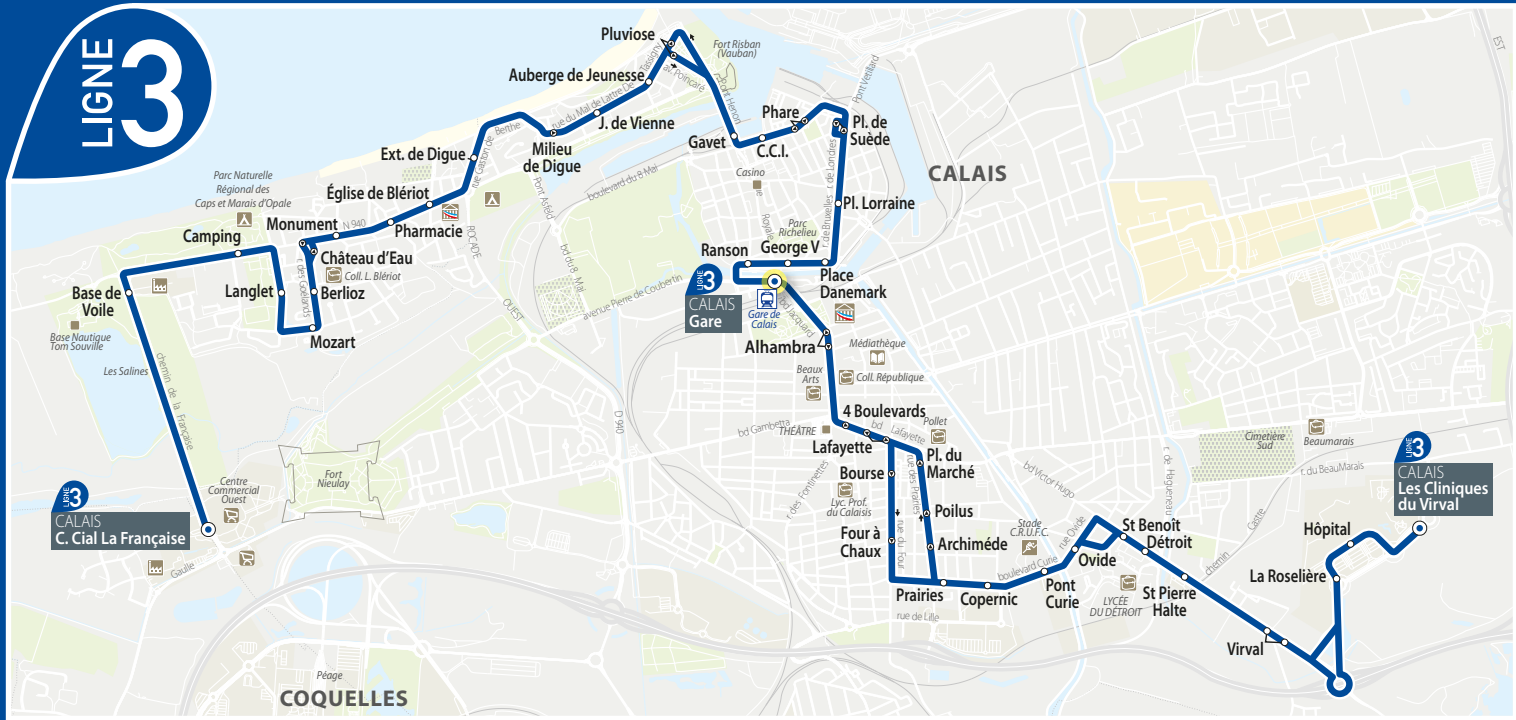

LIGNE 3

DU LUNDI AU SAMEDI - MATIN

CLINQUES DU VIRVAL			6:31	7:07	7:35	8:02		8:29	8:49	9:09	9:29	9:49	10:09	10:29	10:49	11:09	11:29	11:49	12:09	12:29	12:49	13:09
VIRVAL			6:35	7:12	7:40	8:07		8:34	8:54	9:14	9:34	9:54	10:14	10:34	10:54	11:14	11:34	11:54	12:14	12:34	12:54	13:14
SAINT PIERRE HALTE			6:37	7:14	7:42	8:09		8:36	8:56	9:16	9:36	9:56	10:16	10:36	10:56	11:16	11:36	11:56	12:16	12:36	12:56	13:16
PONT CURIE			6:40	7:17	7:46	8:13		8:40	9:00	9:20	9:40	10:00	10:20	10:40	11:00	11:20	11:40	12:00	12:20	12:40	13:00	13:20
PLACE DU MARCHÉ			6:45	7:22	7:51	8:18		8:45	9:05	9:25	9:45	10:05	10:25	10:45	11:05	11:25	11:45	12:05	12:25	12:45	13:05	13:25
GARE	6:15	6:40	6:50	7:35	7:56	8:23	8:40	8:50	9:10	9:30	9:50	10:10	10:30	10:50	11:10	11:30	11:50	12:15	12:30	12:50	13:10	13:30
PHARE	6:21	6:46	6:56	7:41	8:02	8:29	8:46	8:56	9:16	9:36	9:56	10:16	10:36	10:56	11:16	11:36	11:56	12:21	12:36	12:56	13:16	13:36
PLUIOSE	6:26	6:51	7:01	7:46	8:07	8:34	8:51	9:01	9:21	9:41	10:01	10:21	10:41	11:01	11:21	11:41	12:01	12:26	12:41	13:01	13:21	13:41
EXTRÉMITÉ DE DIGUE	6:30	6:55	7:05	7:51	8:12	8:39	8:56	9:06	9:26	9:46	10:06	10:26	10:46	11:06	11:26	11:46	12:06	12:31	12:46	13:06	13:26	13:46
LANGLET	6:36	7:01	7:11	7:57	8:18	8:45	9:02	9:12	9:32	9:52	10:12	10:32	10:52	11:12	11:32	11:52	12:12	12:37	12:52	13:12	13:32	13:52
C. CIAL LA FRANÇAISE	6:42		7:17	8:03	8:24	8:51	9:08	9:18	9:38	9:58	10:18	10:38	10:58	11:18	11:38	11:58	12:18	12:43	12:58	13:18	13:38	13:58