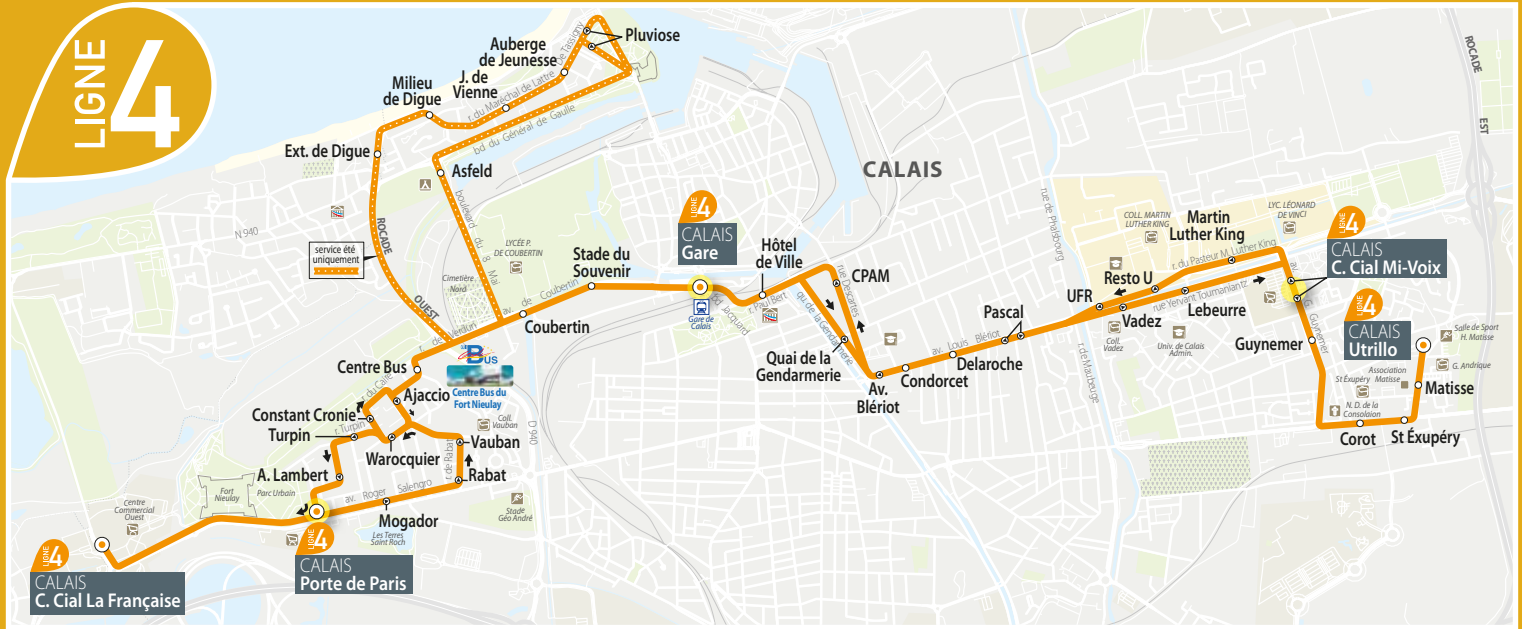

# LIGNE 4

| Arrêt non desservi

**DU LUNDI AU SAMEDI - MATIN**

<b>UTRILLO</b>	6:25	6:45	6:57	7:07	7:15	7:30	7:54	8:08	8:19	8:30	8:47	9:01	9:15	9:29	9:43	9:57	10:11	10:25	10:39	10:53	11:07	11:21	11:35	11:46	11:56	12:17	12:31	12:45	12:59	13:13
<b>C. CIAL MI-VOIX</b>	6:29	6:49	7:01	7:11	7:19	7:34	7:58	8:12	8:23	8:34	8:51	9:05	9:19	9:33	9:47	10:01	10:15	10:29	10:43	10:57	11:11	11:25	11:39	11:50	12:00	12:21	12:35	12:49	13:03	13:17
<b>CONDORCET</b>	6:37	6:57	7:09	7:19	7:27	7:42	8:06	8:20	8:31	8:42	8:59	9:13	9:27	9:41	9:55	10:09	10:23	10:37	10:51	11:05	11:19	11:33	11:47	11:58	12:08	12:29	12:43	12:57	13:11	13:25
<b>CPAM</b>	6:38	6:58	7:10	7:20	7:28	7:43	8:07	8:21	8:32	8:43	9:00	9:14	9:28	9:42	9:56	10:10	10:24	10:38	10:52	11:06	11:20	11:34	11:48	11:59	12:09	12:30	12:44	12:58	13:12	13:26
<b>GARE</b>	6:41	7:01	7:13	7:23	7:35	7:46	8:10	8:24	8:35	8:46	9:03	9:17	9:31	9:45	9:59	10:13	10:27	10:41	10:55	11:09	11:23	11:37	11:51	12:02	12:15	12:33	12:47	13:01	13:15	13:29
<b>COUBERTIN</b>	6:44	7:04	7:16	7:26	7:39	7:50	8:14	8:28	8:39	8:50	9:07	9:21	9:35	9:49	10:03	10:17	10:31	10:45	10:59	11:13	11:27	11:41	11:55	12:06	12:19	12:37	12:51	13:05	13:19	13:33
<b>CENTRE BUS</b>	6:45	7:05	7:17	7:27	7:41	7:52	8:16	8:30	8:41	8:52	9:09	9:23	9:37	9:51	10:05	10:19	10:33	10:47	11:01	11:15	11:29	11:43	11:57	12:08	12:21	12:39	12:53	13:07	13:21	13:35
<b>WAROCQUIER</b>	6:47	7:07	7:19	7:29	7:43	7:54	8:18	8:32	8:43	8:54	9:11	9:25	9:39	9:53	10:07	10:21	10:35	10:49	11:03	11:17	11:31	11:45	11:59	12:10	12:23	12:41	12:55	13:09	13:23	13:37
<b>PORTE DE PARIS</b>	6:50	7:10	7:22	7:32	7:47	7:58	8:22	8:36	8:47	8:58	9:15	9:29	9:43	9:57	10:11	10:25	10:39	10:53	11:07	11:21	11:35	11:49	12:03	12:14	12:27	12:45	12:59	13:13	13:27	13:41
<b>C. CIAL LA FRANÇAISE</b>	6:54	7:14	7:26	7:36	7:51	8:02	8:26	8:40	8:51	9:02	9:19	9:33	9:47	10:01	10:15	10:29	10:43	10:57	11:11	11:25	11:39	11:53	12:07	12:18	12:31	12:49	13:03	13:17	13:31	13:45