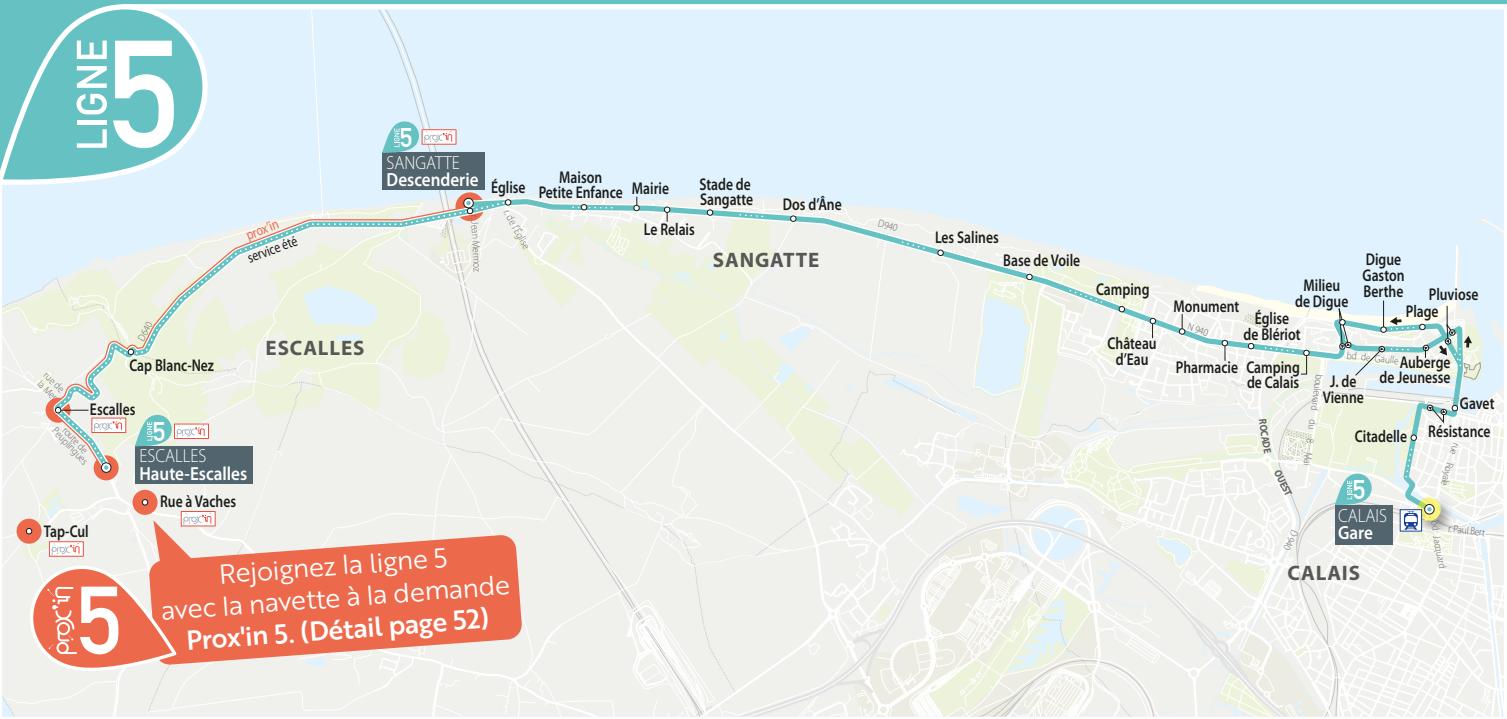

# LIGNE 5

**prox'in 5** Rejoignez la ligne 5 avec la navette à la demande Prox'in 5. (Détail page 52)

LIGNE 5

## DU LUNDI AU SAMEDI

<b>GARE</b>	6:35	7:35	8:29	9:29	10:29	11:29	12:20	13:25	14:19	15:14	16:05	17:05	18:15	19:20
<b>CITADELLE</b>	6:37	7:37	8:31	9:31	10:31	11:31	12:22	13:27	14:21	15:16	16:07	17:07	18:17	19:22
<b>DIGUE G. BERTHE</b>	6:41	7:42	8:36	9:36	10:36	11:36	12:27	13:32	14:26	15:21	16:12	17:12	18:22	19:26
<b>CAMPING DE CALAIS</b>	6:43	7:44	8:38	9:38	10:38	11:38	12:29	13:34	14:28	15:23	16:14	17:14	18:24	19:28
<b>CHÂTEAU D'EAU</b>	6:45	7:46	8:40	9:40	10:40	11:40	12:31	13:36	14:30	15:25	16:16	17:16	18:26	19:30
<b>BASE DE VOILE</b>	6:48	7:49	8:43	9:43	10:43	11:43	12:34	13:39	14:33	15:28	16:19	17:19	18:29	19:33
<b>DESCENDERIE</b>	6:57	7:58	8:52	9:52	10:52	11:52	12:43	13:48	14:42	15:37	16:28	17:28	18:38	19:42

## Desserte

du Cap Blanc Nez &amp; d'Escalles

tous les week-ends et jours fériés

de sept et d'oct 2024 et d'avril à juin 2025