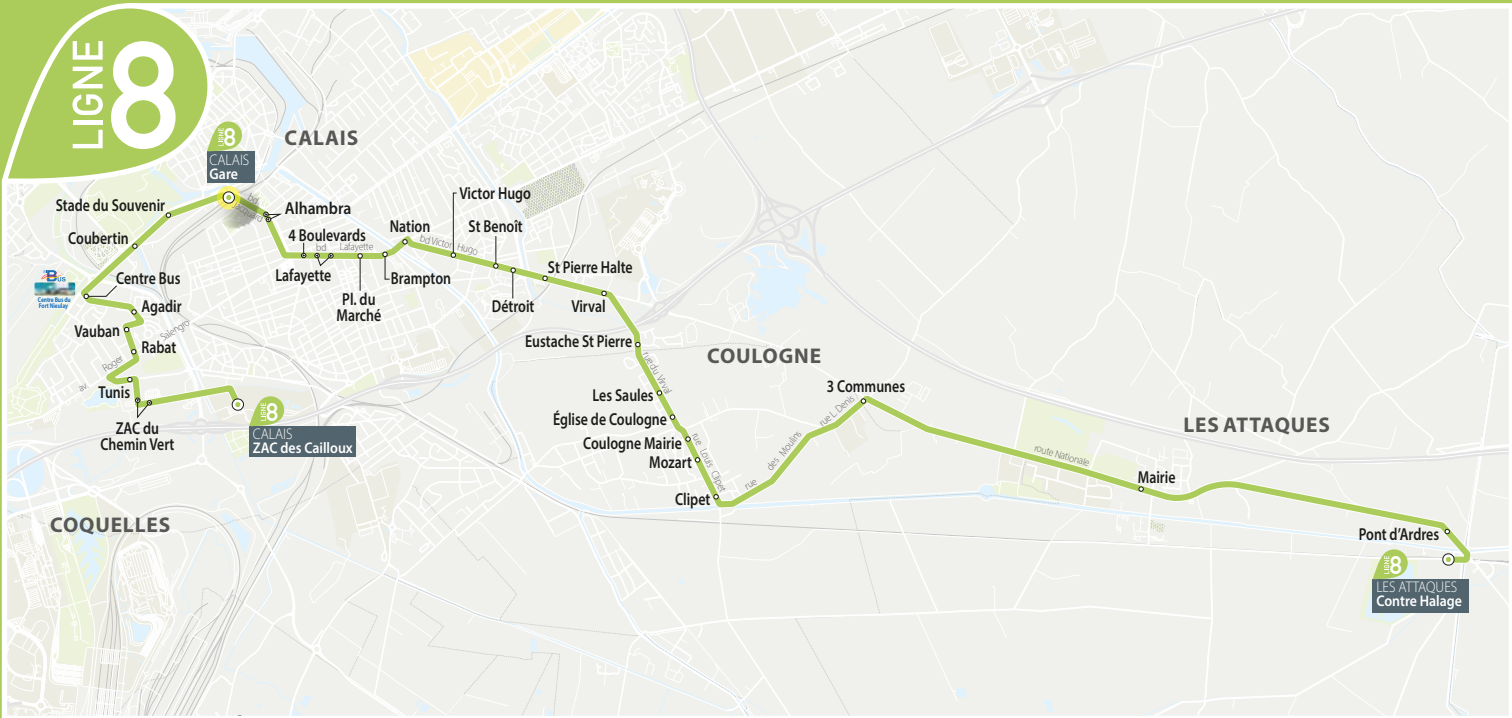

LIGNE 8

LIGNE 8
CALAIS
Gare

LIGNE 8
CALAIS
ZAC des Cailloux

LIGNE 8
LES ATTAQUES
Contre Halage

	DU LUNDI AU SAMEDI															
ZAC DES CAILLOUX			8:24	9:04	10:04	10:54	11:54	12:44	13:39	14:34	15:31	16:27	17:27	18:10	19:25	19:57
CENTRE BUS			8:31	9:11	10:11	11:01	12:01	12:51	13:46	14:41	15:38	16:34	17:34	18:17	19:32	20:04
COUBERTIN		7:30	8:34	9:14	10:14	11:04	12:08	12:54	13:49	14:44	15:41	16:37	17:37	18:20	19:35	20:07
GARE	6:20	7:35	8:39	9:19	10:19	11:09	12:15	12:59	13:54	14:49	15:46	16:42	17:42	18:25	19:45	20:12
4 BOULEVARDS	6:23	7:38	8:42	9:22	10:22	11:12	12:18	13:02	13:57	14:52	15:49	16:45	17:45	18:28	19:48	
NATION	6:27	7:42	8:46	9:26	10:26	11:16	12:22	13:06	14:01	14:56	15:53	16:49	17:49	18:32	19:51	
SAINT PIERRE HALTE	6:29	7:44	8:48	9:28	10:28	11:18	12:24	13:08	14:03	14:58	15:55	16:51	17:51	18:34	19:53	
VIRVAL	6:31	7:46	8:50	9:30	10:30	11:20	12:26	13:10	14:05	15:00	15:57	16:53	17:53	18:36	19:54	
COULOGNE MAIRIE	6:33	7:48	8:52	9:32	10:32	11:22	12:28	13:12	14:07	15:02	15:59	16:55	17:55	18:38	19:56	
MAIRIE	6:43	7:58	9:02	9:42	10:42	11:32	12:38	13:22	14:17	15:12	16:09	17:05	18:05	18:48	20:04	
CH. CONTRE HALAGE	6:50	8:05	9:09	9:49	10:49	11:39	12:45	13:29	14:24	15:19	16:16	17:12	18:12	18:55	20:10	