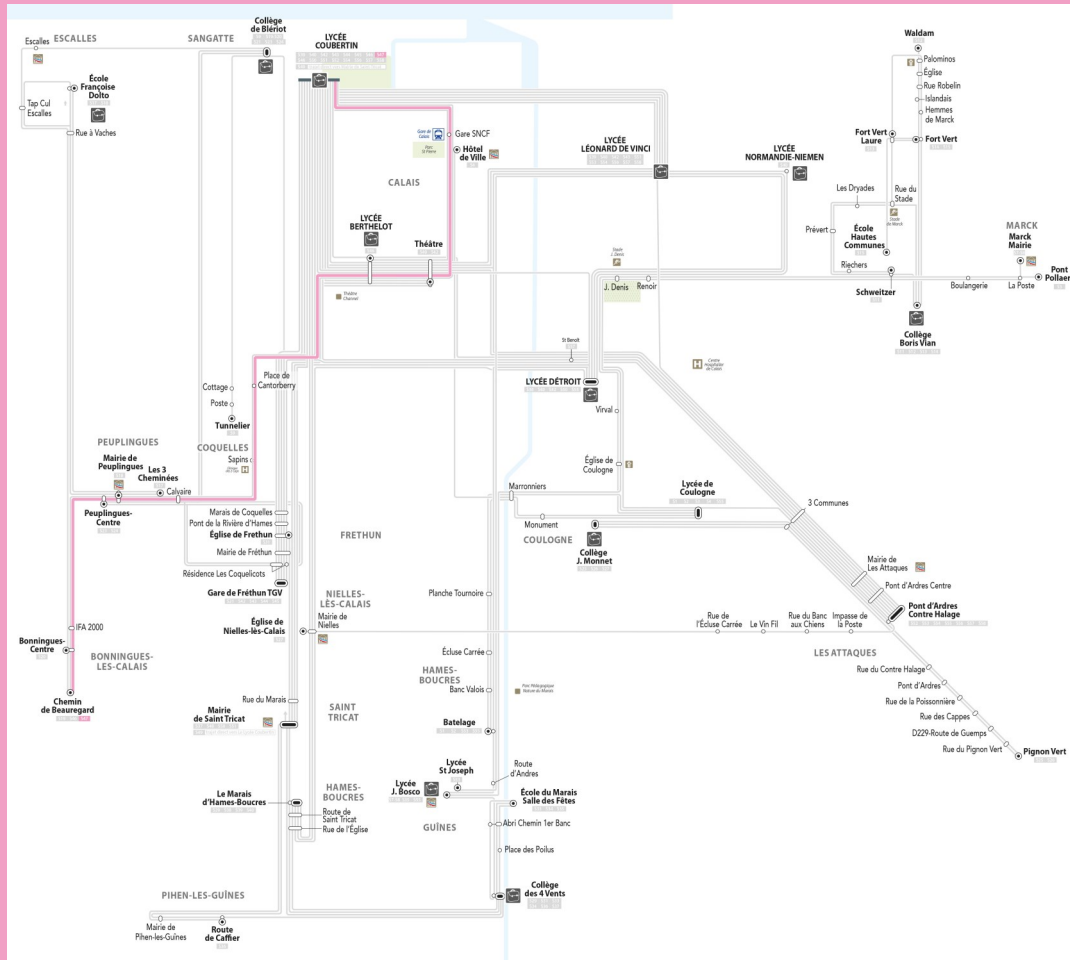

# SPE 47

## CBT / Coquelles / Peuplingues / Bonningues

### S47 CBT / Coquelles / Peuplingues / Bonningues

Arrêts	L M J V	MER/SAM
LYCÉE COUBERTIN	18:15	12:20
GARE SNCF ARRÊT K	18:20	12:25
THÉÂTRE QUAI A	18:22	12:27
LYCÉE BERTHELOT	18:25	12:30
PLACE DE CANTORBERRY	18:33	12:35
SAPINS	18:35	12:37
CALVAIRE	18:40	12:42
MAIRIE DE PEUPLINGUES	18:41	12:43
PEUPLINGUES-CENTRE	18:42	12:44
IFA 2000	18:45	12:47
CHEMIN DU BEAUREGARD	18:47	12:49
BEAUREGARD	18:48	12:50
BONNINGUES-CENTRE	18:49	12:51