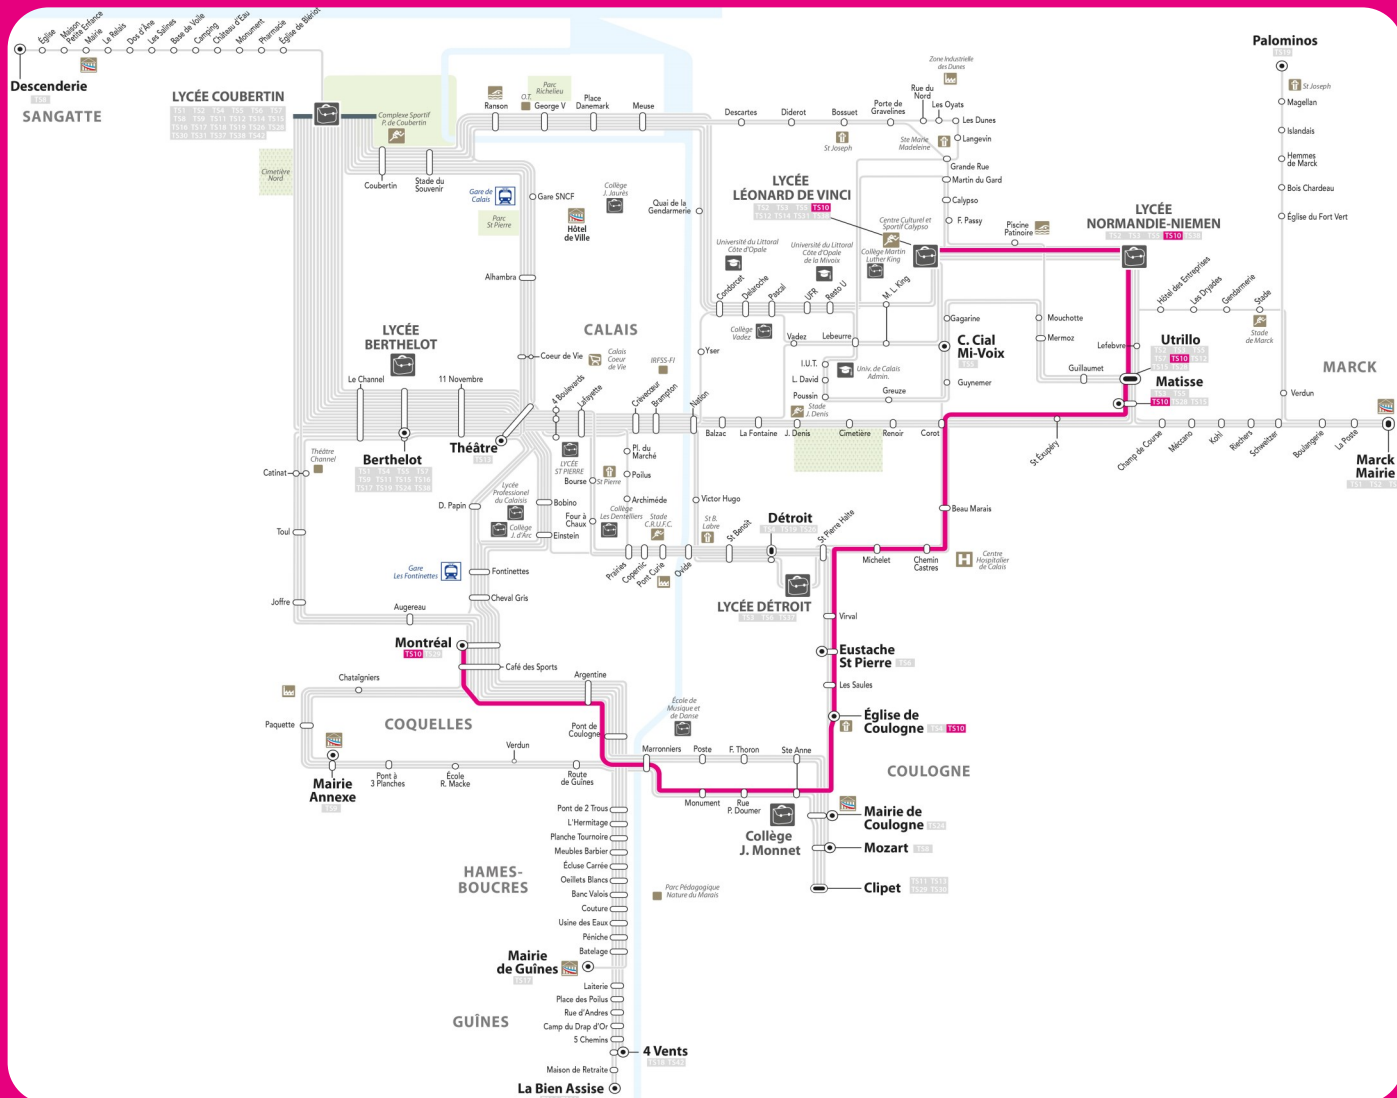

TS10

Pt du Leu -> Coulogne -> Virval -> Beau Marais -> Niemen -> HQE Du Lundi au Samedi

MONTREAL	07:35
CAFE DES SPORTS	07:35
ARGENTINE	07:36
PONT DE COULOGNE	07:37
MARRONNIERS	07:37
MONUMENT DE COULOGNE	07:38
RUE PAUL DOUMER	07:39
SAINTE ANNE	07:40
EGLISE DE COULOGNE	07:41
LES SAULES	07:41

EUSTACHE SAINT PIERRE	07:42
VIRVAL	07:43
MICHELET	07:46
CHEMIN CASTRES	07:47
BEAU MARAIS	07:48
MATISSE	07:50
UTRILLO	07:50
LYCEE NORMANDIE NIEMEN	07:52
LYCEE LEONARD DE VINCI	07:54