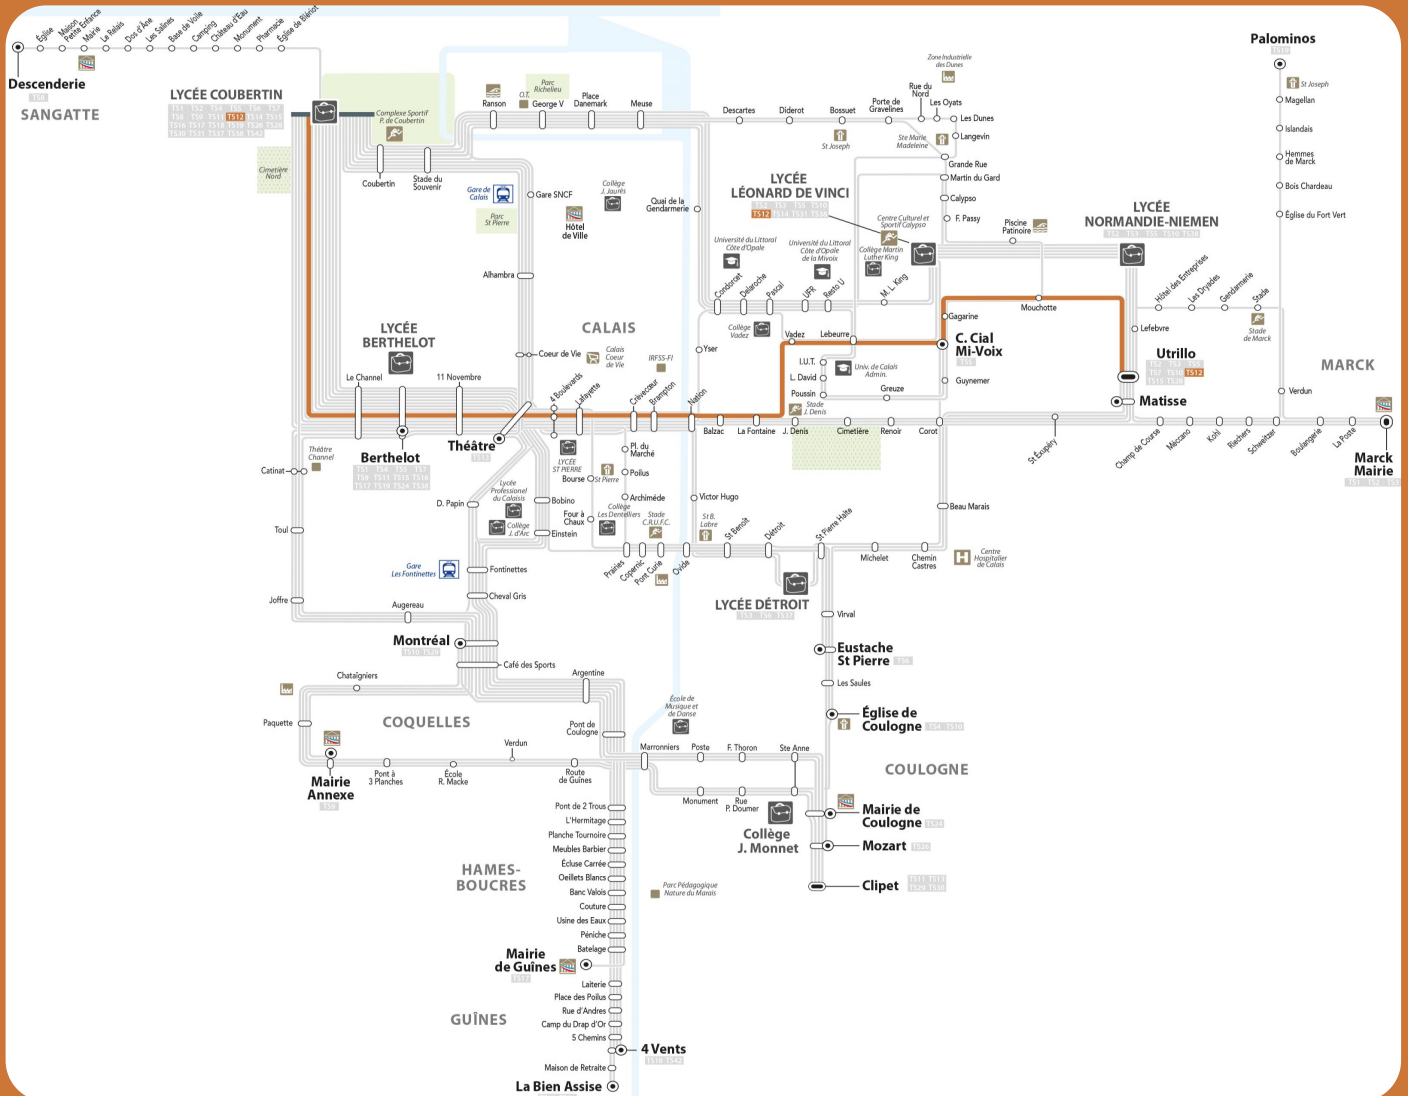

TS12

Coubertin -> Berthelot -> Centre Ville -> Nation -> Beau Marais -> HQE -> N. Niemen Du Lundi au Samedi

LYCEE COUBERTIN	07:35
LE CHANNEL	07:39
BERTHELOT	07:40
11 NOVEMBRE	07:40
THEATRE	07:41
4 BOULEVARDS	07:42
LAFAYETTE	07:42
CREVECOEUR	07:43
BRAMPTON	07:44

NATION	07:44
BALZAC	07:45
LA FONTAINE	07:46
VADEZ	07:48
PONT LEBEURRE	07:49
C. CIAL MI-VOIX	07:51
GAGARINE	07:52
MOUCHOTTE	07:52
UTRILLO	07:55