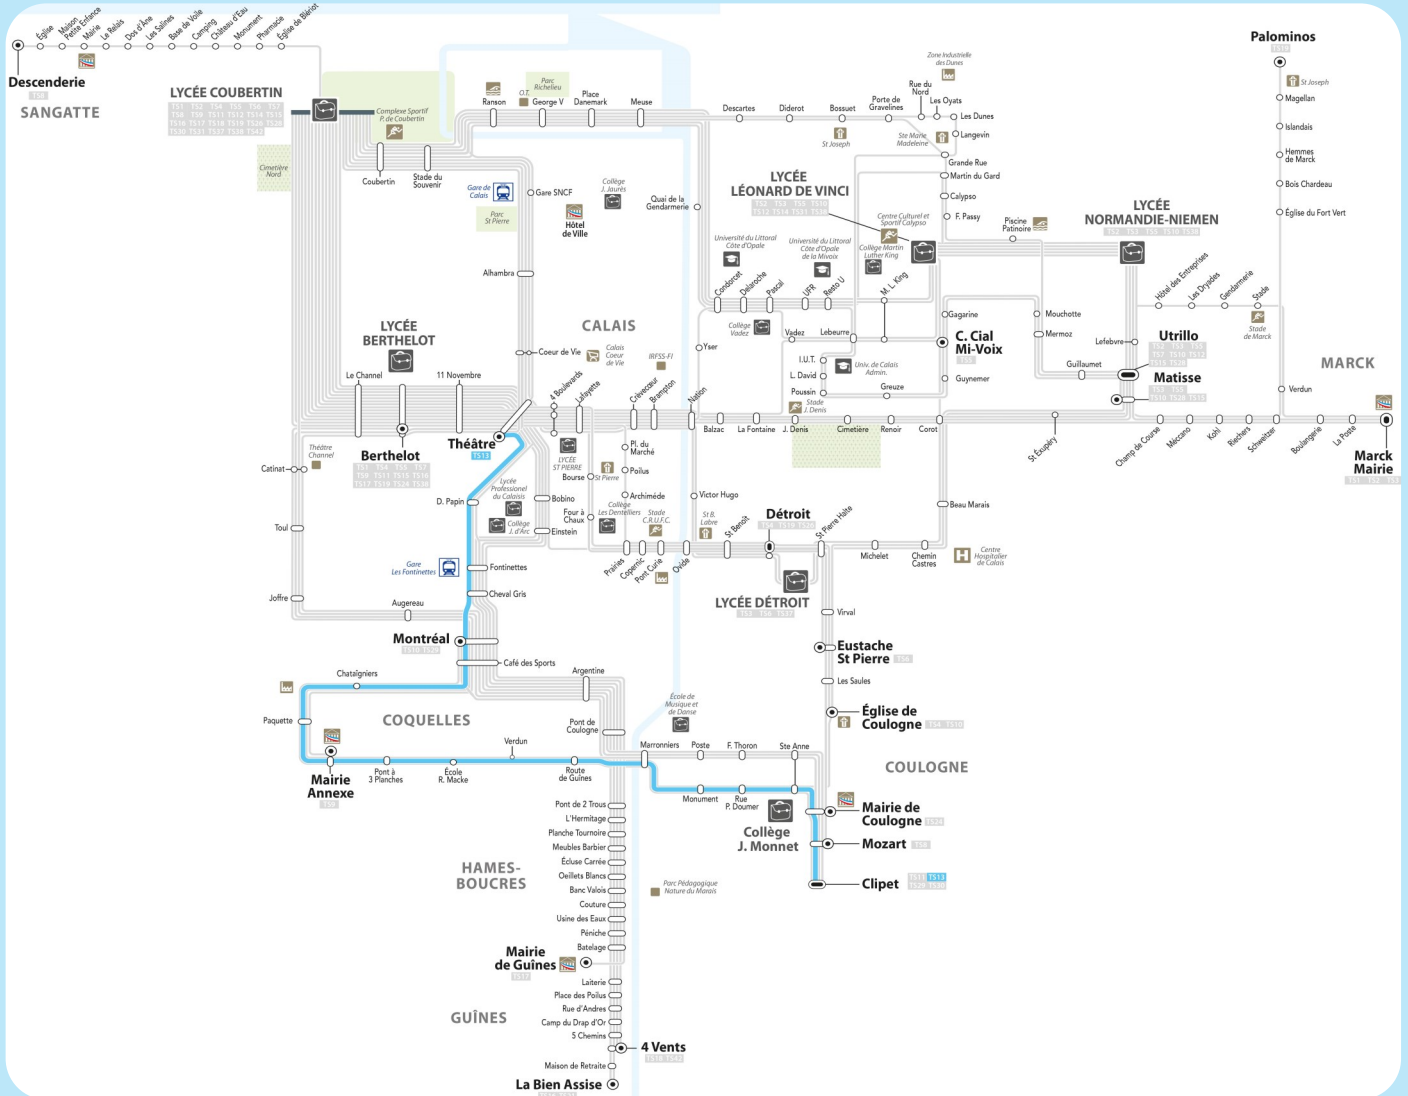

## Théâtre -> Fontinettes -> Pont du Leu -> Mairie Annexe -> Coulogne -> Jean Monnet

### Du Lundi au Samedi

<b>THEATRE</b>	<b>07:50</b>
<b>DENIS PAPAN</b>	<b>07:51</b>
<b>FONTINETTES</b>	<b>07:52</b>
<b>CHEVAL GRIS</b>	<b>07:53</b>
<b>MONTREAL</b>	<b>07:57</b>
<b>CHATAIGNIERS</b>	<b>07:58</b>
<b>PAQUETTE</b>	<b>07:59</b>
<b>MAIRIE ANNEXE</b>	<b>07:59</b>
<b>PONT A 3 PLANCHES</b>	<b>08:00</b>

<b>ECOLE ROGER MACKÉ</b>	<b>08:01</b>
<b>ROUTE DE GUÎNES</b>	<b>08:02</b>
<b>MARRONNIERS</b>	<b>08:03</b>
<b>MONUMENT DE COULOGNE</b>	<b>08:04</b>
<b>RUE PAUL DOUMER</b>	<b>08:05</b>
<b>SAINTE ANNE</b>	<b>08:06</b>
<b>MOZART</b>	<b>08:07</b>
<b>CLIPET</b>	<b>08:09</b>