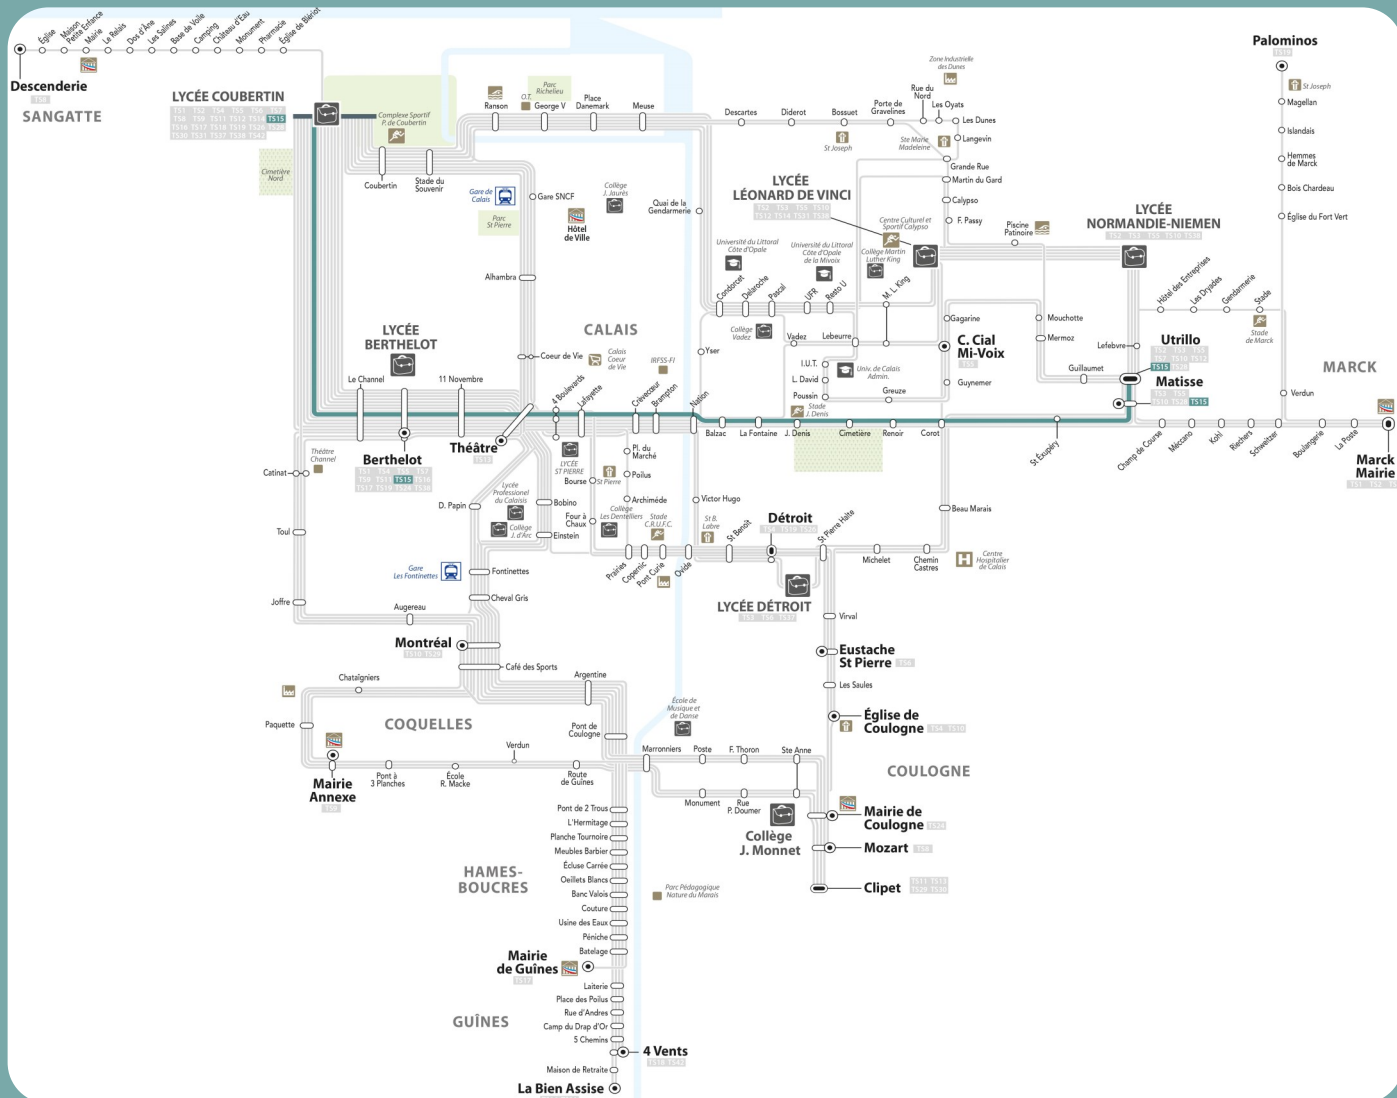

# TS15

## Utrillo -> Nation -> Centre Ville -> Berthelot -> Coubertin

### Lundi, Mardi, Jeudi, Vendredi

UTRILLO	07:10
MATISSE	07:10
SAINT EXUPERY	07:11
COROT	07:12
RENOIR	07:13
CIMETIERE	07:14
JULIEN DENIS	07:15
LA FONTAINE	07:16
BALZAC	07:17

NATION	07:18
BRAMPTON	07:19
CREVECOEUR	07:19
LAFAYETTE	07:20
THEATRE	07:21
11 NOVEMBRE	07:23
BERTHELOT	07:24
LE CHANNEL	07:24
LYCEE COUBERTIN	07:30