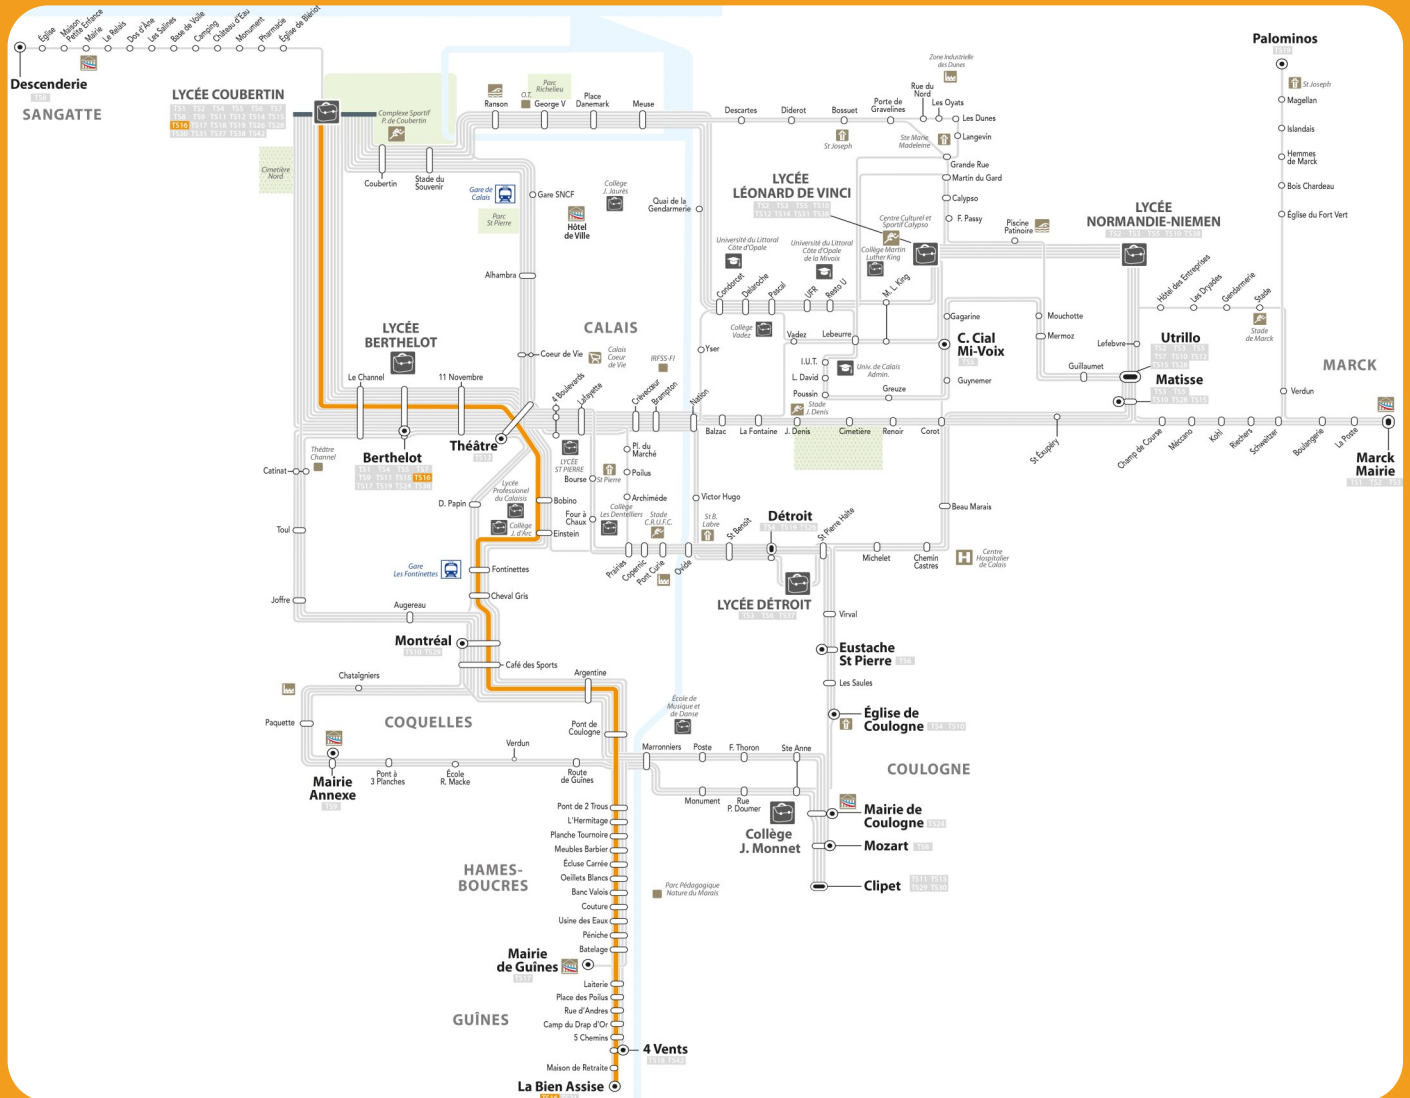

TS16

Bien Assise -> 4 Vents -> Guînes -> Route de Guînes -> Pont du Leu -> Fontinettes -> Centre Ville -> Berthelot -> Coubertin Du Lundi au Samedi

LA BIEN ASSISE	07:05
MAISON DE RETRAITE	07:05
4 VENTS	07:06
5 CHEMINS	07:07
CAMP DU DRAP D'OR	07:08
RUE D'ANDRES	07:09
PLACE DES POILUS	07:09
LAITERIE	07:10
BATELAGE	07:11
PENICHE	07:12
USINES DES EAUX	07:13

COUTURE	07:15
BANC VALOIS	07:16
CEILLETS BLANCS	07:17
ECLUSE CARREE	07:19
MEUBLES BARBIER	07:20
PLANCHE TOURNOIRE	07:22
L'HERMITAGE	07:23
PONT DE 2 TROUS	07:24
PONT DE COULOGNE	07:25
ARGENTINE	07:26
CAFE DES SPORTS	07:27

MONTREAL	07:28
CHEVAL GRIS	07:30
FONTINETTES	07:31
EINSTEIN	07:32
BOBINO	07:33
THEATRE	07:34
11 NOVEMBRE	07:35
BERTHELOT	07:35
LE CHANNEL	07:36
LYCEE COUBERTIN	07:40