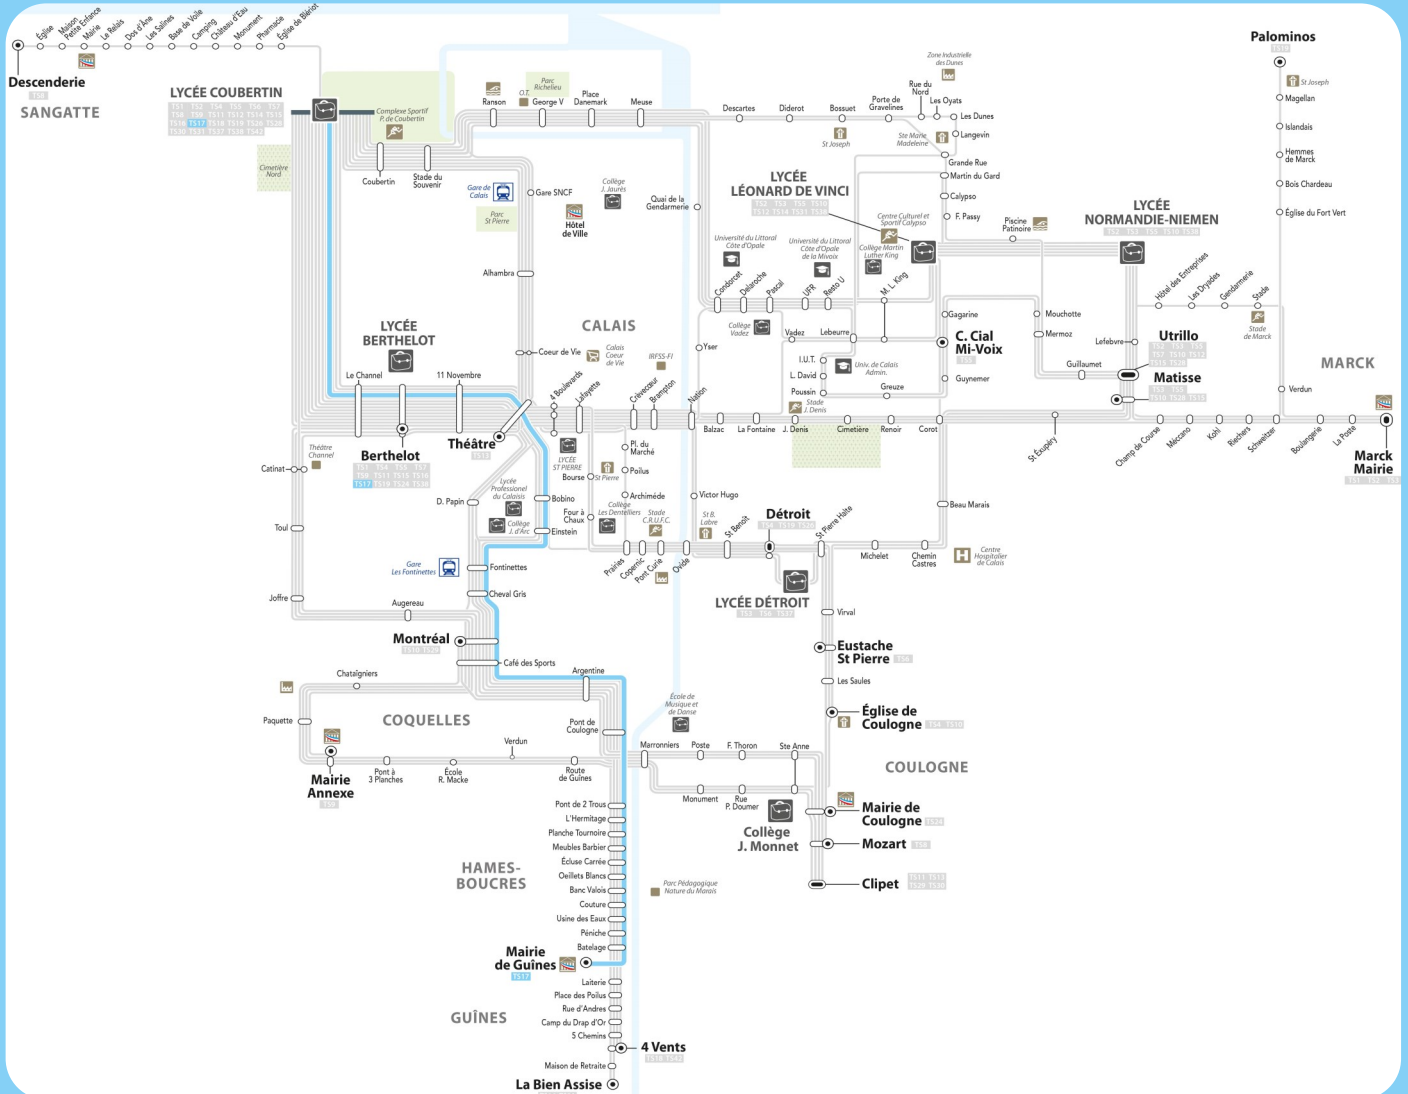

TS17

Mairie de Guînes (J. Bosco) -> Route de Guînes -> Pont du Leu -> Fontinettes -> Centre Ville -> Berthelot -> Coubertin Du Lundi au Samedi

MAIRIE P. LES GUÎNES	07:05
MAIRIE DE GUÎNES	07:16
BATELAGE	07:16
PENICHE	07:17
USINES DES EAUX	07:18
COUTURE	07:20
BANC VALOIS	07:21
CEILLETES BLANCS	07:22
ECLUSE CARREE	07:23

MEUBLES BARBIER	07:24
PLANCHE TOURNOIRE	07:25
L'HERMITAGE	07:26
PONT DE 2 TROUS	07:27
PONT DE COULOGNE	07:28
ARGENTINE	07:29
CAFE DES SPORTS	07:29
MONTREAL	07:30

CHEVAL GRIS	07:32
FONTINETTES	07:33
EINSTEIN	07:33
BOBINO	07:34
THEATRE	07:35
11 NOVEMBRE	07:36
BERTHELOT	07:36
LE CHANNEL	07:37
LYCEE COUBERTIN	07:40