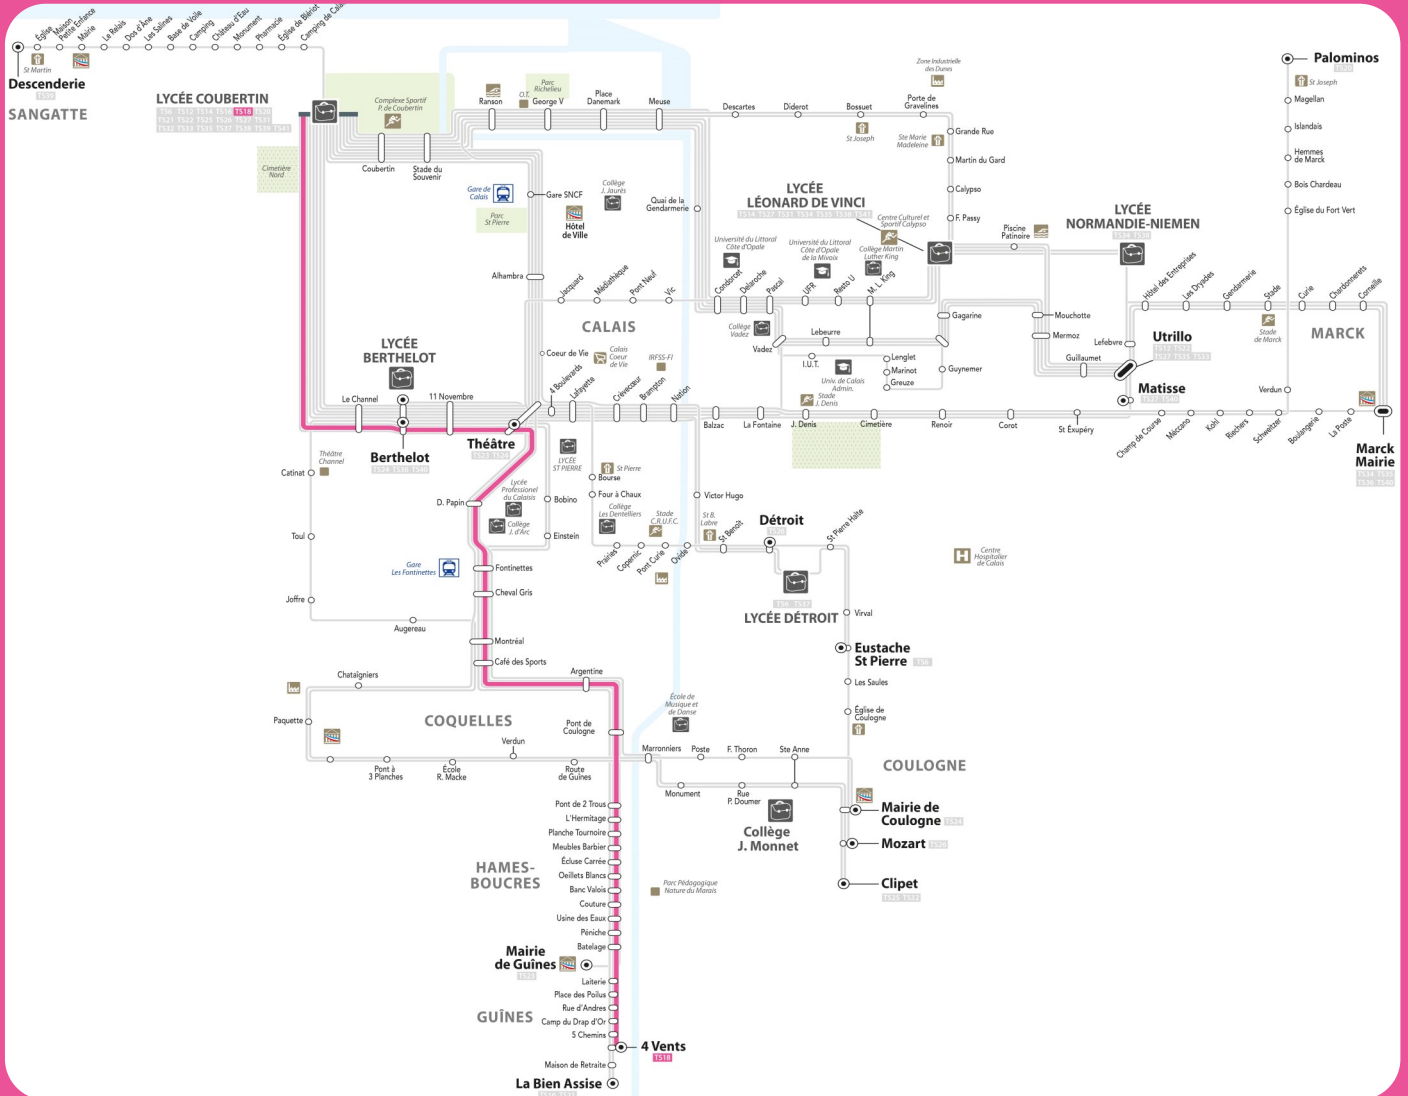

TS18

Coubertin -> Berthelot -> Fontinettes -> Pont du Leu -> Route de Guînes -> Guînes -> 4 Vents Du Lundi au Samedi

LYCEE COUBERTIN	07:52
LE CHANNEL	07:54
BERTHELOT	07:55
11 NOVEMBRE	07:55
THEATRE	07:56
DENIS PAPIN	07:57
FONTINETTES	07:57
CHEVAL GRIS	07:58
MONTREAL	08:00
CAFE DES SPORTS	08:00

ARGENTINE	08:01
PONT DE COULOGNE	08:01
PONT DE 2 TROUS	08:02
L'HERMITAGE	08:03
PLANCHE TOURNOIRE	08:04
MEUBLES BARBIER	08:05
ECLUSE CARREE	08:06
CEILLETS BLANCS	08:07
BANC VALOIS	08:08
COUTURE	08:09

USINES DES EAUX	08:10
PENICHE	08:11
BATELAGE	08:12
LAITERIE	08:12
PLACE DES POILUS	08:13
RUE D'ANDRES	08:14
CAMP DU DRAP D'OR	08:14
5 CHEMINS	08:15
4 VENTS	08:16