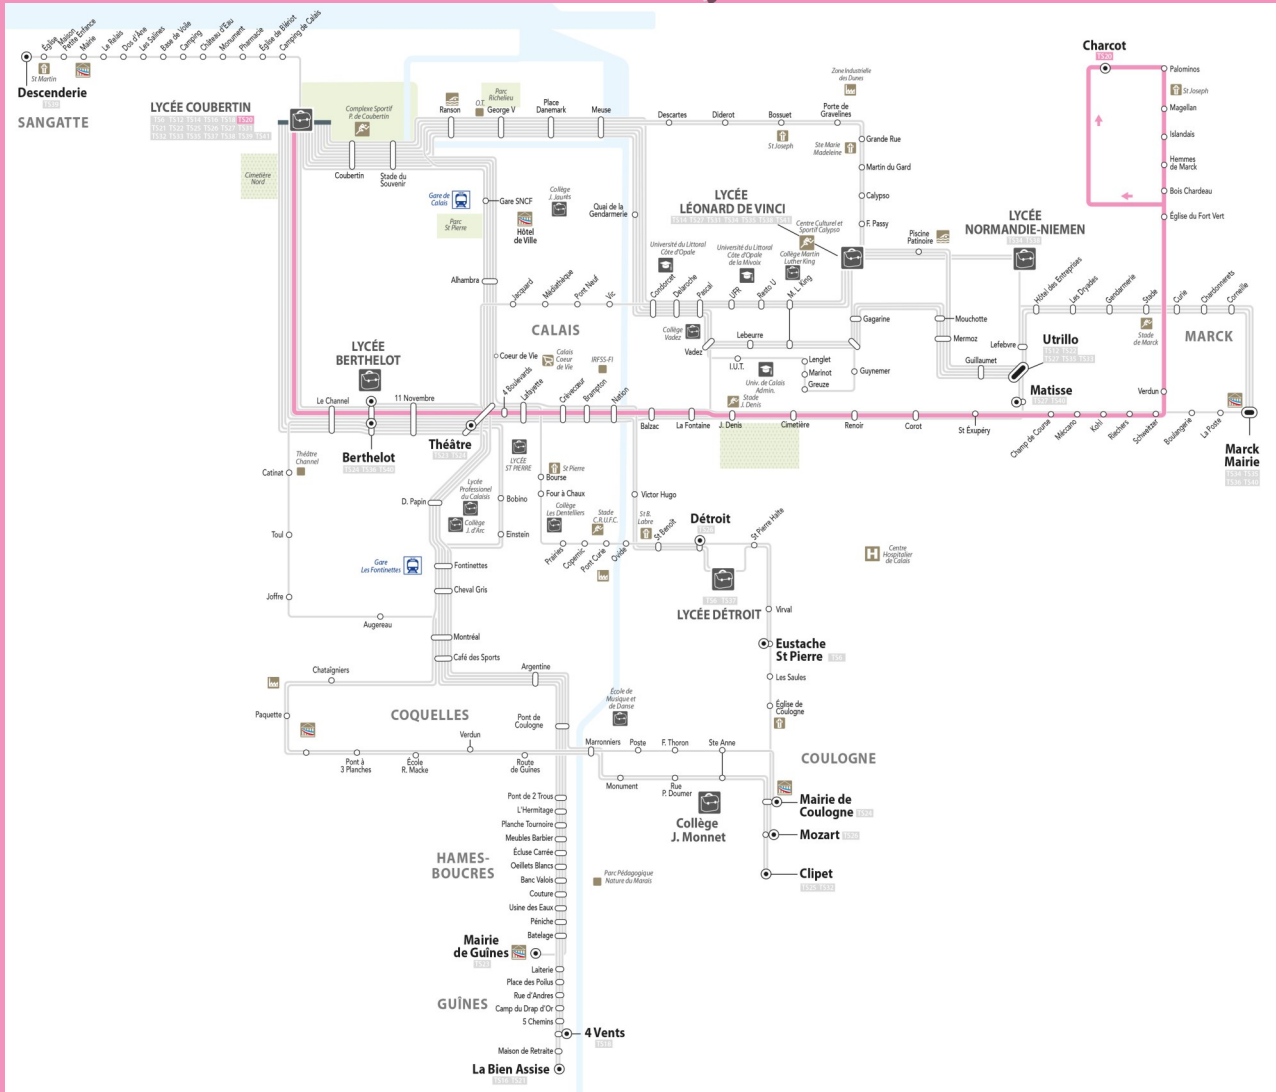

TS20

Coubertin -> Berthelot -> Centre Ville -> Nation -> Marck -> Hemmes de Marck -> Palominos
Lundi, Mardi, Jeudi, Vendredi
et Mercredi, Samedi

	L M J V	Mer Sam
COUBERTIN	18:10	12:13
LE CHANNEL	18:12	12:15
BERTHELOT	18:13	12:16
11 NOVEMBRE	18:13	12:16
THEATRE	18:14	12:17
LAFAYETTE	18:15	12:18
CREVECOEUR	18:15	12:18
BRAMPTON	18:16	12:19
NATION	18:16	12:19

	L M J V	Mer Sam
BALZAC	18:17	12:20
LA FONTAINE	18:17	12:20
JULIEN DENIS	18:18	12:21
CIMETIERE	18:18	12:21
RENOIR	18:19	12:22
COROT	18:19	12:22
SAINT EXUPERY	18:20	12:23
CHAMP COURSE	18:21	12:24
MECCANO	18:21	12:24
KOHL	18:22	12:25

	L M J V	Mer Sam
RIECHERS	18:23	12:26
SCHWEITZER	18:23	12:26
MARCK VERDUN	18:25	12:28
EGL. FORT VERT	18:28	12:31
CHARCOT	18:35	12:38
PALOMINOS	18:36	12:39
EGLISE	18:36	12:39
MAGELLAN	18:37	12:40
ISLANDAIS	18:37	12:40
BOIS CHARDEAU	18:40	12:43