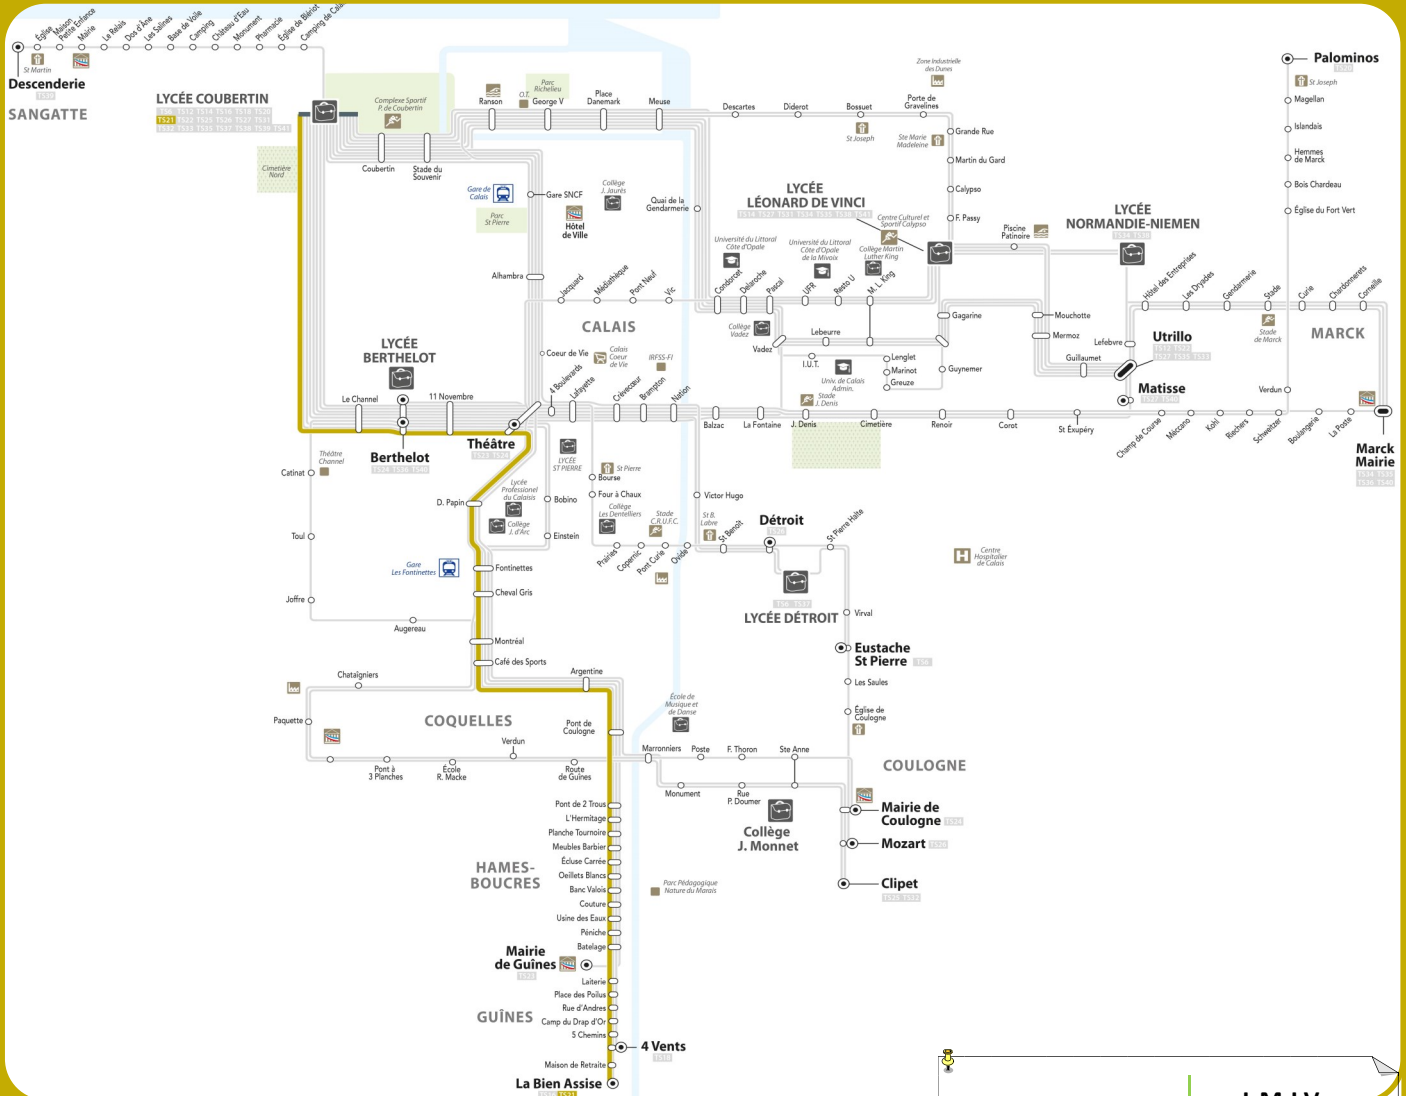

# TS21

## Coubertin -> Berthelot -> Centre Ville -> Fontinettes -> Pont du Leu -> Route de Guînes -> Guînes -> 4 Vents -> Bien Assise

### Lundi, Mardi, Jeudi, Vendredi

	LMJV
LYCEE COUBERTIN	12:06
LE CHANNEL	12:09
BERTHELOT	12:10
11 NOVEMBRE	12:10
THEATRE	12:11
DENIS PAPIN	12:12
FONTINETTES	12:13
CHEVAL GRIS	12:14
MONTREAL	12:16
CAFE SPORTS	12:17

	LMJV
ARGENTINE	12:17
PONT COULOGNE	12:18
PONT DE 2 TROUS	12:20
L'HERMITAGE	12:21
PL. TOURNOIRE	12:22
MEUBLES BARBIER	12:23
ECLUSE CARREE	12:24
ŒILLETS BLANCS	12:26
BANC VALOIS	12:27
COUTURE	12:28

	LMJV
USINES DES EAUX	12:30
PENICHE	12:31
BATELAGE	12:32
LAITERIE	12:33
PLACE DES POILUS	12:33
RUE D'ANDRES	12:34
CAMP DRAP D'OR	12:34
5 CHEMINS	12:36
4 VENTS	12:36
MAISON RETRAITE	12:37
LA BIEN ASSISE	12:38