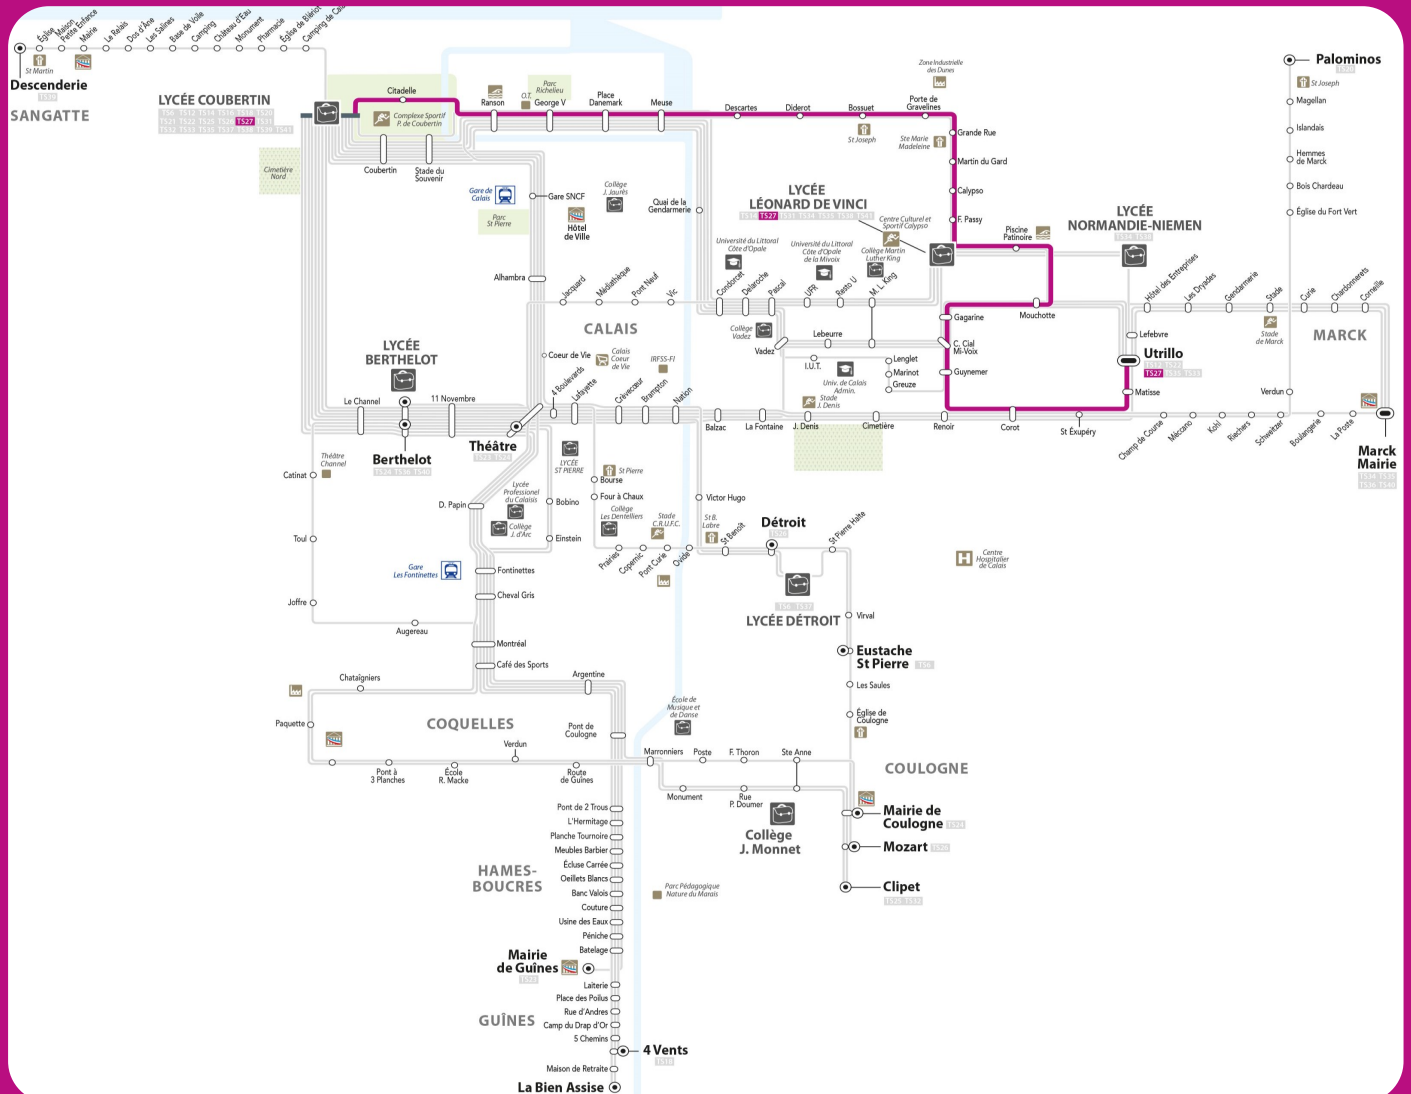

TS27

Coubertin -> Petit Courgain -> Matisse Lundi, Mardi, Jeudi et Vendredi

LYCEE COUBERTIN	12:07
CITADELLE	12:09
RANSON	12:10
GEORGE V	12:11
PLACE DANEMARK	12:11
MEUSE	12:12
DESCARTES	12:13
DIDEROT	12:13
BOSSUET	12:15
PORTE DE GRAVELINES	12:15
GRANDE RUE	12:17

MARTIN DU GARD	12:17
CALYPSO	12:18
FREDERIC PASSY	12:19
PISCINE PATINOIRE	12:20
MOUCHOTTE	12:21
GAGARINE	12:21
C.CIAL MI-VOIX	12:22
GUYNEMER	12:23
COROT	12:24
MATISSE	12:25
UTRILLO	12:26