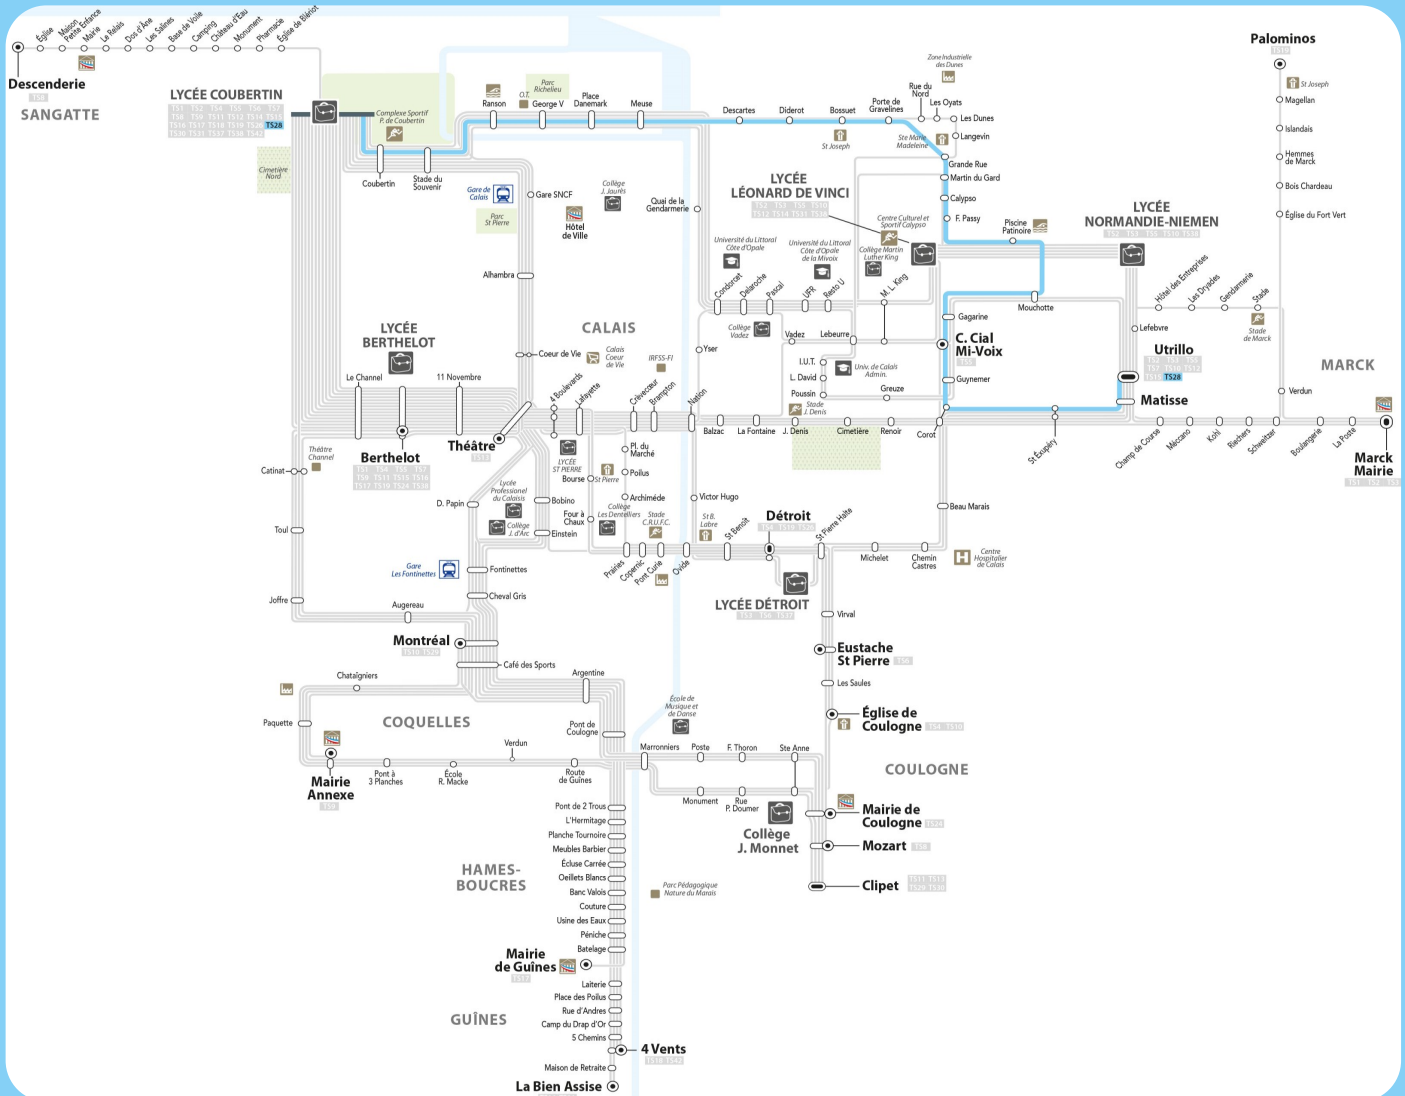

TS28

Matisse -> Petit Courgain -> Coubertin

Lundi, Mardi, Jeudi, Vendredi

UTRILLO	13:13
MATISSE	13:13
SAINT EXUPERY	13:14
COROT	13:15
GUYNEMER	13:16
C.CIAL MI-VOIX	13:17
GAGARINE	13:18
MOUCHOTTE	13:19
PISCINE PATINOIRE	13:20
FREDERIC PASSY	13:21
CALYPSO	13:22
MARTIN DU GARD	13:23

GRANDE RUE	13:24
PORTE DE GRAVELINES	13:26
BOSSUET	13:27
DIDEROT	13:29
DESCARTES	13:29
MEUSE	13:31
PLACE DANEMARK	13:32
GEORGE V	13:33
RANSON	13:33
STADE DU SOUVENIR	13:35
COUBERTIN	13:36
LYCEE COUBERTIN	13:38