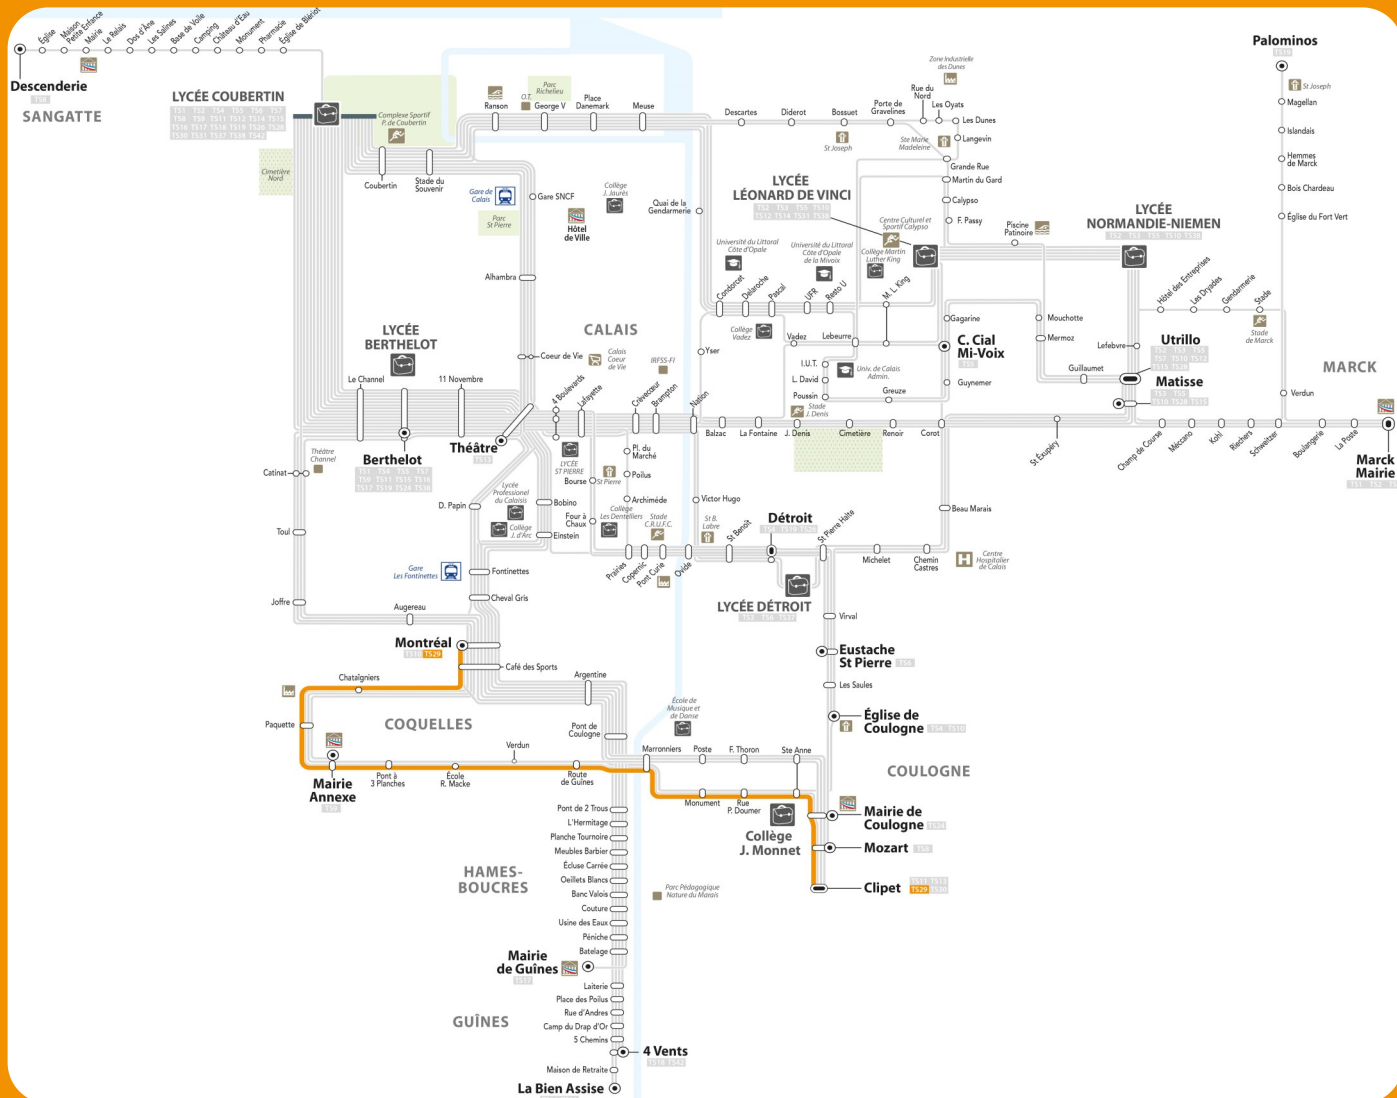

# TS29

## Pont du Leu -> Mairie Annexe -> Coulogne -> Collège Jean Monnet Lundi, Mardi, Jeudi, Vendredi

MONTREAL	13:30
CHATAIGNIERS	13:30
PAQUETTE	13:31
MAIRIE ANNEXE	13:32
PONT A 3 PLANCHES	13:33
ECOLE ROGER MACKÉ	13:34
ROUTE DE GUÎNES	13:34

MARRONNIERS	13:35
MONUMENT DE COULOGNE	13:36
RUE PAUL DOUMER	13:37
SAINTE ANNE	13:38
COULOGNE MAIRIE	13:38
MOZART	13:39
CLIPET	13:40