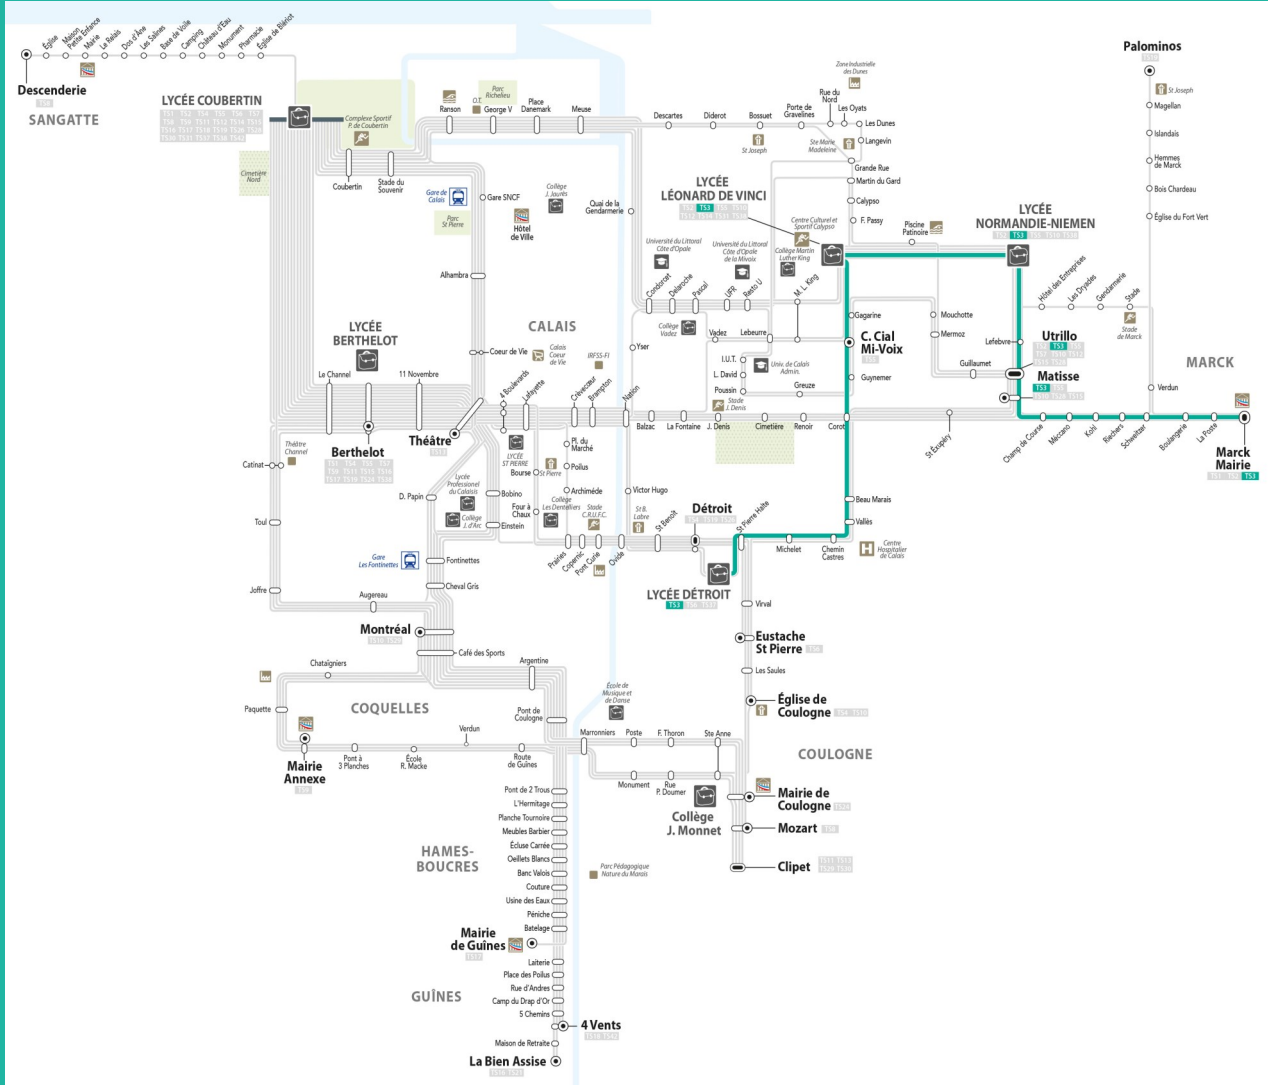

# TS3

## Marck Mairie -> N. Niemen -> HQE -> Beau Marais -> LP Détroit

### Du Lundi au Samedi

MARCK MAIRIE	07:35
FOYER DE L'AGE D'OR	07:36
LA POSTE	07:36
BOULANGERIE	07:38
SCHWEITZER	07:40
RIECHERS	07:41
KOHL	07:43
MECCANO	07:43
CHAMP DE COURSE	07:44
MATISSE	07:46
UTRILLO	07:46

LYCEE NORMANDIE NIEMEN	07:48
LYCEE LEONARD DE VINCI	07:50
C.CIAL MI-VOIX	07:51
GUYNEMER	07:52
COROT	07:53
BEAU MARAIS	07:54
VALLES	07:56
CHEMIN CASTRES	07:56
MICHELET	07:57
SAINT PIERRE HALTE	07:58
LYCEE DETROIT	08:00