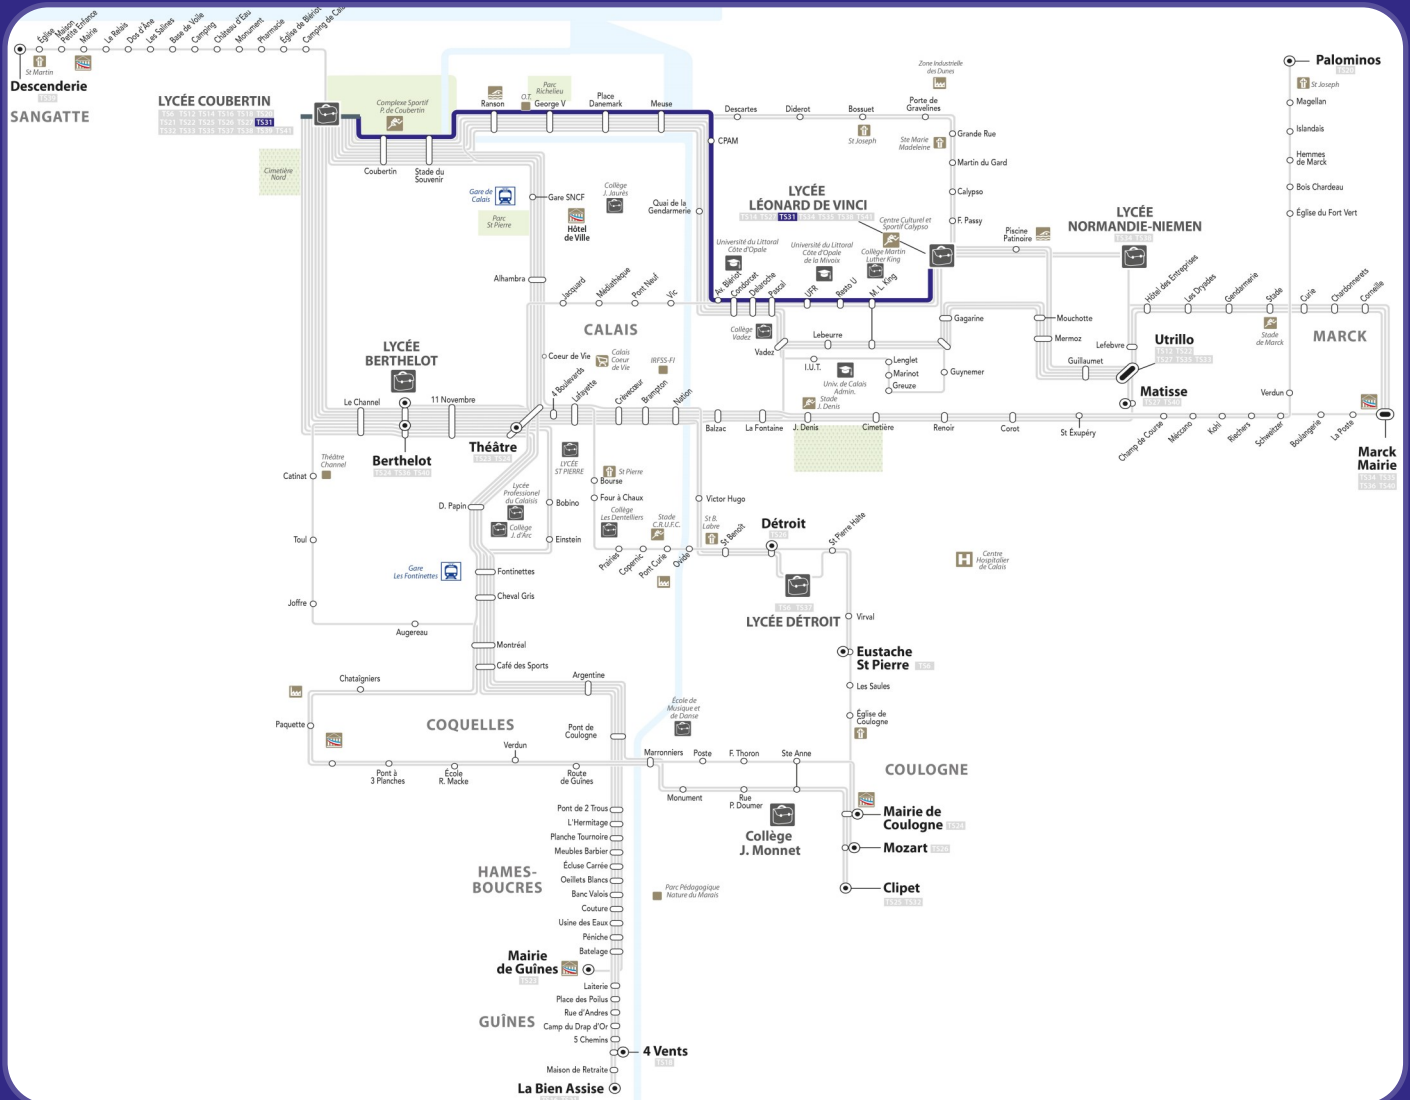

TS31

HQE -> Avenue Blériot ->

Coubertin (Retour par Descartes)

Lundi, Mardi, Jeudi et Vendredi et le Mercredi et Samedi

	L, M, J, V	Me et S
LEONARD DE VINCI	17:50	12:10
MARTIN LUTHER KING	17:50	12:10
RESTO U	17:51	12:11
UFR	17:52	12:12
PASCAL	17:53	12:13
DELAROCHE	17:54	12:14
CONDORCET	17:54	12:14
AVENUE BLERIOT	17:55	12:15

	L, M, J, V	Me et S
CPAM	17:56	12:16
MEUSE	17:57	12:17
PLACE DANEMARK	17:58	12:18
GEORGE V	17:58	12:18
RANSON	17:59	12:19
STADE DU SOUVENIR	18:00	12:20
COUBERTIN	18:00	12:20
LYCEE COUBERTIN	18:02	12:22