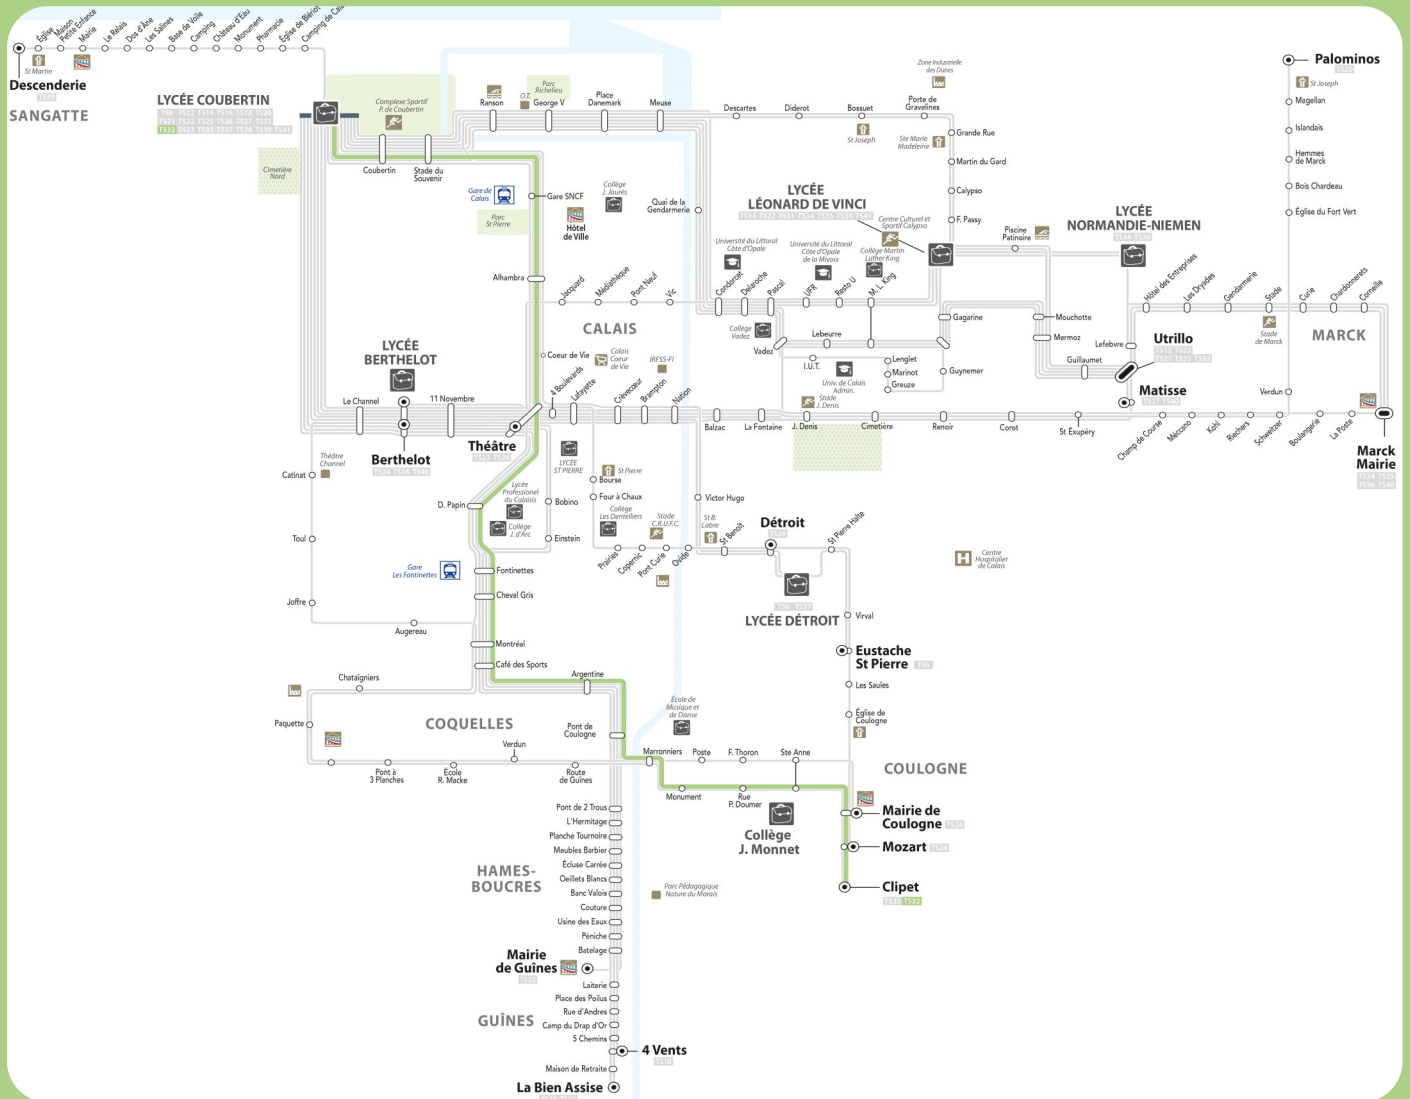

# TS32

## Coubertin -> Fontinettes -> Pont du Leu -> Coulogne -> Clipet

### Lundi, Mardi, Jeudi et Vendredi

LYCEE COUBERTIN	17:15
COUBERTIN	17:16
STADE DU SOUVENIR	17:17
ALHAMBRA	17:21
THEATRE	17:22
DENIS PAPIN	17:24
FONTINETTES	17:25
CHEVAL GRIS	17:26
MONTREAL	17:30
CAFE DES SPORTS	17:31

ARGENTINE	17:32
PONT DE COULOGNE	17:33
MARRONNIERS	17:34
MONUMENT DE COULOGNE	17:35
RUE PAUL DOUMER	17:37
SAINTE ANNE	17:38
COULOGNE MAIRIE	17:39
MOZART	17:39
CLIPET	17:41