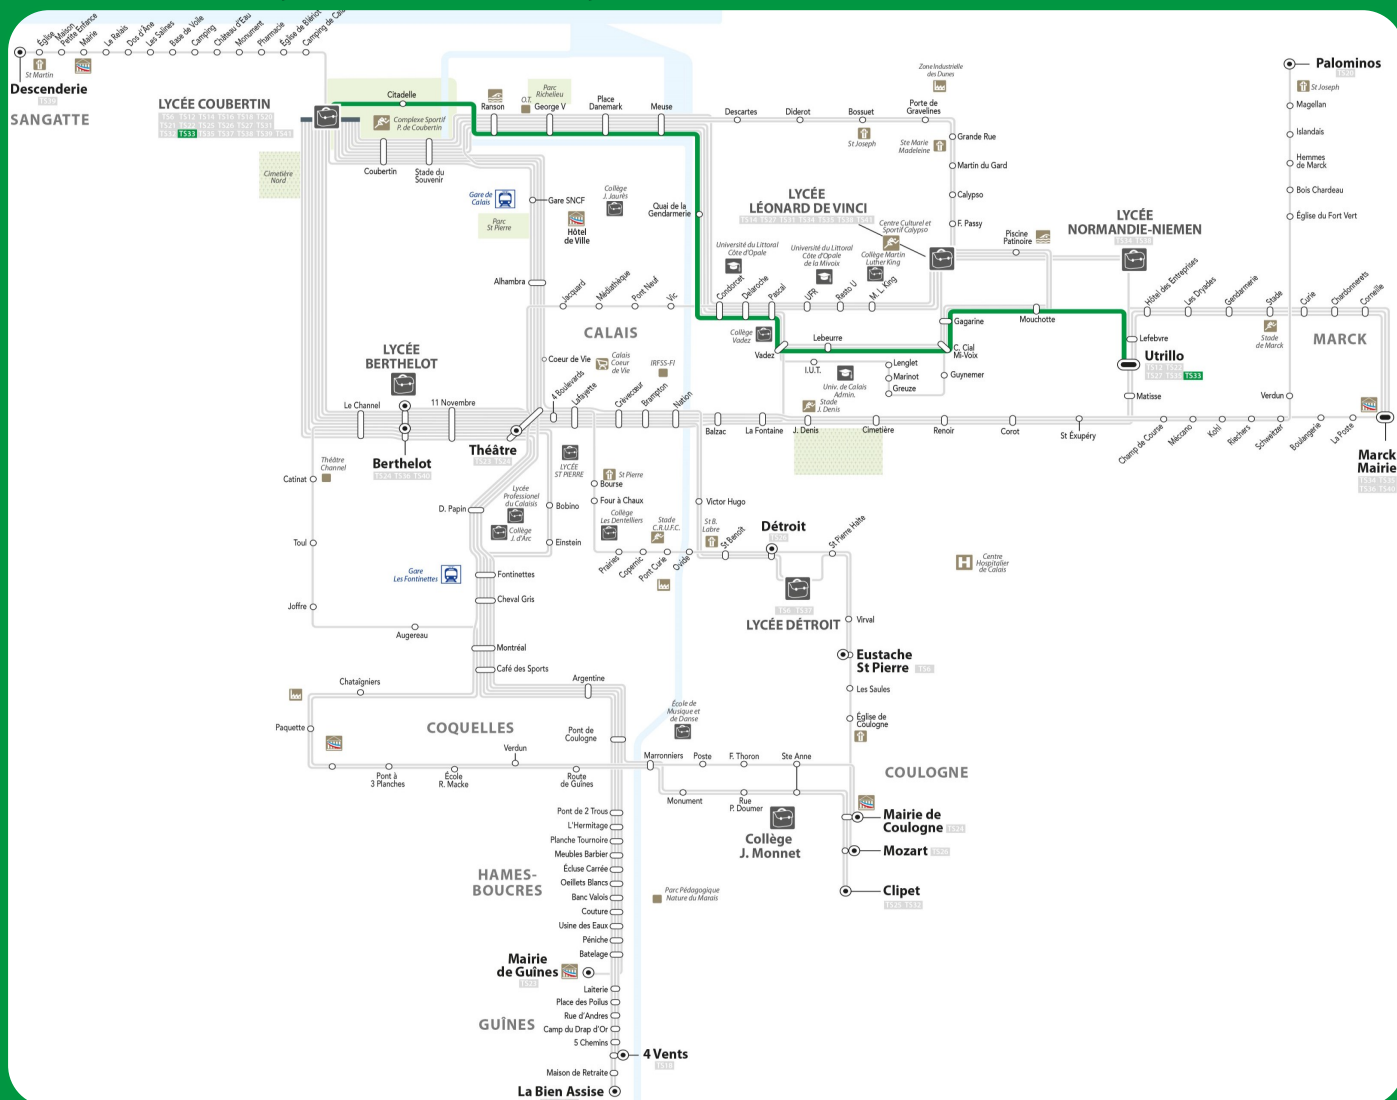

TS33

Coubertin -> Avenue Blériot -> Beau Marais -> Utrillo Lundi, Mardi, Jeudi et Vendredi

LYCEE COUBERTIN	17:12	18:07
CITADELLE	17:14	18:09
RANSON	17:15	18:10
GEORGE V	17:16	18:11
PLACE DANEMARK	17:16	18:11
MEUSE	17:17	18:12
QUAI GENDARMERIE	17:19	18:14
CONDORCET	17:20	18:15

DELAROCHE	17:21	18:16
PASCAL	17:22	18:17
VADEZ	17:23	18:18
LEBEURRE	17:24	18:19
C.CIAL MI-VOIX	17:25	18:20
GAGARINE	17:26	18:21
MOUCHOTTE	17:26	18:21
UTRILLO	17:29	18:24