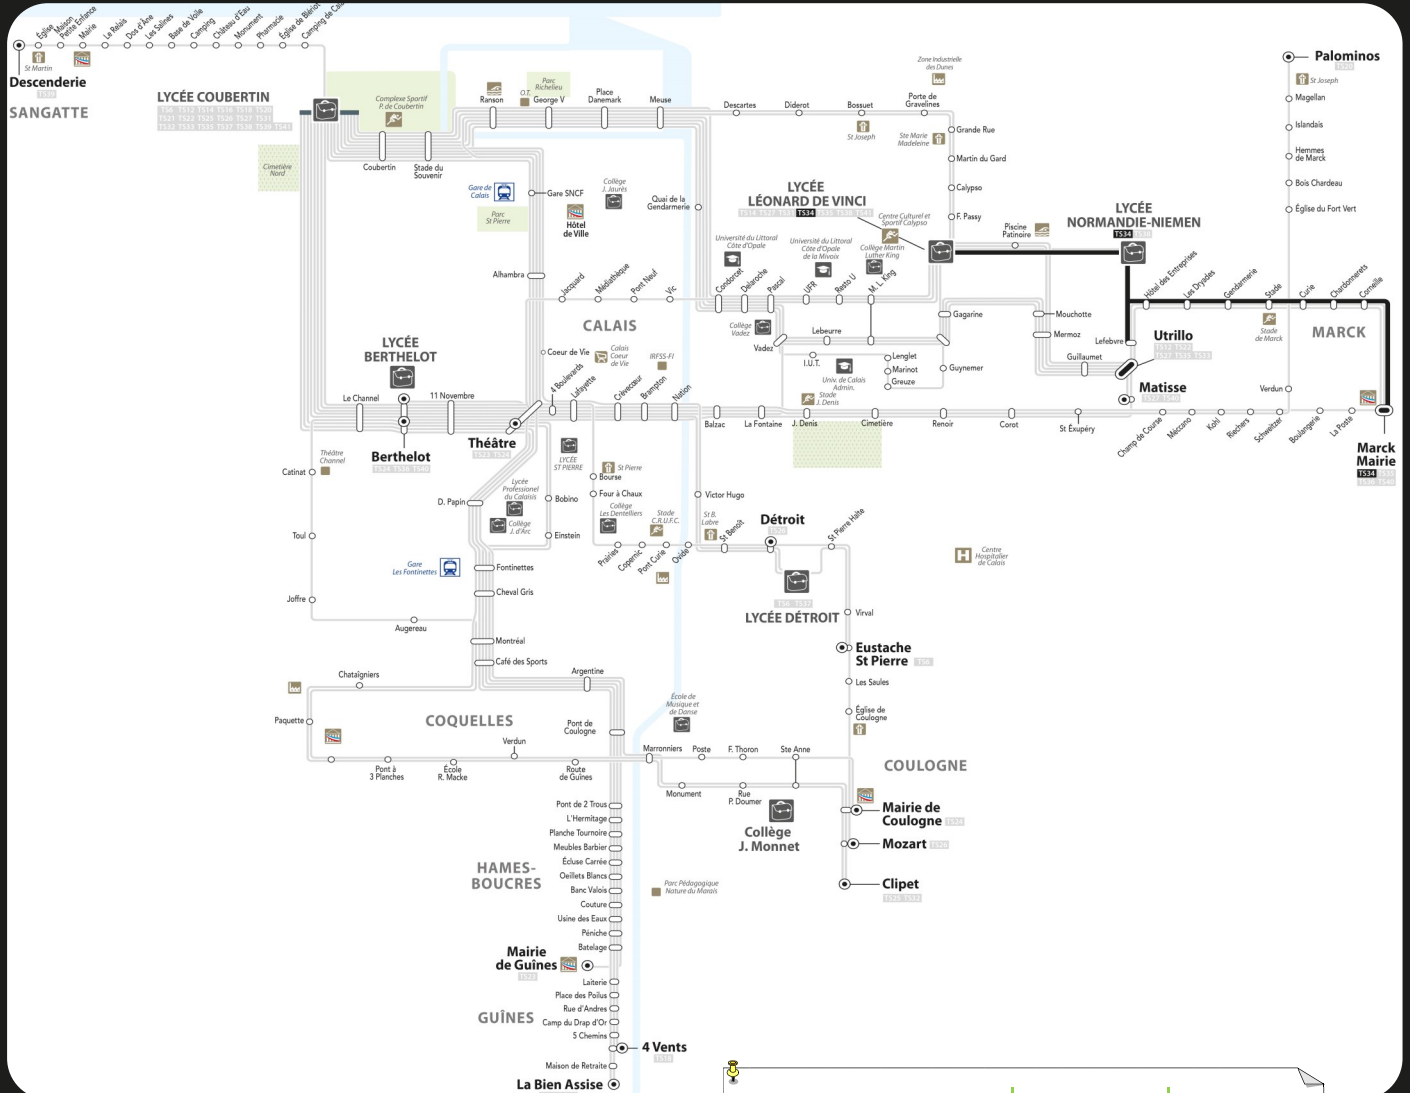

TS34

HQE -> N. Niemen ->

Dryades -> Mairie Marck

Lundi, Mardi, Jeudi et Vendredi et le Mercredi et Samedi

	L, M, J, V	Me et S
LEONARD DE VINCI	17:50	12:10
LYCEE N. NIEMEN	17:53	12:13
UTRILLO	17:55	12:15
LEFEBVRE	17:57	12:17
HOTEL DES ENTREPRISES	17:58	12:18
LES DRYADES	18:01	12:21

	L, M, J, V	Me et S
GENDARMERIE	18:02	12:22
ETANG	12:23	18:03
STADE	18:04	12:24
CURIE	18:05	12:25
CHARDONNETS	18:07	12:27
CORNEILLE	18:08	12:28
MARCK MAIRIE	18:10	12:30