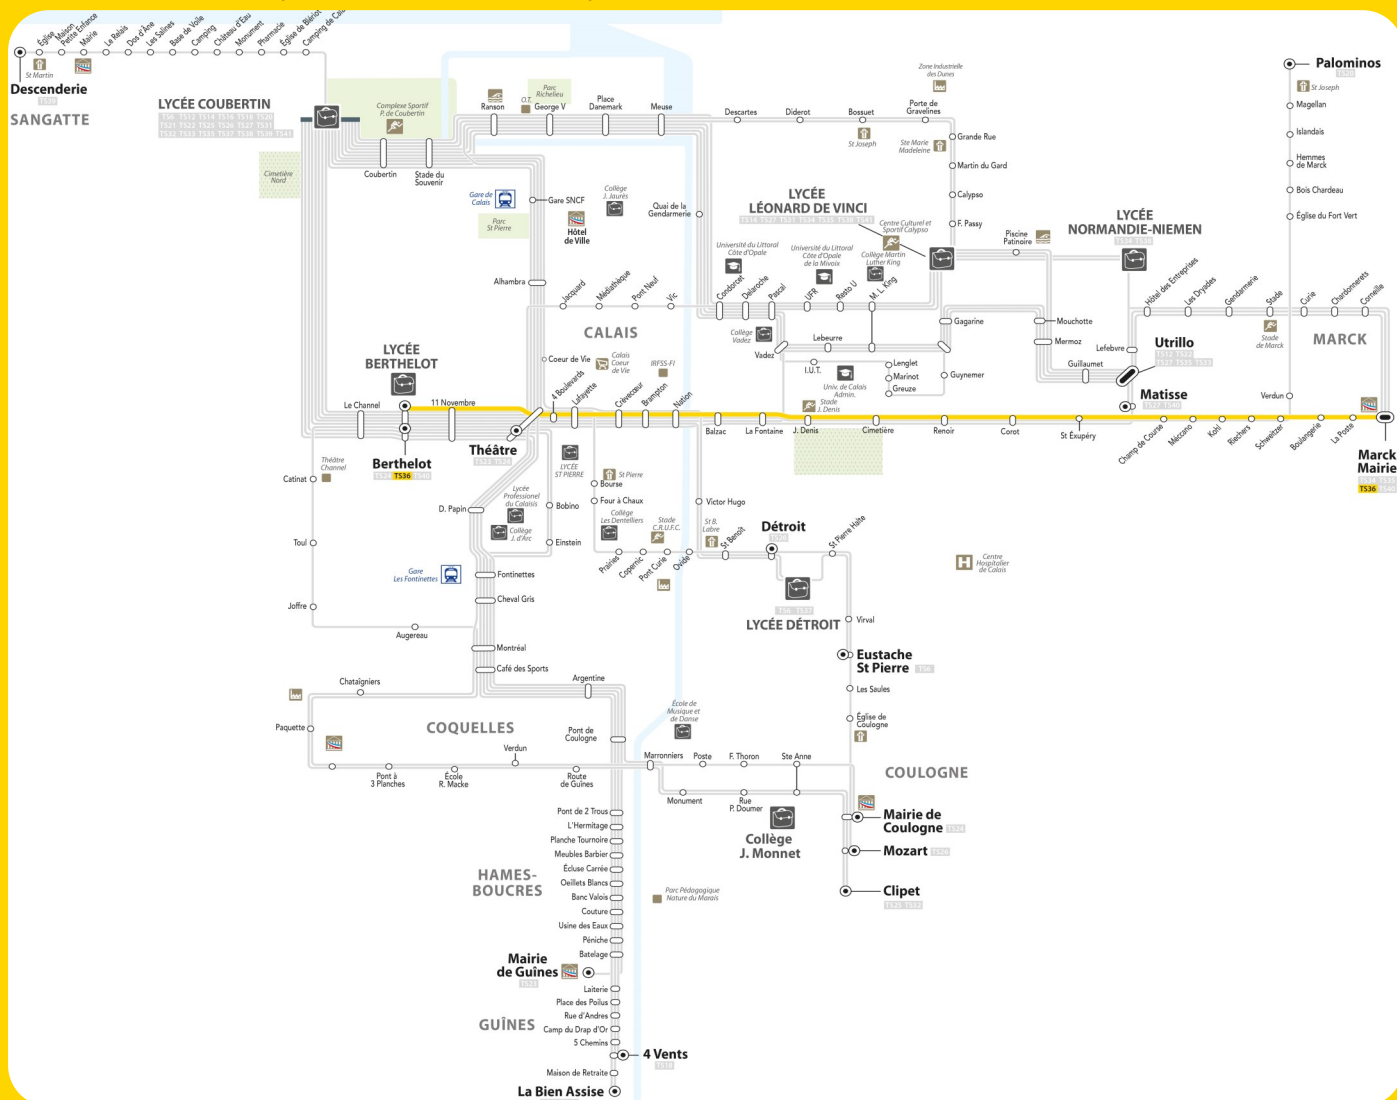

# TS36

## Berthelot -> Centre Ville -> Nation -> Mairie Marck Lundi, Mardi, Jeudi et Vendredi

<b>BERTHELOT</b>	<b>17:06</b>	<b>18:03</b>
<b>11 NOVEMBRE</b>	<b>17:06</b>	<b>18:03</b>
<b>THEATRE</b>	<b>17:08</b>	<b>18:05</b>
<b>4 BOULEVARDS</b>	<b>17:08</b>	<b>18:05</b>
<b>LAFAYETTE</b>	<b>17:09</b>	<b>18:06</b>
<b>CREVECOEUR</b>	<b>17:10</b>	<b>18:07</b>
<b>BRAMPTON</b>	<b>17:10</b>	<b>18:07</b>
<b>NATION</b>	<b>17:11</b>	<b>18:08</b>
<b>BALZAC</b>	<b>17:12</b>	<b>18:09</b>
<b>LA FONTAINE</b>	<b>17:13</b>	<b>18:10</b>
<b>J. DENIS</b>	<b>17:13</b>	<b>18:10</b>
<b>CIMETIERE</b>	<b>17:14</b>	<b>18:11</b>

<b>RENOIR</b>	<b>17:15</b>	<b>18:12</b>
<b>COROT</b>	<b>17:16</b>	<b>18:13</b>
<b>SAINT EXUPERY</b>	<b>17:17</b>	<b>18:14</b>
<b>CHAMP DE COURSE</b>	<b>17:18</b>	<b>18:15</b>
<b>MECCANO</b>	<b>17:19</b>	<b>18:16</b>
<b>KOHL</b>	<b>17:20</b>	<b>18:17</b>
<b>RIECHERS</b>	<b>17:22</b>	<b>18:19</b>
<b>SCHWEITZER</b>	<b>17:23</b>	<b>18:20</b>
<b>BOULANGERIE</b>	<b>17:25</b>	<b>18:22</b>
<b>LA POSTE</b>	<b>17:27</b>	<b>18:24</b>
<b>MARCK MAIRIE</b>	<b>17:28</b>	<b>18:25</b>