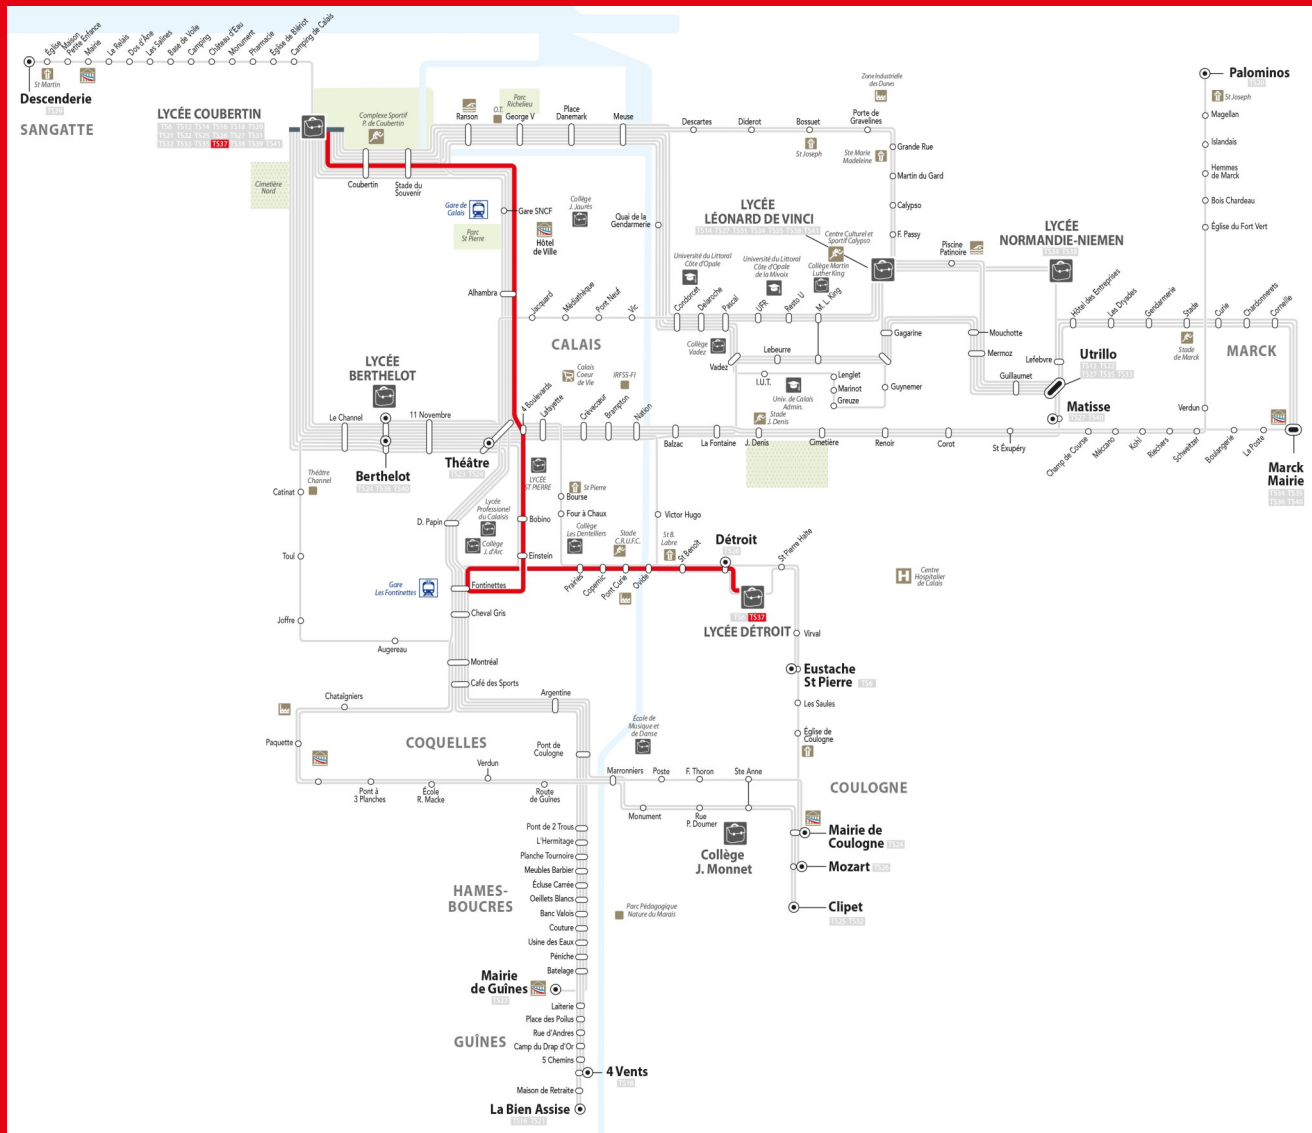

TS37

LP Détroit -> Fontinettes -> Centre Ville -> Coubertin Lundi, Mardi, Jeudi et Vendredi

LYCEE DETROIT	17:20
DETROIT	17:21
SAINT BENOIT	17:21
OVIDE	17:22
PONT CURIE	17:23
COPERNIC	17:24
PRAIRIES	17:25
FONTINETTES	17:28

EINSTEIN	17:29
BOBINO	17:30
CŒUR DE VIE	17:32
ALHAMBRA	17:33
GARE	17:34
STADE DU SOUVENIR	17:36
COUBERTIN	17:37
LYCEE COUBERTIN	17:39