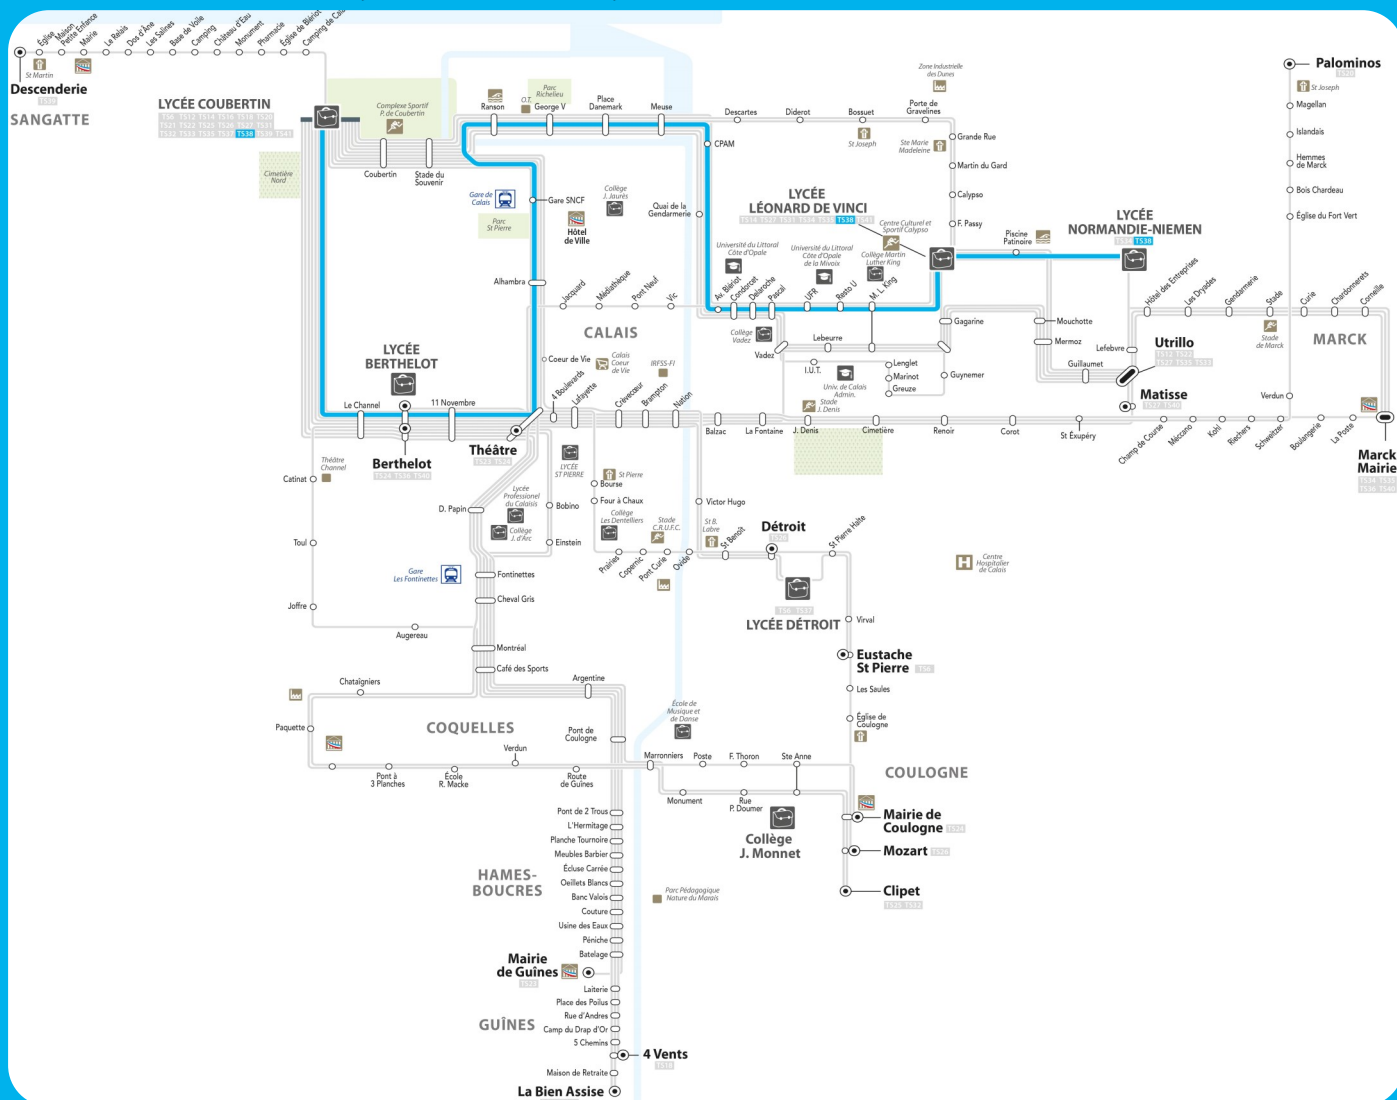

# TS38

**N. Niemen -> HQE -> Avenue Blériot -> Centre Ville -> Berthelot -> Coubertin**  
**Lundi, Mardi, Jeudi et Vendredi**

LYCEE NORMANDIE NIEMEN	17:10
LYCEE LEONARD DE VINCI	17:12
MARTIN LUTHER KING	17:13
RESTO U	17:15
UFR	17:16
PASCAL	17:18
DELAROCHE	17:19
CONDORCET	17:19
AVENUE BLERIOT	17:20
CPAM	17:21

MEUSE	17:24
PLACE DANEMARK	17:24
GEORGE V	17:25
RANSON	17:26
ALHAMBRA	17:28
THEATRE	17:30
11 NOVEMBRE	17:31
BERTHELOT	17:32
LE CHANNEL	17:33
LYCEE COUBERTIN	17:39