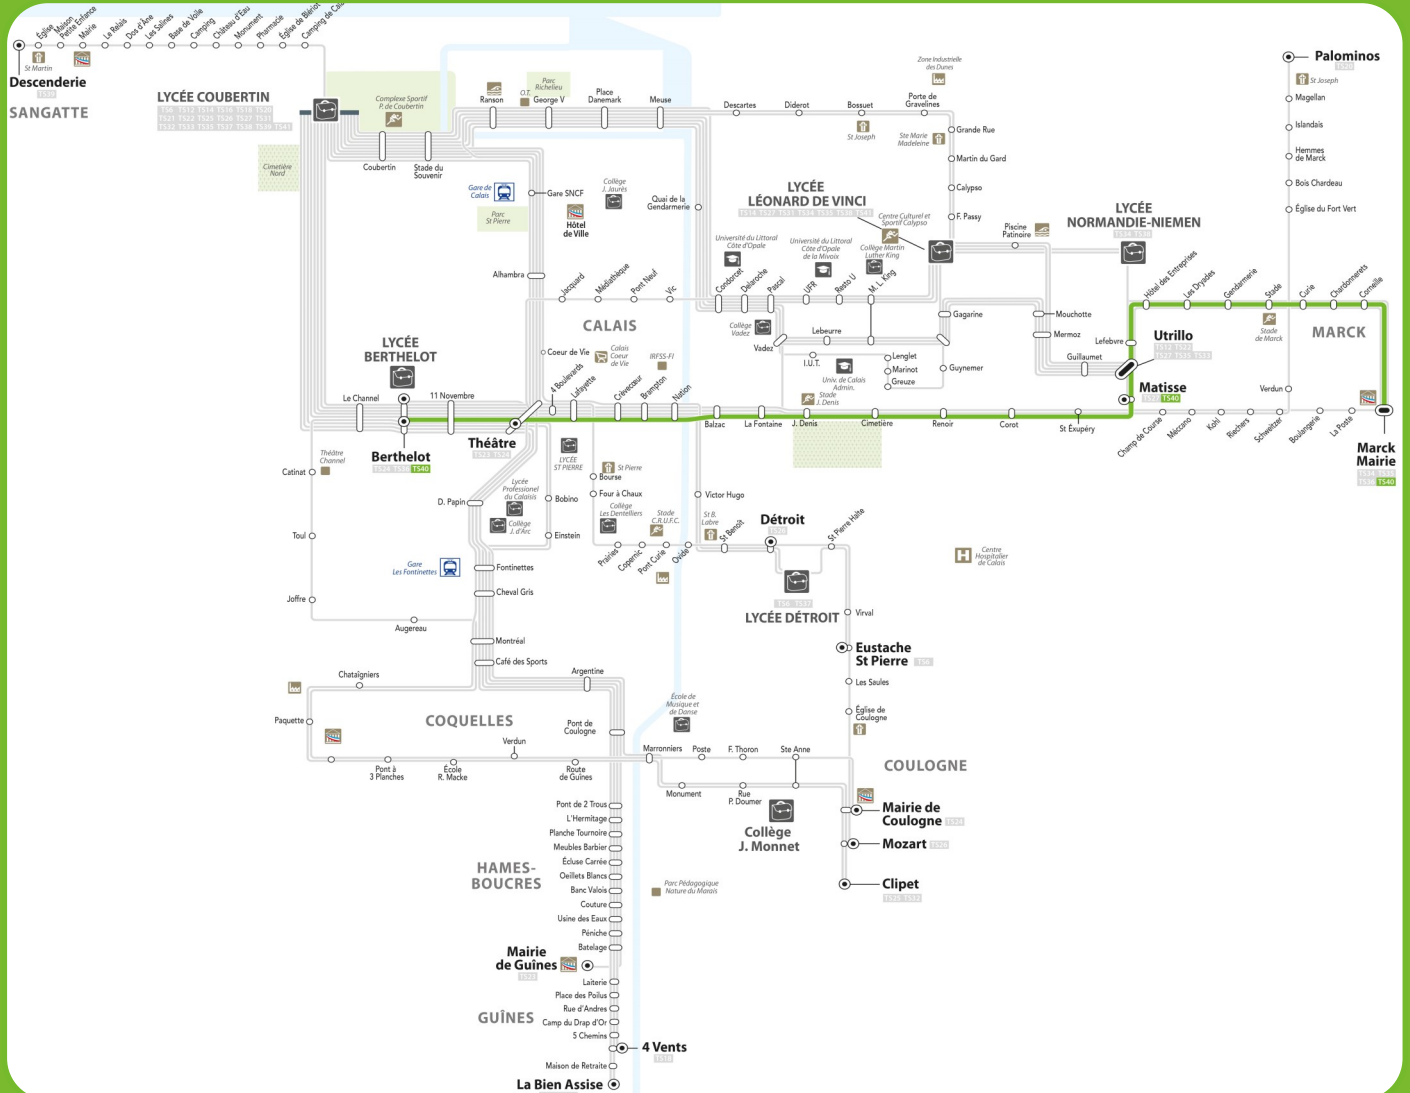

# TS40

## Berthelot -> Centre Ville -> Nation -> Utrillo -> Dryades -> Mairie de Marck

### Mercredi et Samedi

<b>BERTHELOT</b>	<b>12:05</b>
<b>11 NOVEMBRE</b>	<b>12:06</b>
<b>THEATRE</b>	<b>12:07</b>
<b>LAFAYETTE</b>	<b>12:09</b>
<b>CREVECOEUR</b>	<b>12:10</b>
<b>BRAMPTON</b>	<b>12:11</b>
<b>NATION</b>	<b>12:12</b>
<b>BALZAC</b>	<b>12:13</b>
<b>LA FONTAINE</b>	<b>12:14</b>
<b>JULIEN DENIS</b>	<b>12:15</b>
<b>CIMETIERE</b>	<b>12:16</b>
<b>RENOIR</b>	<b>12:17</b>

<b>COROT</b>	<b>12:18</b>
<b>MATISE</b>	<b>12:20</b>
<b>UTRILLO</b>	<b>12:20</b>
<b>LEFEBVRE</b>	<b>12:22</b>
<b>HOTEL DES ENTREPRISES</b>	<b>12:24</b>
<b>LES DRYADES</b>	<b>12:27</b>
<b>GENDARMERIE</b>	<b>12:28</b>
<b>STADE</b>	<b>12:30</b>
<b>CURIE</b>	<b>12:31</b>
<b>CHARDONNERTS</b>	<b>12:33</b>
<b>CORNEILLE</b>	<b>12:34</b>
<b>MARCK MAIRIE</b>	<b>12:36</b>