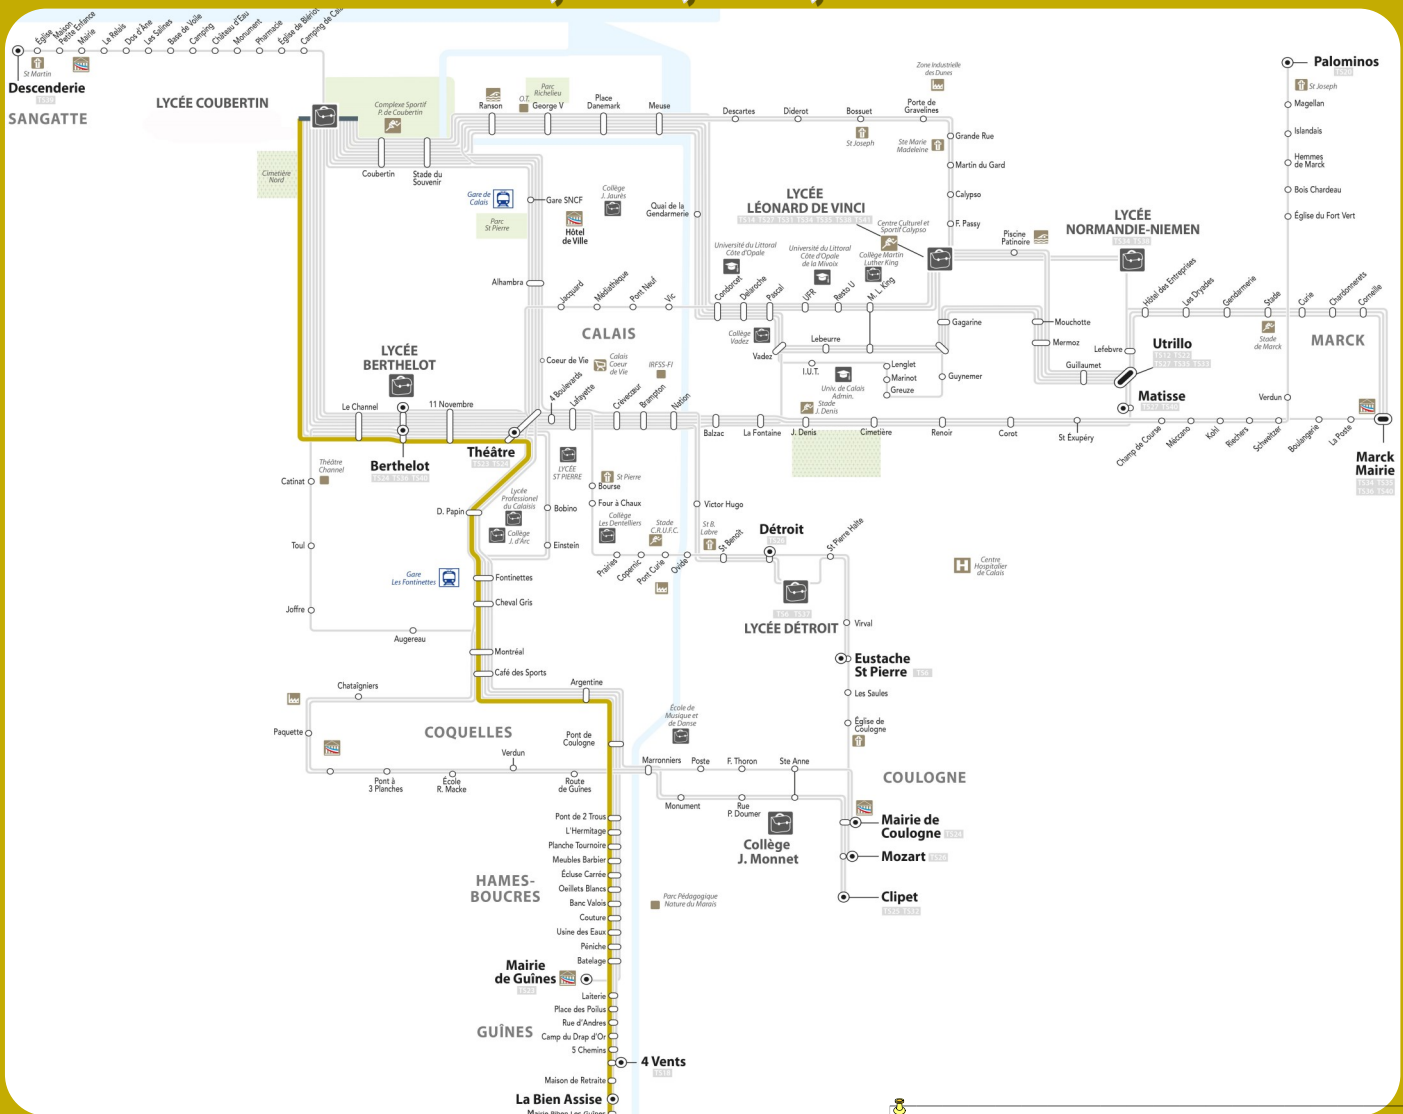

# TS44

## Coubertin -> Berthelot -> Centre Ville -> Fontinettes -> Pont du Leu -> Route de Guînes -> Guînes -> 4 Vents -> Bien Assise -> Pihen Les Guînes Mercredi et Samedi Lundi, Mardi, Jeudi, Vendredi

	Mer-Sam	L M J V
L. COUBERTIN	12:07	18:08
LE CHANNEL	12:10	18:11
BERTHELOT	12:11	18:12
11 NOVEMBRE	12:11	18:12
THEATRE	12:12	18:13
DENIS PAPIN	12:13	18:14
FONTINETTES	12:14	18:15
CHEVAL GRIS	12:14	18:15
MONTREAL	12:17	18:18
CAFE SPORTS	12:18	18:19
ARGENTINE	12:18	18:19

	Mer-Sam	L M J V
PONT COULOGNE	12:19	18:20
PONT DE 2 TROUS	12:20	18:21
L'HERMITAGE	12:21	18:22
PL. TOURNOIRE	12:22	18:23
MEUBLES BARBIER	12:23	18:24
ECLUSE CARREE	12:24	18:25
ŒILLETS BLANCS	12:27	18:28
BANC VALOIS	12:28	18:29
COUTURE	12:29	18:30
USINES DES EAUX	12:30	18:31
PENICHE	12:32	18:33

	Mer-Sam	L M J V
BATELAGE	12:33	18:34
LAITERIE	12:33	18:34
PLACE DES POILUS	12:34	18:35
RUE D'ANDRES	12:35	18:36
CAMP DRAP D'OR	12:35	18:36
5 CHEMINS	12:36	18:37
4 VENTS	12:37	18:38
MAISON RETRAITE	12:37	18:38
LA BIEN ASSISE	12:38	18:39
CHEMIN DES FERMES	12:46	18:47
MAIRIE PIHEN LES GUINES	12:49	18:50