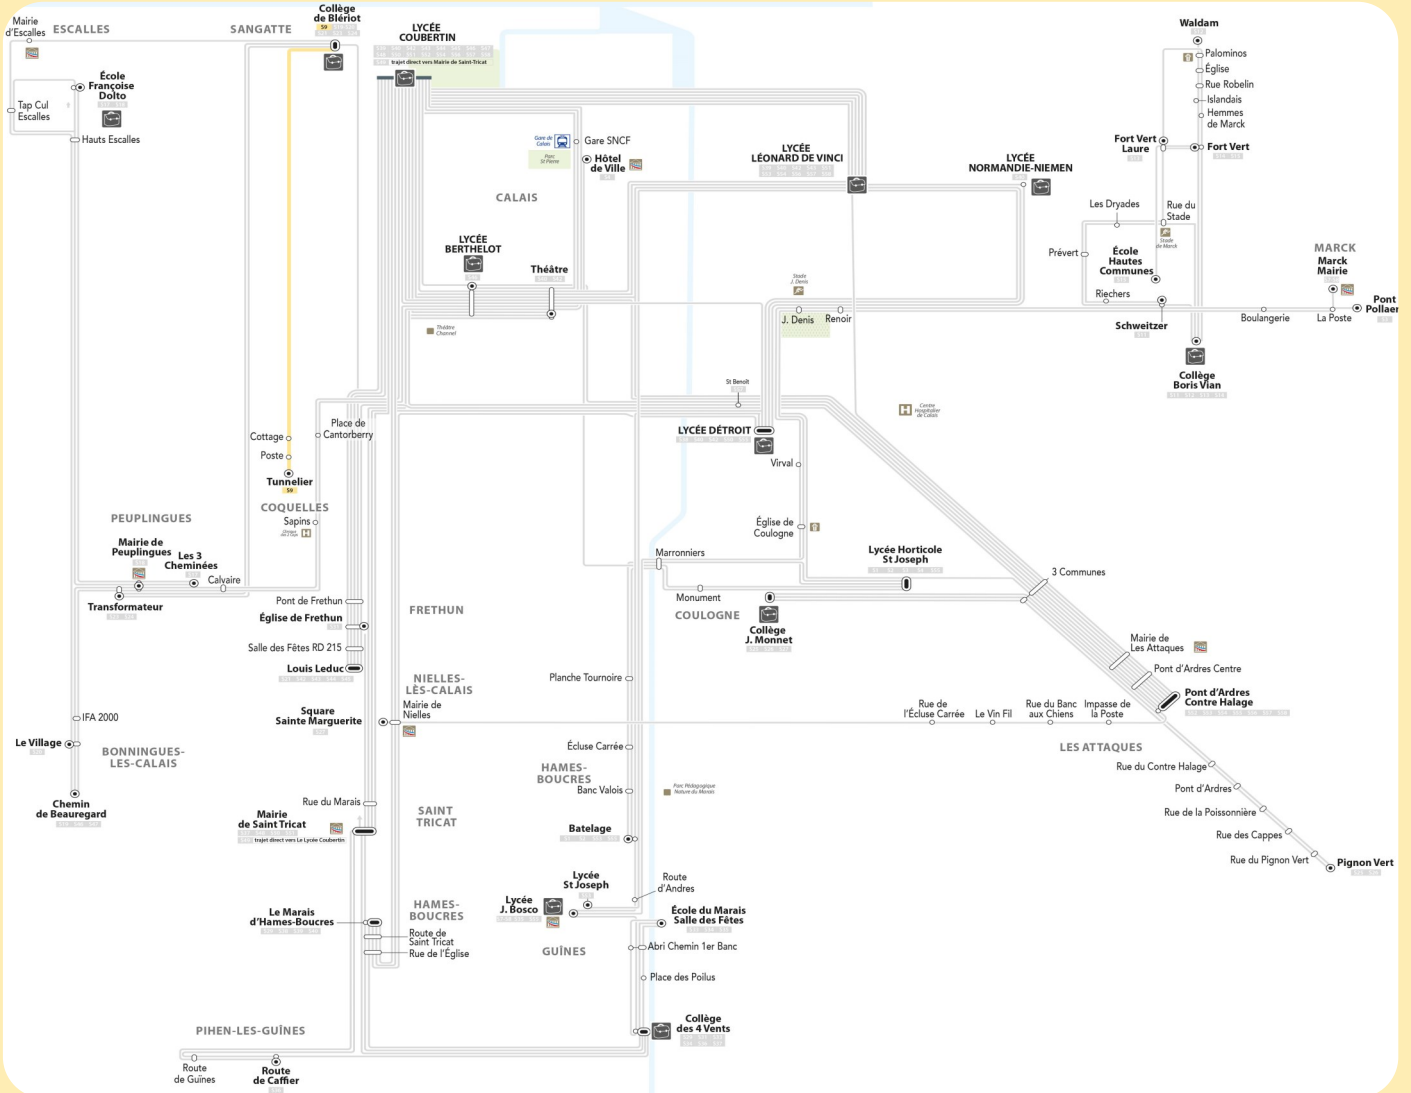

SPE 9

Coquelles > Collège de Blériot

S9

Coquelles > Collège de Blériot

Arrêts	L au V
CIMENTERIE	8:00
TUNNELIER	8:05
POSTE	8:06
COTTAGE	8:08
COLLÈGE DE BLÉRIOT	8:13