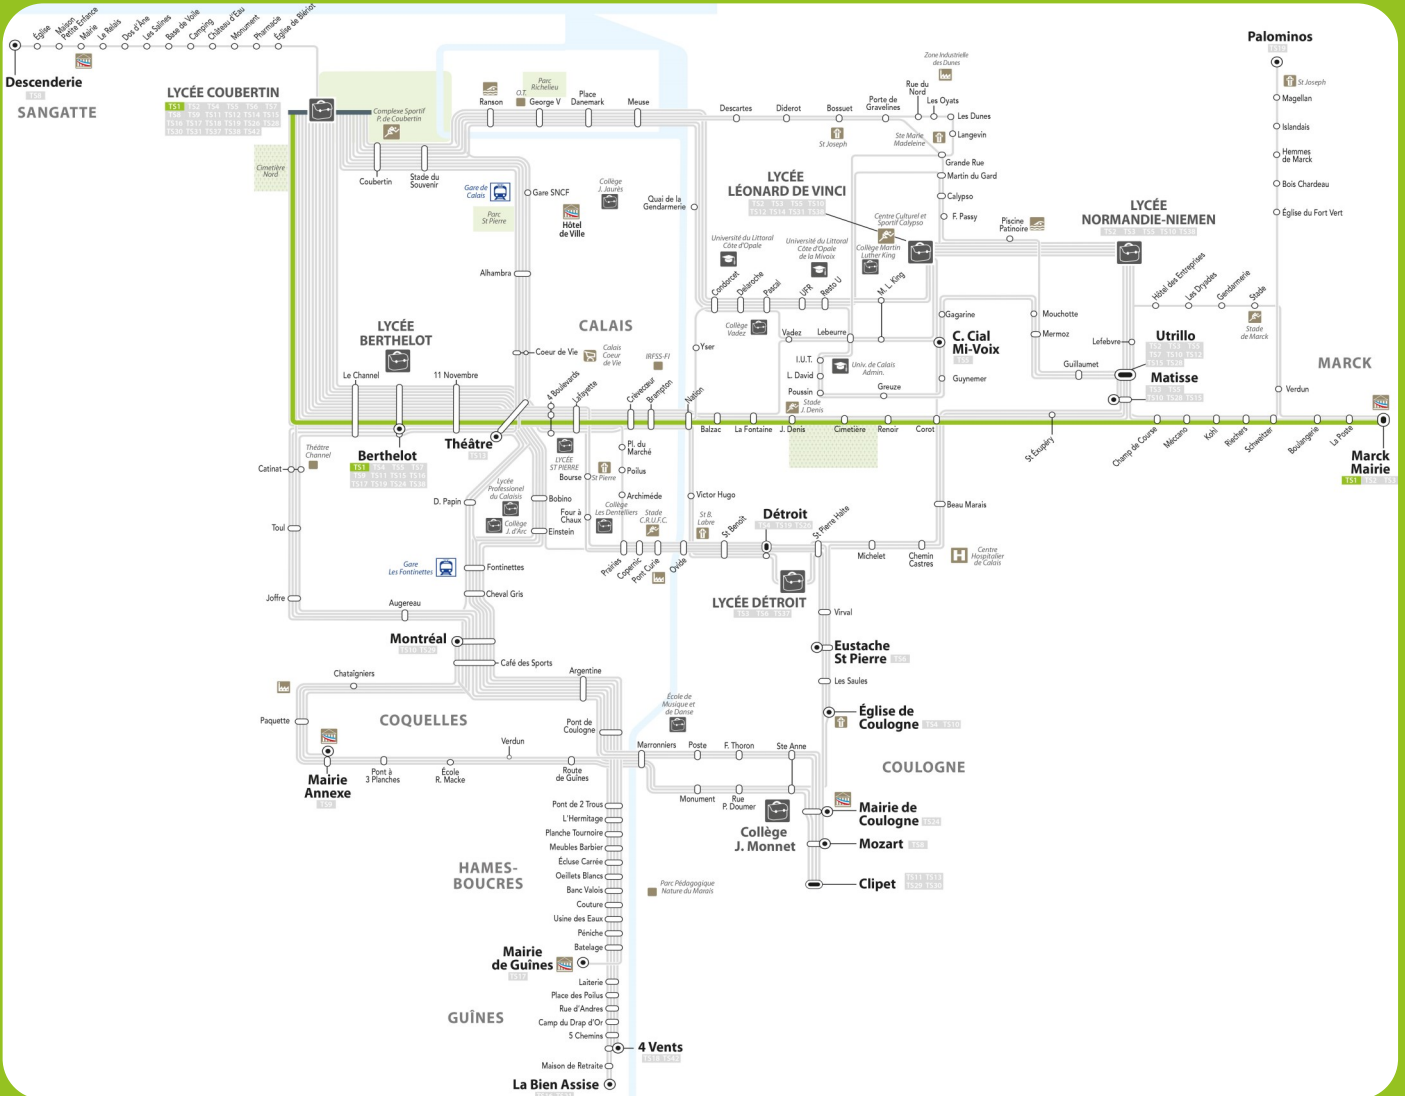

TS1

Marck Mairie -> Nation -> Centre Ville -> Berthelot -> Coubertin

Du Lundi au Vendredi

MARCK MAIRIE	07:05	08:10
FOYER DE L'AGE D'OR	07:06	08:11
LA POSTE	07:07	08:12
BOULANGERIE	07:09	08:14
SCHWEITZER	07:12	08:17
RIECHERS	07:13	08:18
KOHL	07:15	08:20
MECCANO	07:16	08:21
CHAMP DE COURSE	07:17	08:22
SAINT EXUPERY	07:19	08:24
COROT	07:20	08:25
RENOIR	07:21	08:26
CIMETIERE	07:22	08:27

J. DENIS	07:23	08:28
LA FONTAINE	07:24	08:29
BALZAC	07:25	08:30
NATION	07:26	08:31
BRAMPTON	07:27	08:32
CREVECOEUR	07:27	08:32
LAFAYETTE	07:28	08:33
THEATRE	07:29	08:34
11 NOVEMBRE	07:31	08:36
BERTHELOT	07:32	08:37
LE CHANNEL	07:32	08:37
LYCEE COUBERTIN	07:38	08:43