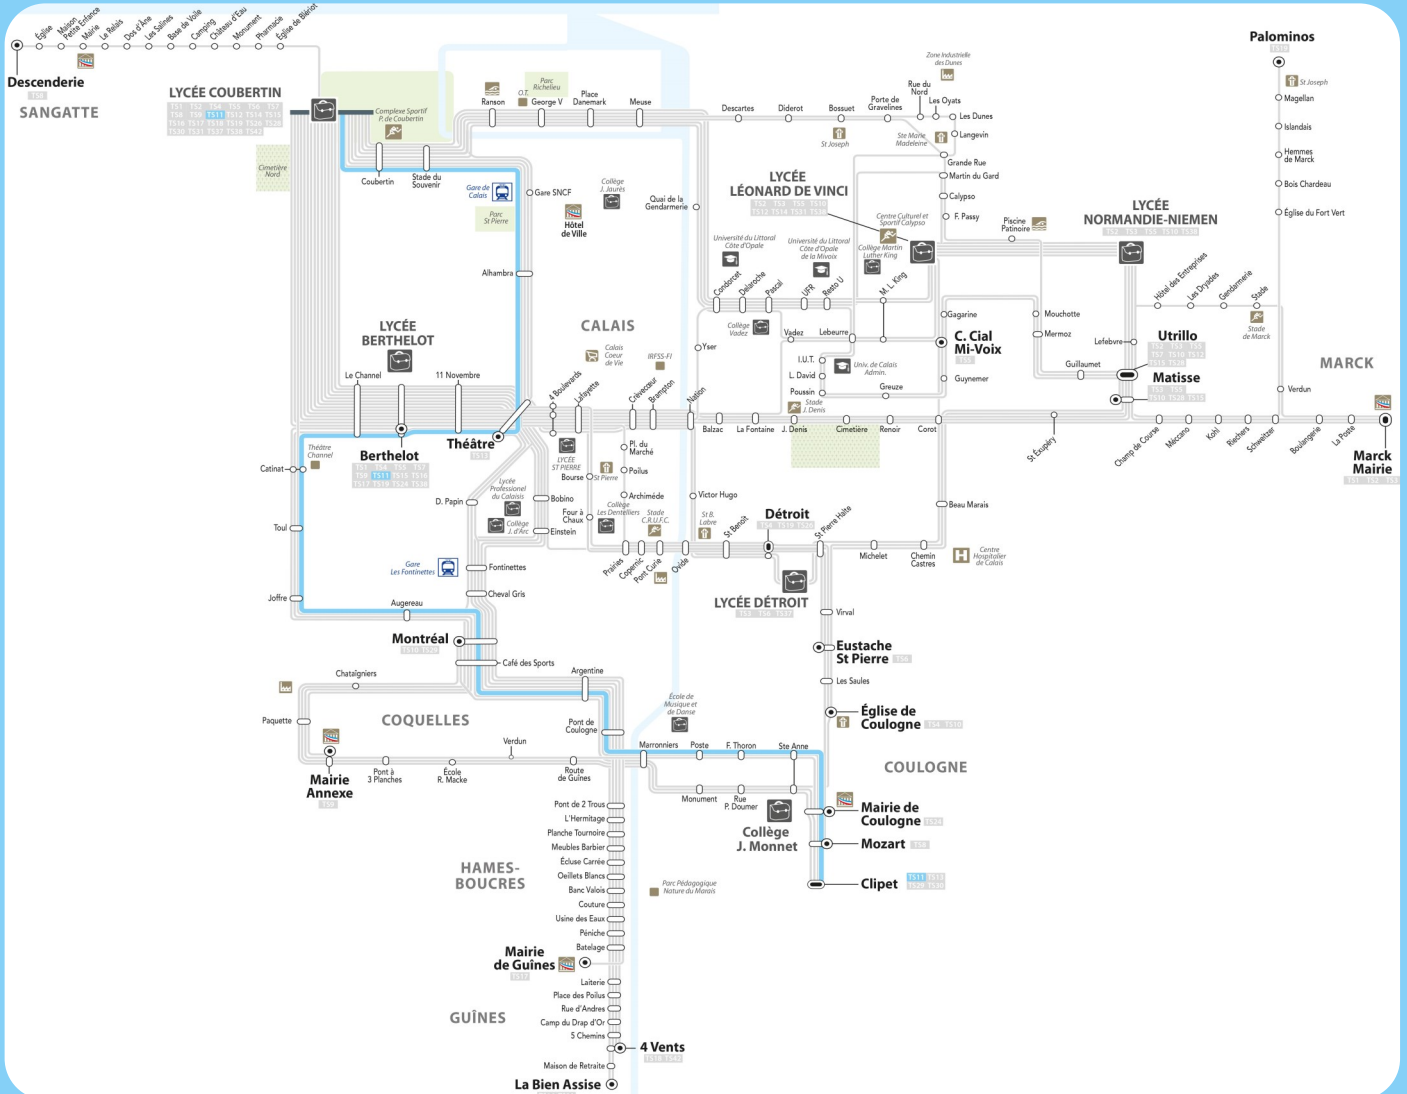

TS11

Clipet -> Coulogne -> Pont du Leu -> Cailloux -> Berthelot -> Centre Ville -> Coubertin Du Lundi au Vendredi

CLIPET	08:10
MOZART	08:10
COULOGNE MAIRIE	08:11
SAINTE ANNE	08:12
FELIX THORON	08:13
POSTE DE COULOGNE	08:14
MARRONIERS	08:15
PONT DE COULOGNE	08:16
ARGENTINE	08:17
CAFE DES SPORTS	08:18
MONTREAL	08:19

AUGEREAU	08:22
JOFFRE	08:23
TOUL	08:24
LE CHANNEL	08:25
BERTHELOT	08:26
11 NOVEMBRE	08:27
THEATRE	08:28
ALHAMBRA	08:29
STADE DU SOUVENIR	08:32
COUBERTIN	08:33
LYCEE COUBERTIN	08:35