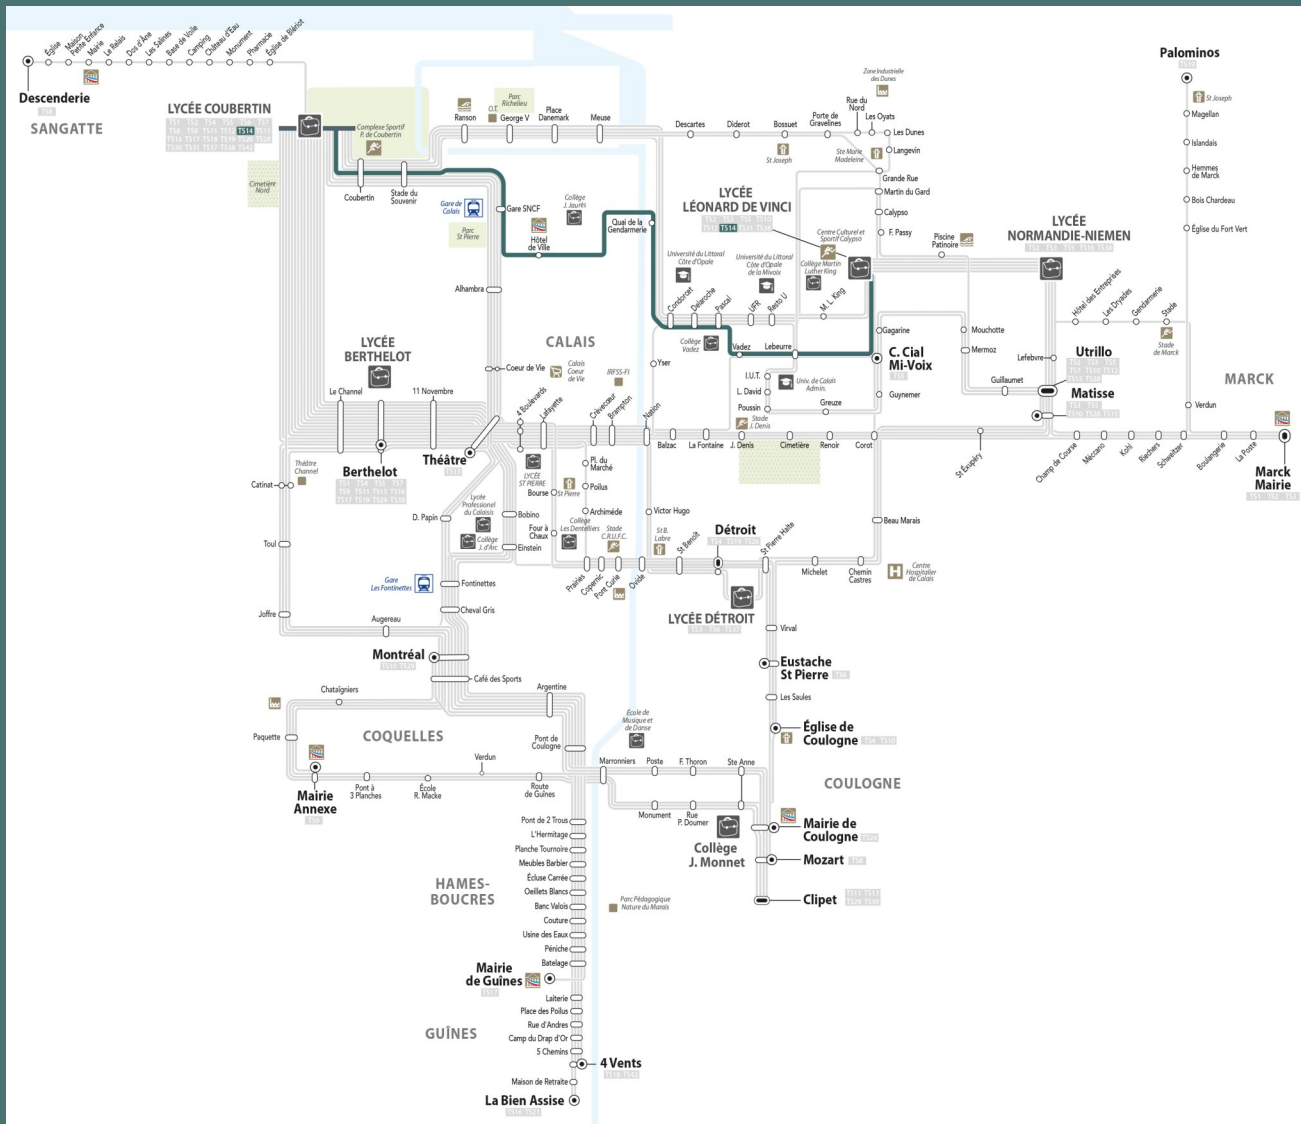

TS14

Coubertin -> P.E.M -> Avenue Blériot -> Zone Universitaire -> HQE Du Lundi au Vendredi

	LAU V
LYCEE COUBERTIN	07:25
COUBERTIN	07:26
STADE DU SOUVENIR	07:27
GARE	07:28
HOTEL DE VILLE	07:29
QUAI GENDARMERIE	07:31

	LAU V
CONDORCET	07:32
DELAROCHE	07:33
PASCAL	07:34
VADEZ	07:35
LEBEURRE	07:36
LYCEE LEONARD DE VINCI	07:41