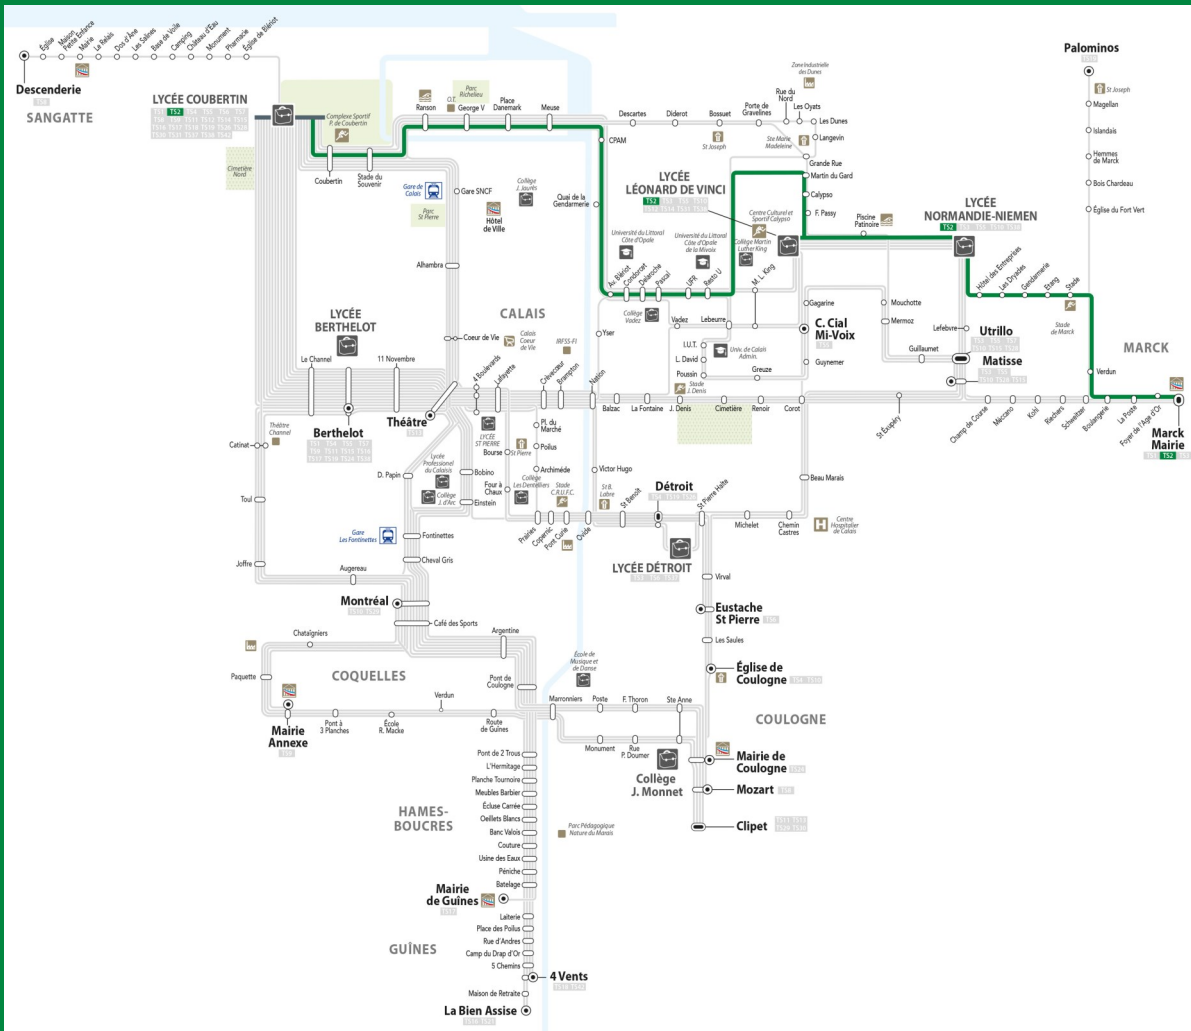

TS2

Marck Mairie -> Dryades -> Niemen -> HQE -> Avenue Blériot -> Calais Nord -> Coubertin
Du Lundi au Vendredi

MARCK MAIRIE	07:15
FOYER DE L'AGE D'OR	07:16
LA POSTE	07:16
BOULANGERIE	07:17
MARCK VERDUN	07:19
STADE	07:20
ETANG	07:20
GENDARMERIE	07:21
LES DRYADES	07:21
HÔTEL DES ENTREPRISES	07:23
LEFEBVRE	07:24
LYCEE NORMANDIE NIEMEN	07:26
LYCEE LEONARD DE VINCI	07:28
CALYPSO	07:31
MARTIN DU GARD	07:32

RESTO U	07:33
UFR	07:33
PASCAL	07:34
DELAROCHE	07:35
CONDORCET	07:35
AVENUE BLERIOT	07:36
CPAM	07:37
MEUSE	07:38
PLACE DANEMARK	07:38
GEORGE V	07:39
RANSON	07:39
STADE DU SOUVENIR	07:40
COUBERTIN	07:41
LYCEE COUBERTIN	07:43