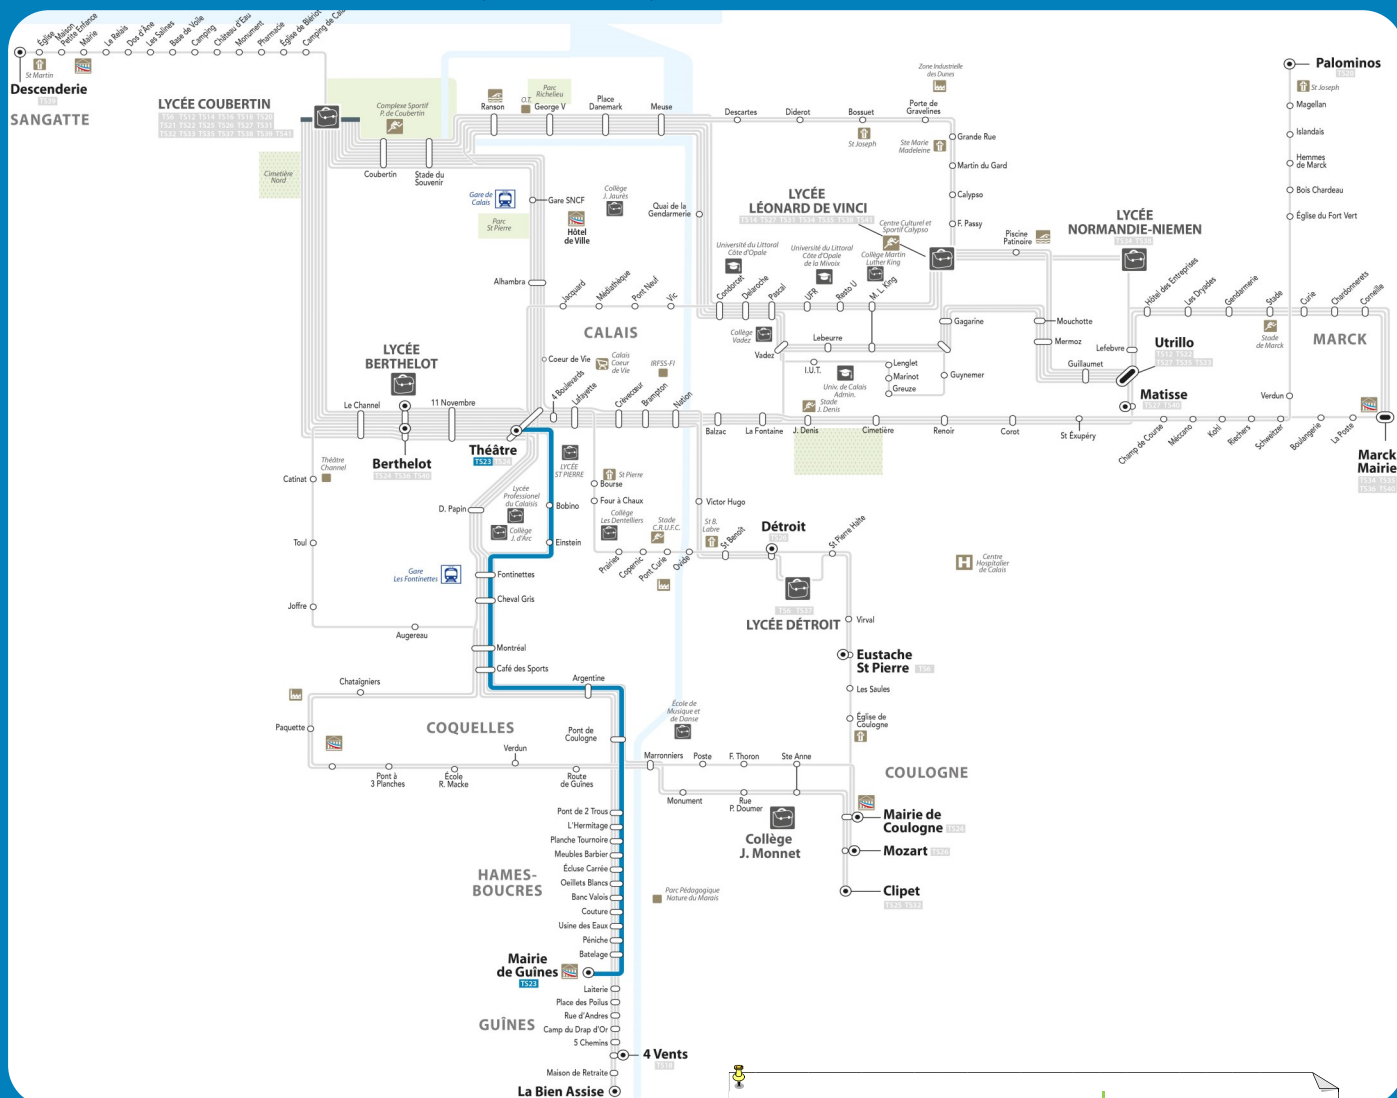

TS23

Coll. 4 Vents ->Mairie de Guînes (J. Bosco) -> Route de Guînes -> Pont du Leu -> Fontinettes -> Théâtre Lundi, Mardi, Jeudi et Vendredi

COLLEGE 4 VENTS	17:05
5 CHEMINS	17:06
CAMP DU DRAP D'OR	17:08
RUE D'ANDRES	17:08
PLACE DES POILUS	17:09
LAITERIE	17:11
MAIRIE DE GUÎNES	17:12
BATELAGE	17:12
PENICHE	17:13
USINES DES EAUX	17:15
COUTURE	17:16
BANC VALOIS	17:17
CEILLETS BLANCS	17:19

ECLUSE CARREE	17:21
MEUBLES BARBIER	17:22
PLANCHE TOURNOIRE	17:23
L'HERMITAGE	17:24
PONT DE 2 TROUS	17:25
PONT DE COULOGNE	17:26
ARGENTINE	17:27
CAFE DES SPORTS	17:28
MONTREAL	17:29
CHEVAL GRIS	17:31
FONTINETTES	17:32
EINSTEIN	17:33
BOBINO	17:34
THEATRE	17:35