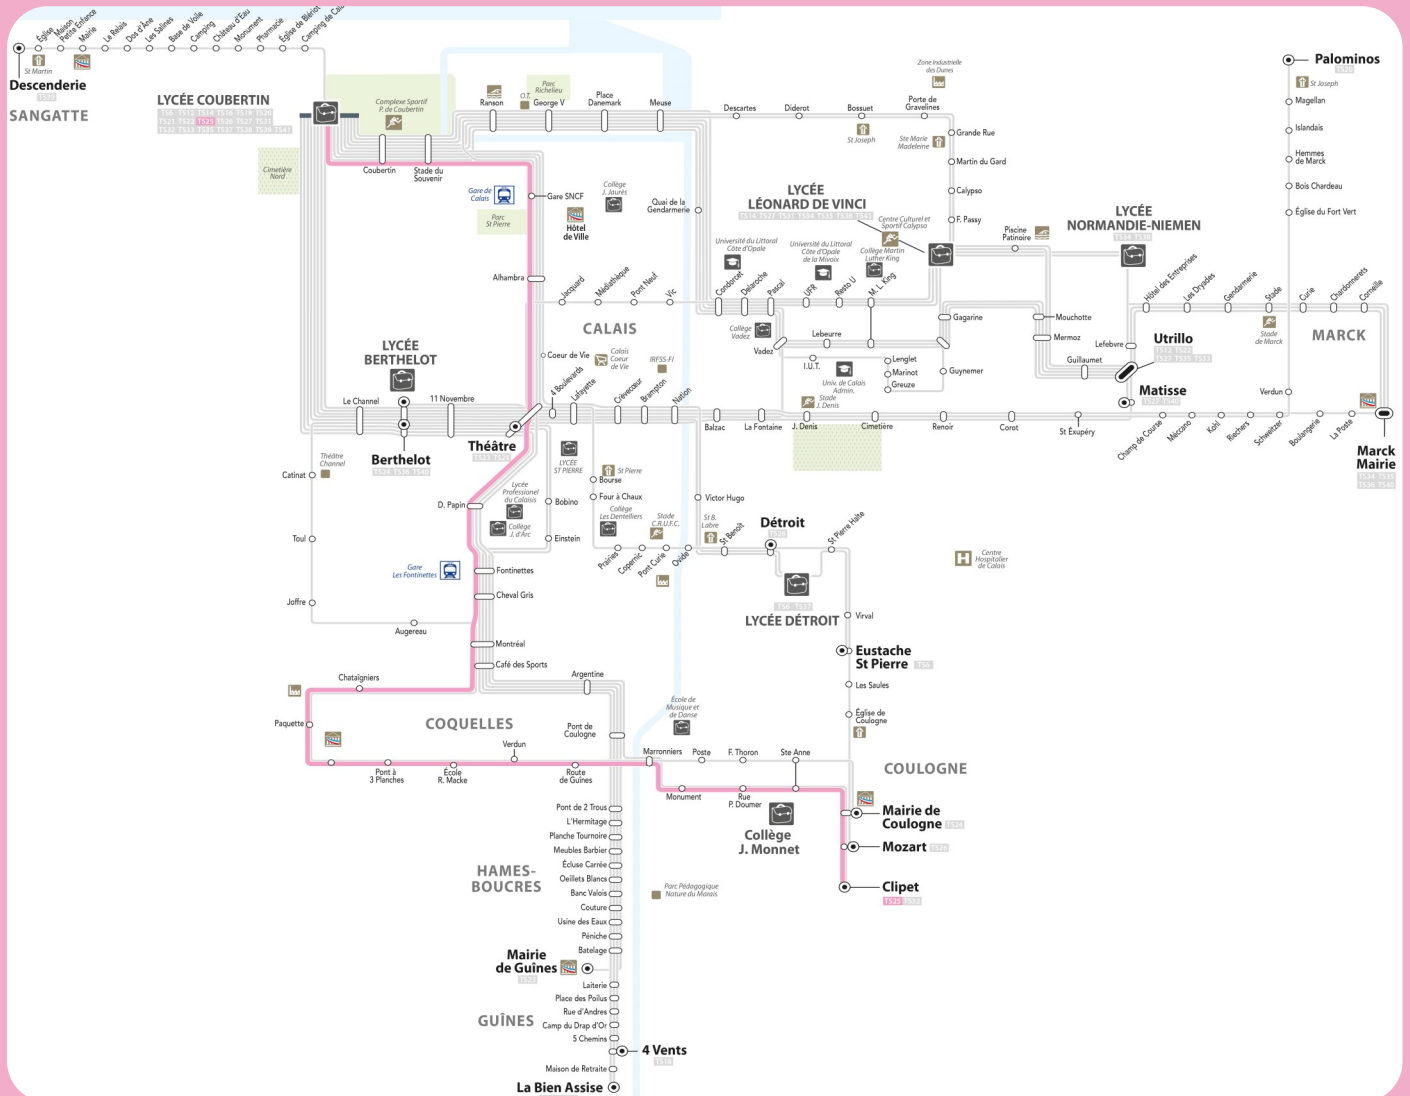

# TS25

## Coubertin -> Fontinettes -> Pont du Leu -> Mairie Annexe -> Coulogne -> Clipet

### Lundi, Mardi, Jeudi et Vendredi et du Lundi au Vendredi

	L, M, J, V	Du L au V
LYCEE COUBERTIN	18:07	12:07
COUBERTIN	18:08	12:08
STADE DU SOUVENIR	18:09	12:09
ALHAMBRA	18:12	12:12
THEATRE	18:14	12:14
DENIS PAPIN	18:15	12:15
FONTINETTES	18:17	12:17
CHEVAL GRIS	18:18	12:18
MONTREAL	18:21	12:21
CHATAIGNIERS	18:23	12:23
PAQUETTE	18:24	12:24

	L, M, J, V	Du L au V
MAIRIE ANNEXE	18:25	12:25
PONT A 3 PLANCHES	18:26	12:26
ECOLE ROGER MACKÉ	18:27	12:27
ROUTE DE GUÏNES	18:28	12:28
MARRONNIERS	18:28	12:28
MONUMENT DE COUL.	18:30	12:30
RUE PAUL DOUMER	18:31	12:31
SAINTE ANNE	18:32	12:32
COULOGNE MAIRIE	18:33	12:33
MOZART	18:33	12:33
CLIPET	18:35	12:35