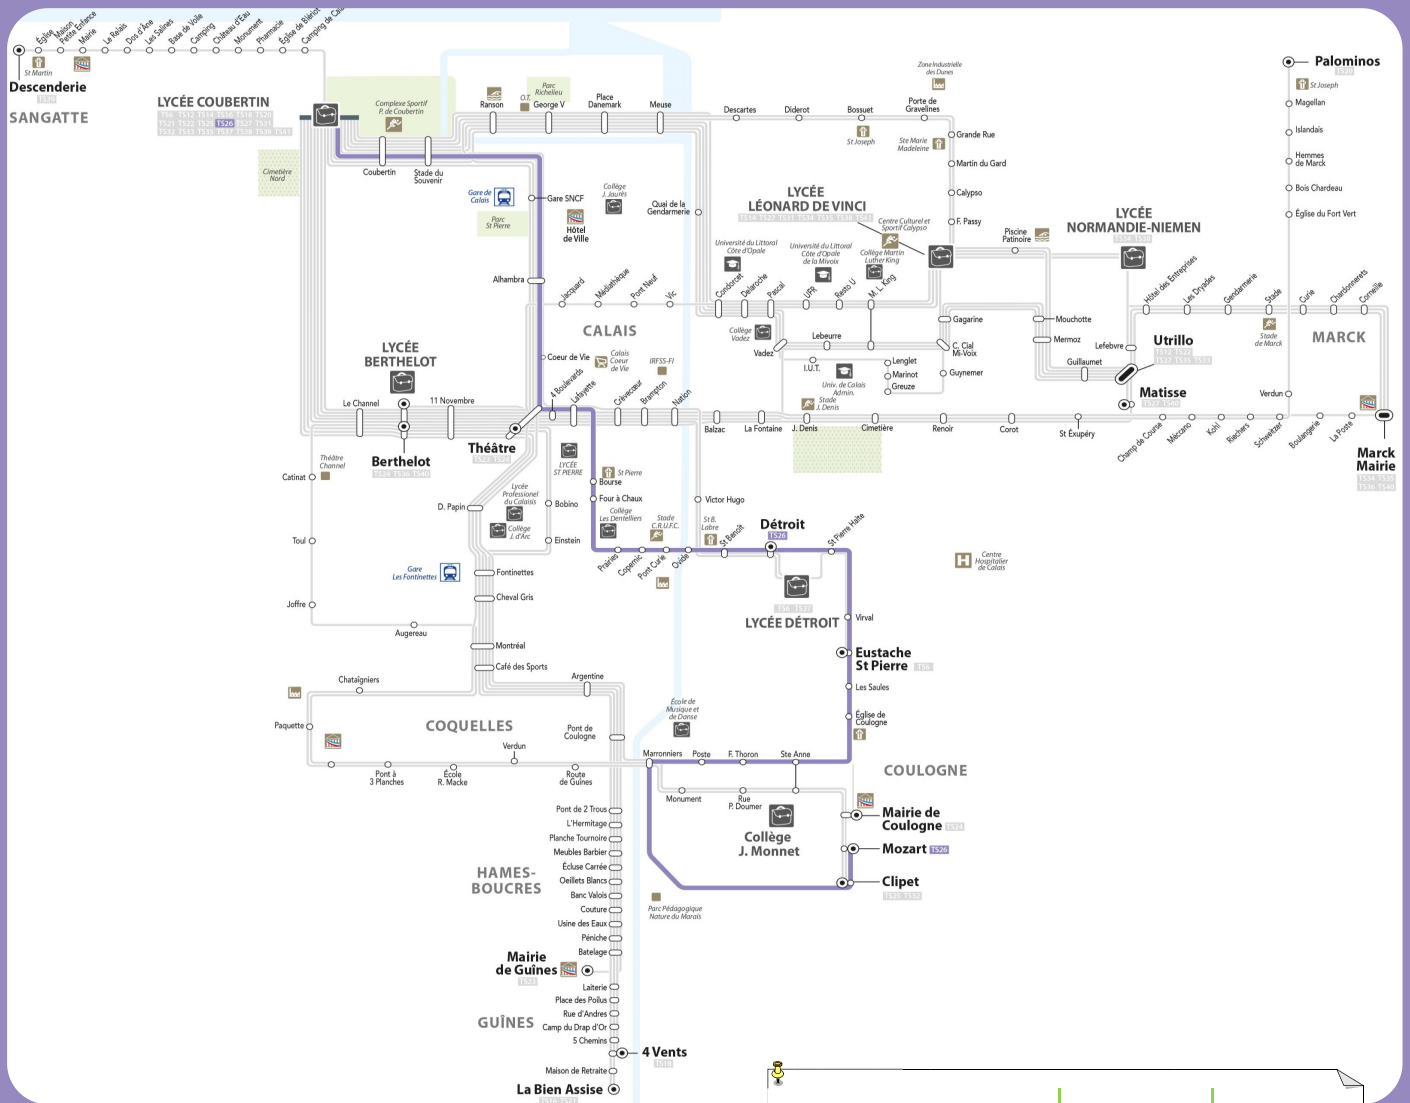

TS26

**Coubertin -> Centre Ville -> Curie ->
Détroit -> Virval -> Coulogne Mozart**

Lundi, Mardi, Jeudi et Vendredi et Du Lundi au Vendredi

	L, M, J, V	Du L au V
LYCEE COUBERTIN	18:07	12:07
COUBERTIN	18:08	12:08
STADE DU SOUVENIR	18:09	12:09
ALHAMBRA	18:12	12:12
4 BOULEVARDS	18:13	12:13
LAFAYETTE	18:14	12:14
BOURSE	18:14	12:14
FOUR A CHAUX	18:15	12:15
PRAIRIES	18:17	12:17
COPERNIC	18:17	12:17
PONT CURIE	18:18	12:18
OVIDE	18:19	12:19

	L,M,J,V	Du L au V
SAINT BENOIT	18:20	12:20
DETROIT	18:20	12:20
SAINT PIERRE HALTE	18:21	12:21
VIRVAL	18:23	12:23
EUSTACHE ST PIERRE	18:24	12:24
LES SAULES	18:25	12:25
EGLISE DE COULOGNE	18:26	12:26
SAINTE ANNE	18:27	12:27
FELIX THORON	18:28	12:28
POSTE DE COULOGNE	18:28	12:28
MARRONNIERS	18:29	12:29
CLIPET	18:35	12:35
MOZART	18:36	12:36