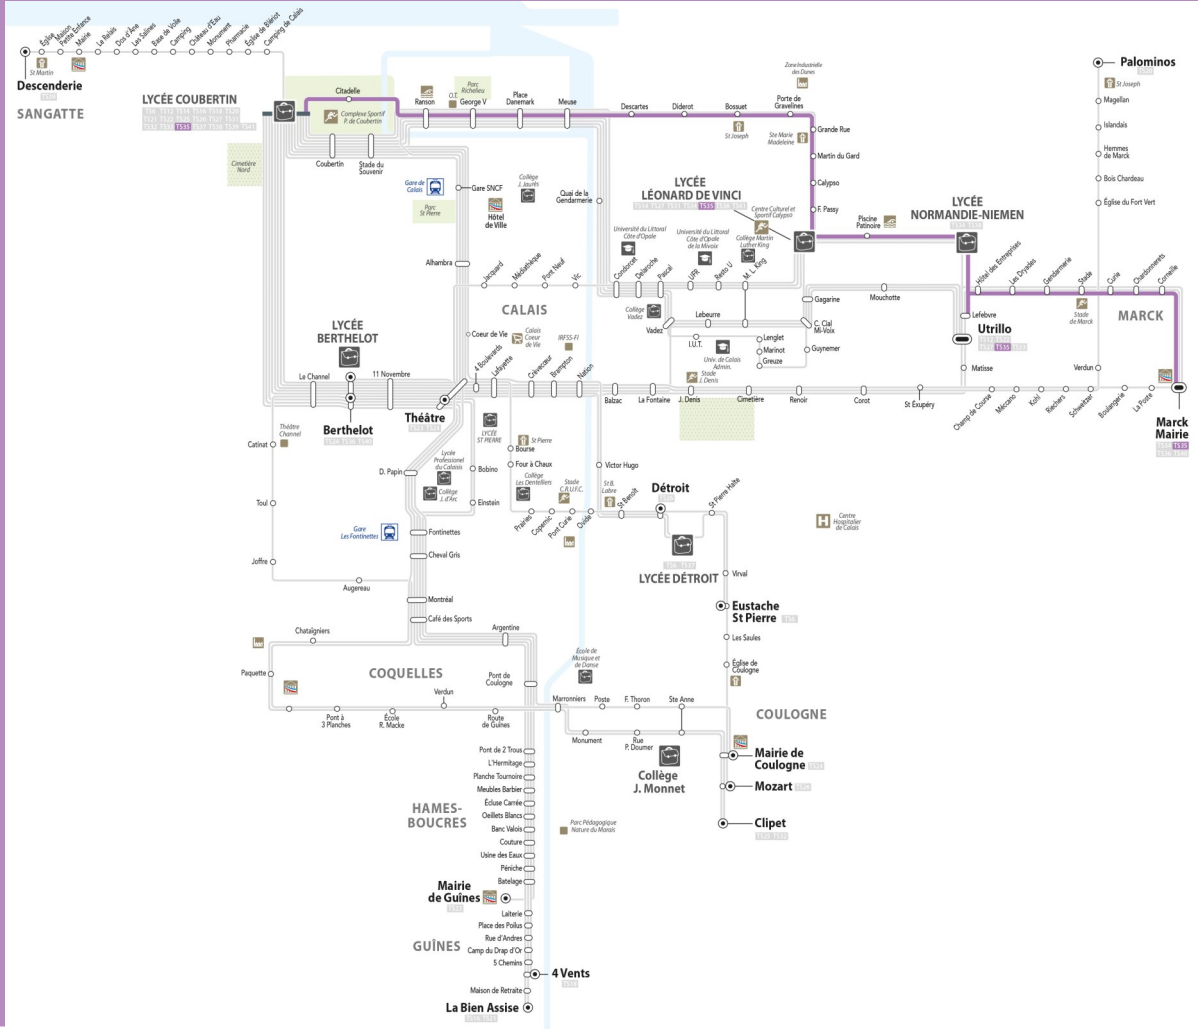

# TS35

## Coubertin -> Petit Courgain -> Dryades -> Mairie Marck Lundi, Mardi, Jeudi, Vendredi et Mercredi

	L, M, J, V	L, M, J, V	Me
LYCEE COUBERTIN	17:15	18:07	12:07
CITADELLE	17:17	18:09	12:09
RANSON	17:18	18:10	12:10
GEORGE V	17:18	18:10	12:10
PLACE DANEMARK	17:19	18:11	12:11
MEUSE	17:19	18:11	12:11
DESCARTES	17:20	18:12	12:12
DIDEROT	17:21	18:13	12:13
BOSSUET	17:22	18:14	12:14
PORTE GRAVELINES	17:22	18:14	12:14
GRANDE RUE	17:24	18:16	12:16
MARTIN DU GARD	17:24	18:16	12:16
CALYPSO	17:25	18:17	12:17

	L, M, J, V	L, M, J, V	Me
FREDERIC PASSY	17:26	18:18	12:18
PISCINE PATINOIRE	17:26	18:18	12:18
LYCEE N. NIEMEN	17:28	18:20	12:20
LEFEBVRE	17:29	18:21	12:21
HOTEL ENTREPRISES	17:30	18:22	12:22
LES DRYADES	17:32	18:24	12:24
GENDARMERIE	17:33	18:25	12:25
STADE	17:34	18:26	12:26
CURIE	17:35	18:27	12:27
CHARDONNETS	17:36	18:28	12:28
CORNEILLE	17:37	18:29	12:29
MARCK MAIRIE	17:38	18:30	12:30