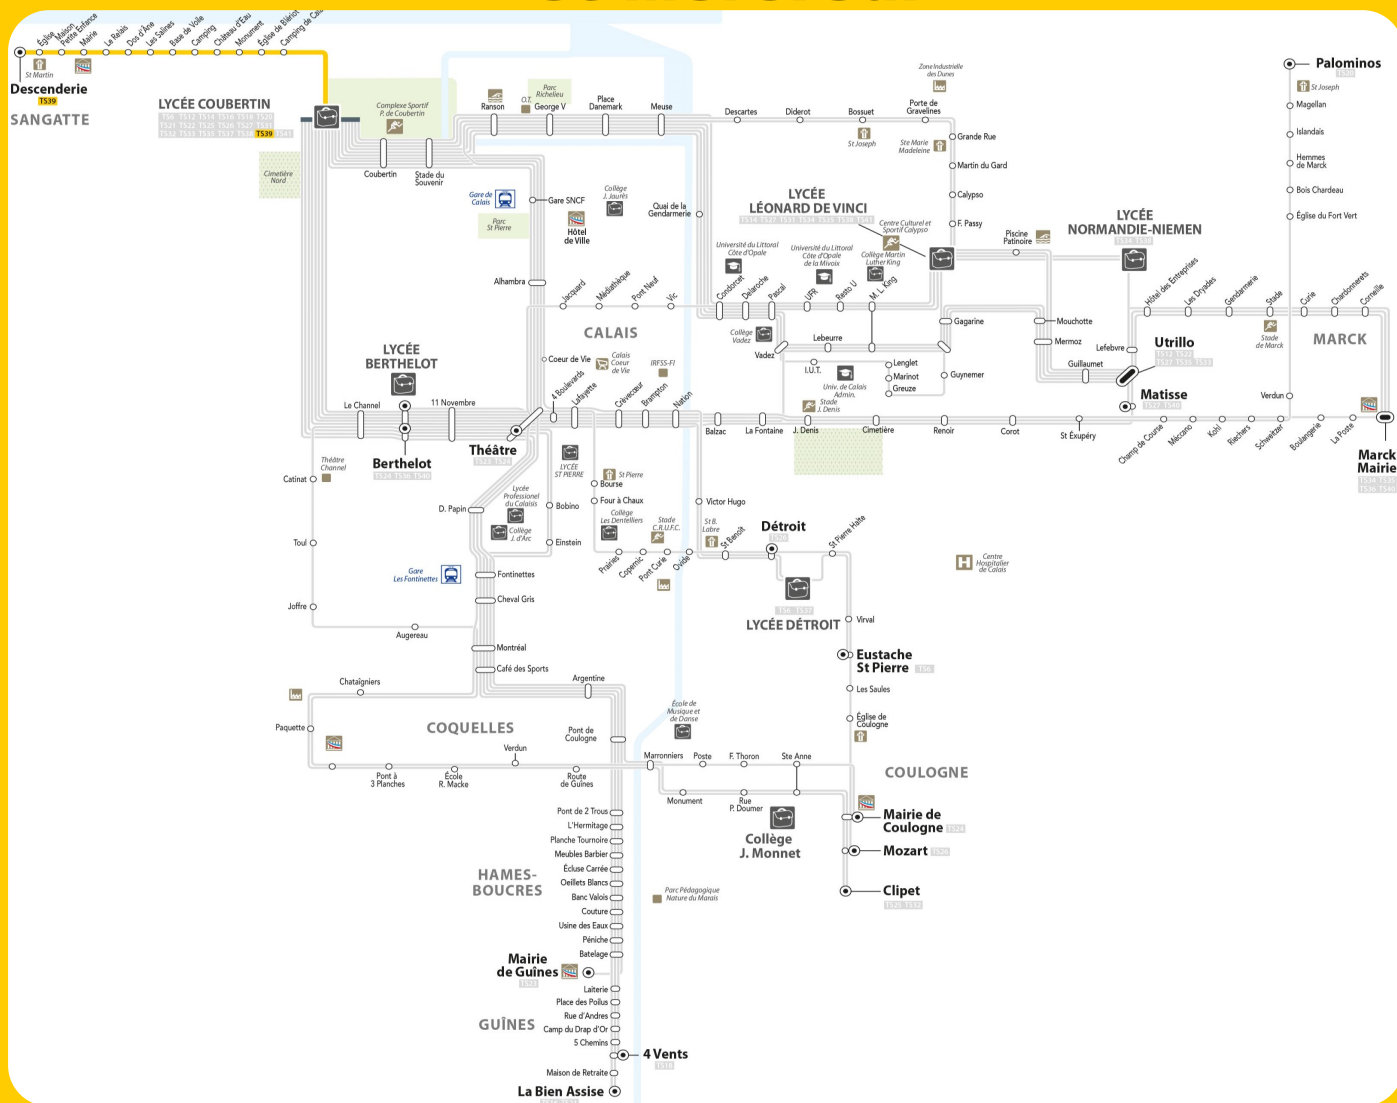

TS39

Coubertin -> Blériot Plage -> Descenderie Lundi, Mardi, Jeudi, Vendredi et Mercredi

	L, M, J, V	Me
LYCEE COUBERTIN	18:07	12:08
CAMPING DE CALAIS	18:08	12:09
EGLISE DE BLERIOT	18:10	12:11
PHARMACIE	18:11	12:12
MONUMENT	18:12	12:13
CHÂTEAU D'EAU	18:12	12:13
CAMPING	18:13	12:14
BASE DE VOILE	18:16	12:17

	L, M, J, V	Me
LES SALINES	18:18	12:19
DOS D'ANE	18:22	12:23
STADE DE SANGATTE	18:23	12:24
LE RELAIS	18:25	12:26
MAIRIE	18:25	12:26
MAISON PETITE ENFANCE	18:27	12:28
EGLISE	18:29	12:30
DESCENDERIE	18:30	12:31