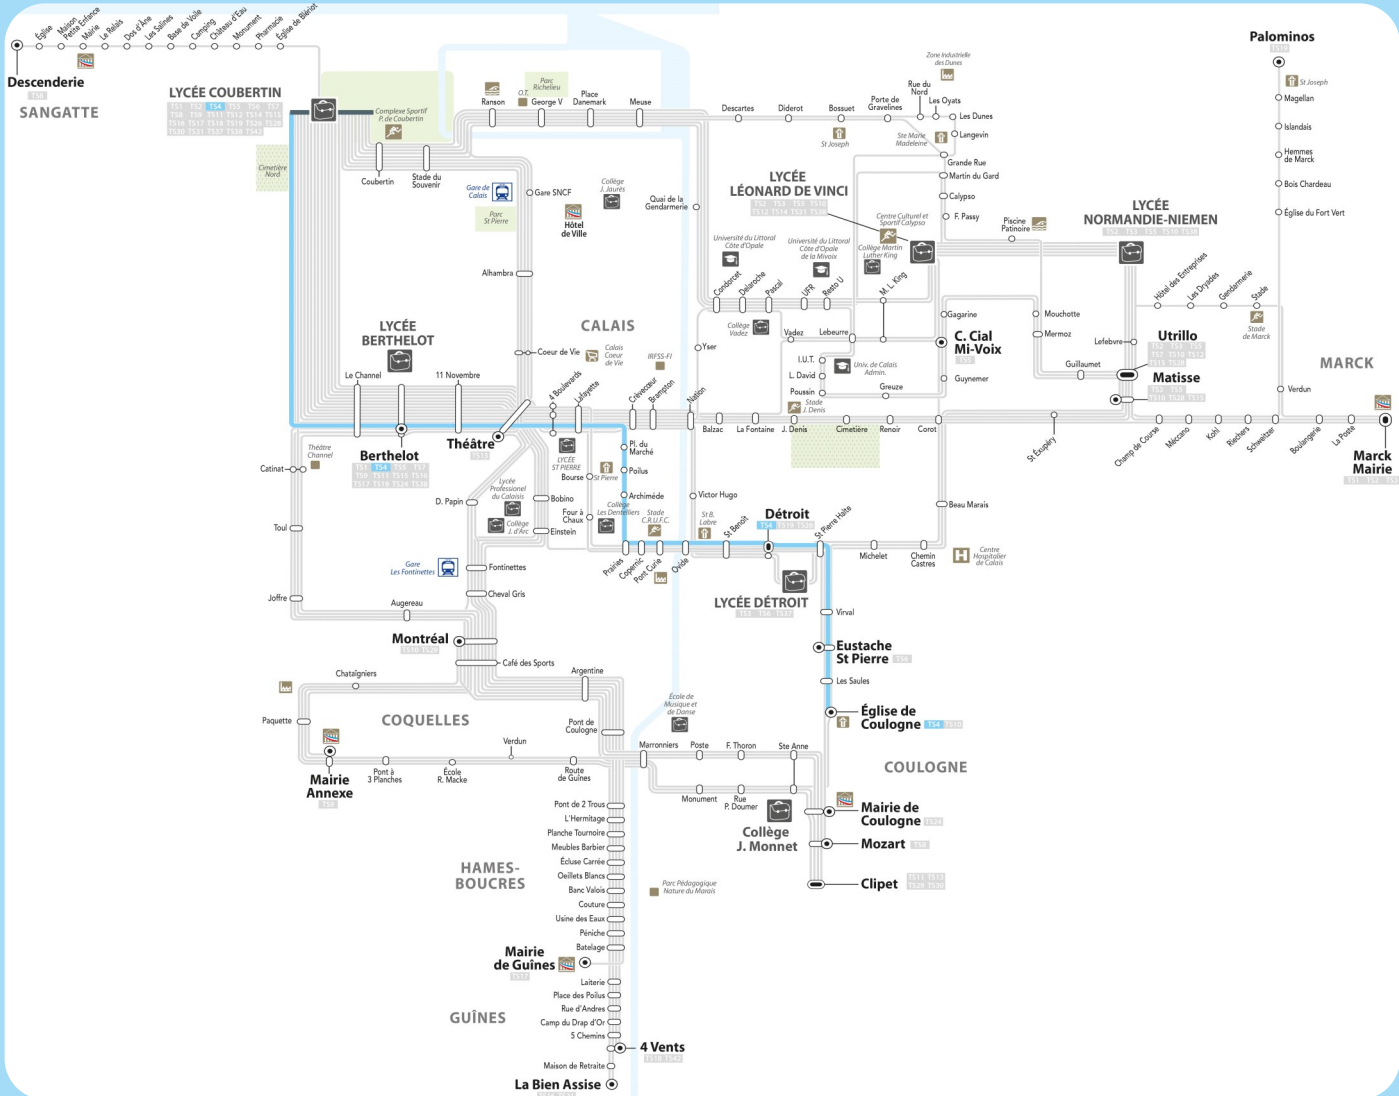

TS4

Eglise Coulogne -> Virval -> LP Détroit -> Curie -> Centre Ville -> Berthelot -> Coubertin Du Lundi au Vendredi

ÉGLISE COULOGNE	07:17	08:17
LES SAULES	07:17	08:17
EUSTACHE SAINT PIERRE	07:18	08:18
VIRVAL	07:20	08:20
SAINT PIERRE HALTE	07:22	08:22
DETROIT	07:23	08:23
SAINT BENOIT	07:23	08:23
OVIDE	07:24	08:24
PONT CURIE	07:25	08:25
COPERNIC	07:26	08:26

PRAIRIES	07:27	08:27
ARCHIMEDE	07:28	08:28
POILUS	07:28	08:28
PLACE DU MARCHÉ	07:29	08:29
LAFAYETTE	07:30	08:30
THEATRE	07:31	08:31
11 NOVEMBRE	07:32	08:32
BERTHELOT	07:34	08:34
LE CHANNEL	07:34	08:34
LYCEE COUBERTIN	07:40	08:40