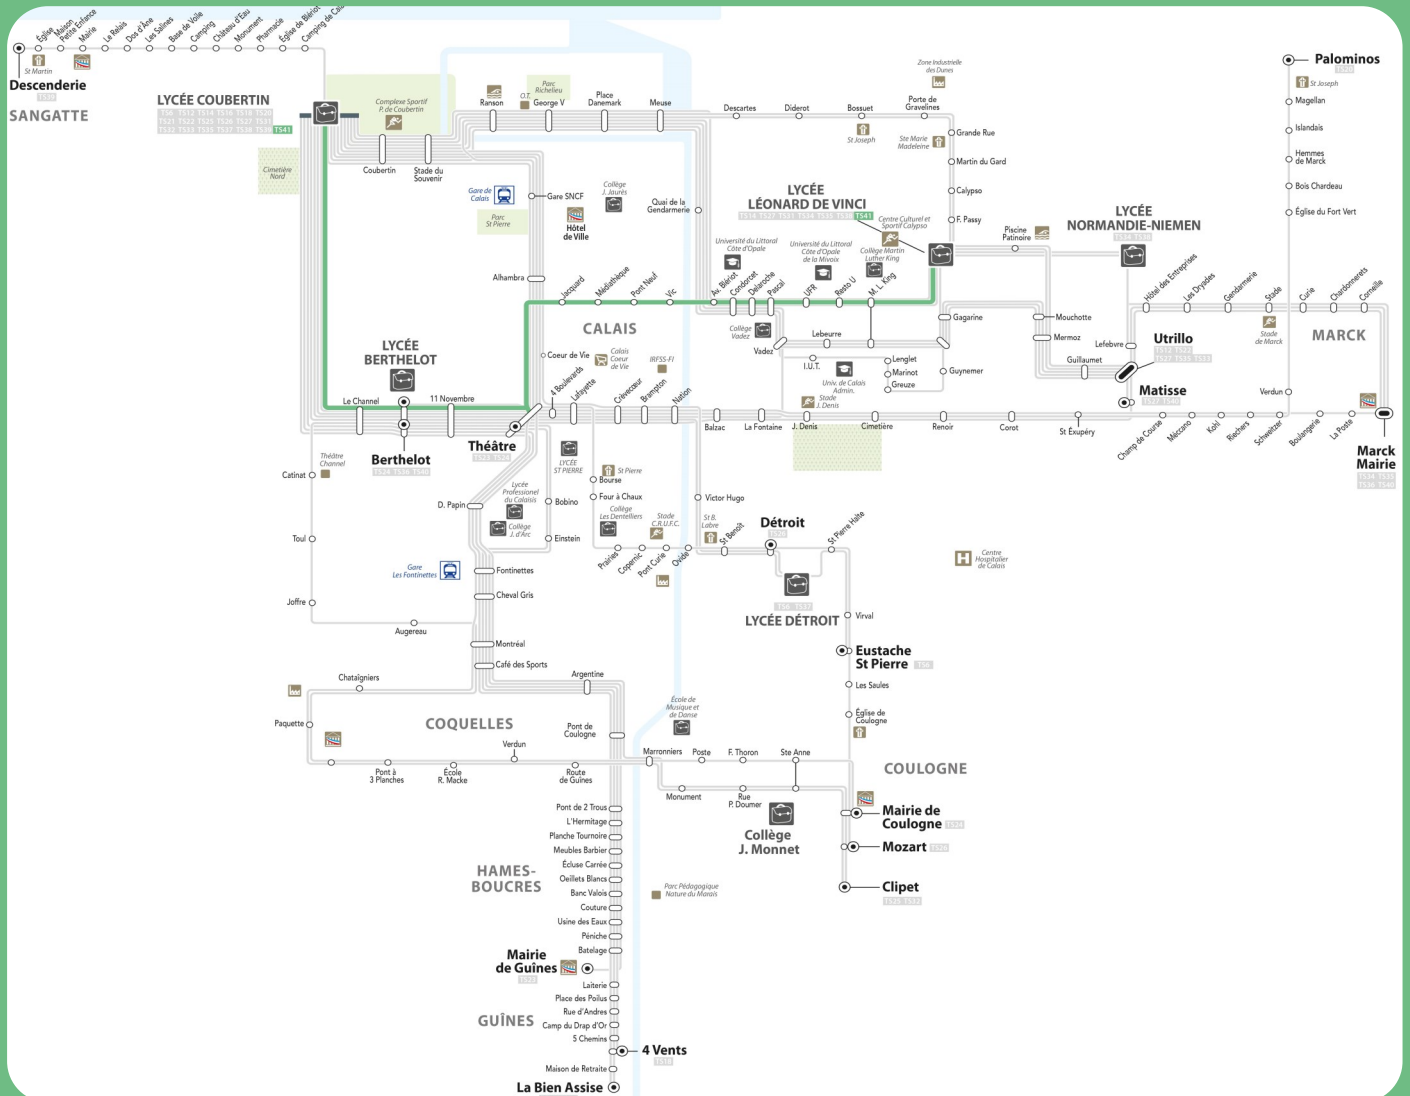

TS41

HQE -> Avenue Blériot -> Rue de Vic -> Centre Ville -> Berthelot -> Coubertin

Mercredi

LYCEE LEONARD DE VINCI	12:11
MARTIN LUTHER KING	12:11
RESTO U	12:13
UFR	12:13
PASCAL	12:15
DELAROCHE	12:15
CONDORCET	12:16

AVENUE BLERIOT	12:16
VIC	12:17
THEATRE	12:19
11 NOVEMBRE	12:20
BERTHELOT	12:21
LE CHANNEL	12:21
LYCEE COUBERTIN	12:26